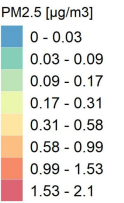

## Concentrazioni di PM2.5 - Anno 2019

Conc. media annua PM2.5

Conc. media annua - Settore: Residenziale

Conc. media annua - Settore: Trasporti

Conc. media annua - Settore: Industriale

Conc. media annua - Settore: Altro

90.4° percentile della conc. media giornaliera di PM2.5

Concentrazione media centro abitato