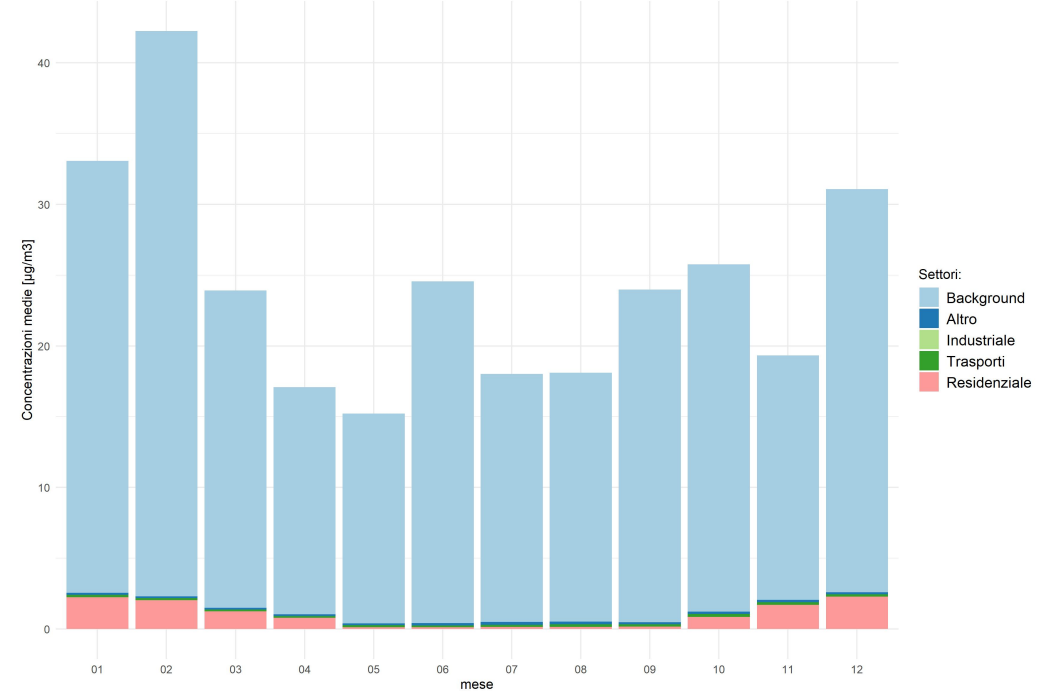

# Comune di Sospiro

## Concentrazioni di PM2.5 - Anno 2019

Conc. media annua PM2.5

Conc. media annua - Settore: Residenziale

Conc. media annua - Settore: Trasporti

Conc. media annua - Settore: Industriale

Conc. media annua - Settore: Altro

90.4° percentile della conc. media giornaliera di PM2.5

Concentrazione media centro abitato