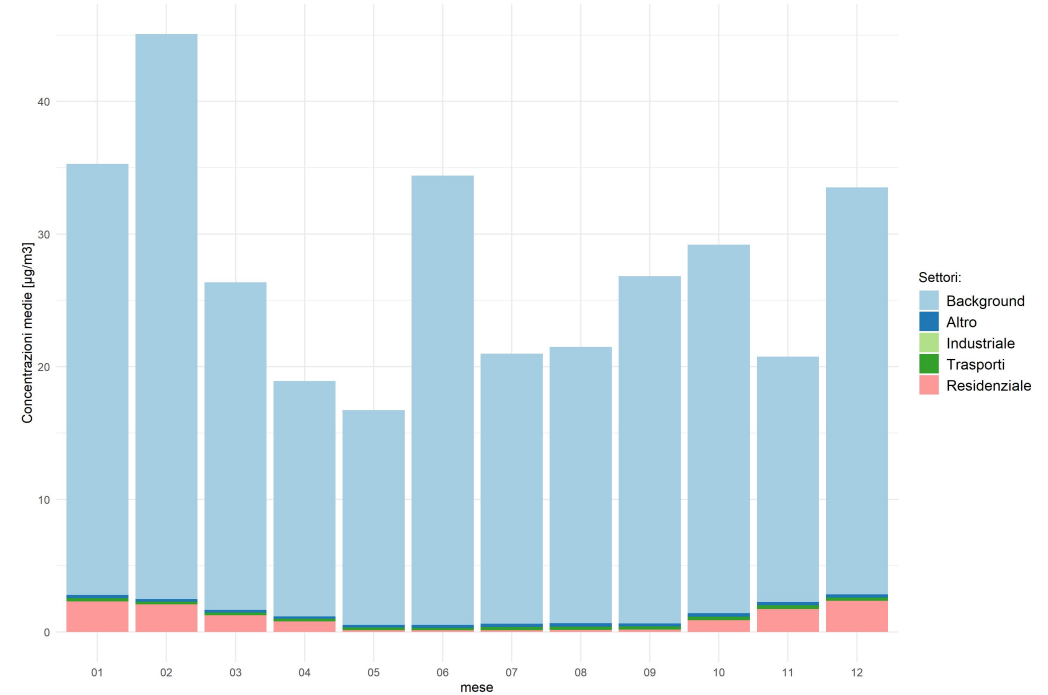

## Concentrazioni di PM10 - Anno 2019

Conc. media annua PM10

Conc. media annua - Settore: Residenziale

Conc. media annua - Settore: Trasporti

Conc. media annua - Settore: Industriale

Conc. media annua - Settore: Altro

90.4° percentile della conc. media giornaliera di PM10

Concentrazione media centro abitato