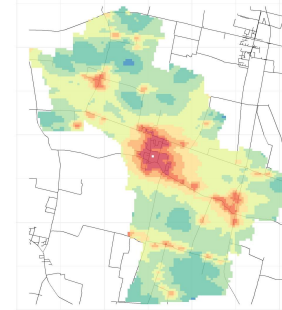

Conc. media annua - Settore: Residenziale