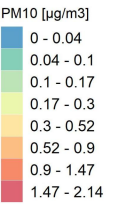

## Concentrazioni di PM10 - Anno 2019

Conc. media annua PM10

Conc. media annua - Settore: Residenziale

Conc. media annua - Settore: Trasporti

Conc. media annua - Settore: Industriale

Conc. media annua - Settore: Altro

90.4° percentile della conc. media giornaliera di PM10

Concentrazione media centro abitato