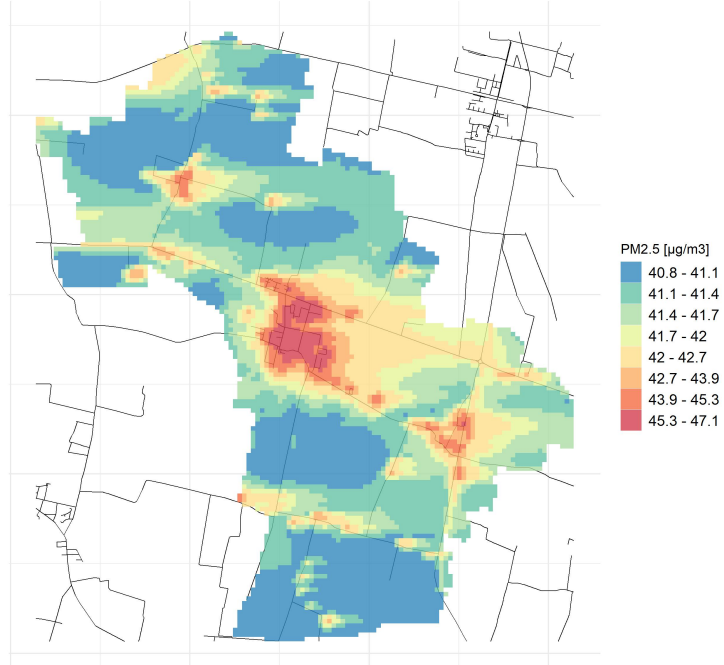

# Comune di Sospiro

## Concentrazioni di PM2.5 - Anno 2019

Conc. media annua PM2.5

Conc. media annua - Settore: Residenziale

Conc. media annua - Settore: Trasporti

Conc. media annua - Settore: Industriale

Conc. media annua - Settore: Altro

90.4° percentile della conc. media giornaliera di PM2.5

Concentrazione media centro abitato

Massima concentrazione giornaliera di NO2

Concentrazione media centro abitato