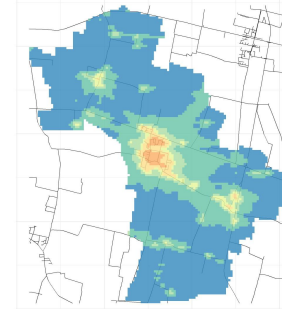

Conc. media annua - Settore: Residenziale