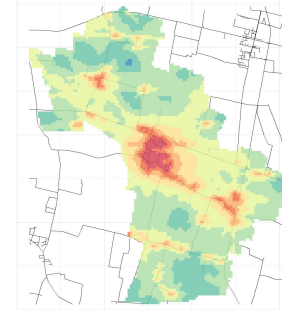

# Comune di Sospiro

## Concentrazioni di PM2.5 - Anno 2019

Conc. media annua PM2.5

Conc. media annua - Settore: Residenziale

Conc. media annua - Settore: Trasporti

Conc. media annua - Settore: Industriale

Conc. media annua - Settore: Altro

90.4° percentile della conc. media giornaliera di PM2.5

Concentrazione media centro abitato