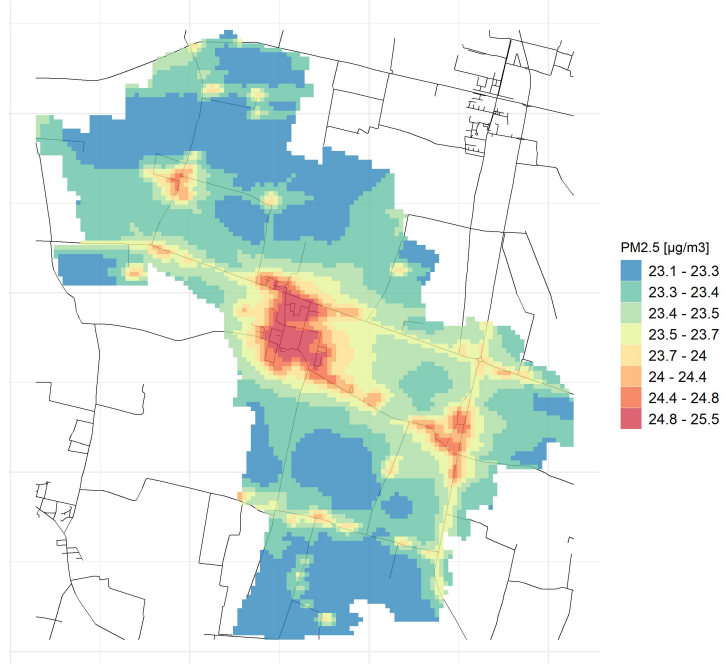

# Comune di Sospiro

## Concentrazioni di PM2.5 - Anno 2019

Conc. media annua PM2.5

Conc. media annua - Settore: Residenziale

Conc. media annua - Settore: Trasporti

Conc. media annua - Settore: Industriale

Conc. media annua - Settore: Altro

90.4° percentile della conc. media giornaliera di PM2.5

Concentrazione media centro abitato

Massima concentrazione giornaliera di NO2

Concentrazione media centro abitato