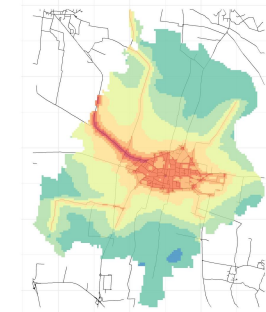

Conc. media annua - Settore: Trasporti

Conc. media annua - Settore: Industriale

Conc. media annua - Settore: Altro

90.4° percentile della conc. media giornaliera di PM10

Concentrazione media centro abitato

Comune di Soresina

Concentrazioni di NO2 - Anno 2019

Conc. media annua NO2

Conc. media annua - Settore: Residenzial

Conc. media annua - Settore: Trasporti

Conc. media annua - Settore: Industriale

Conc. media annua - Settore: Altro

Massima concentrazione giornaliera di NO2

Concentrazione media centro abitato