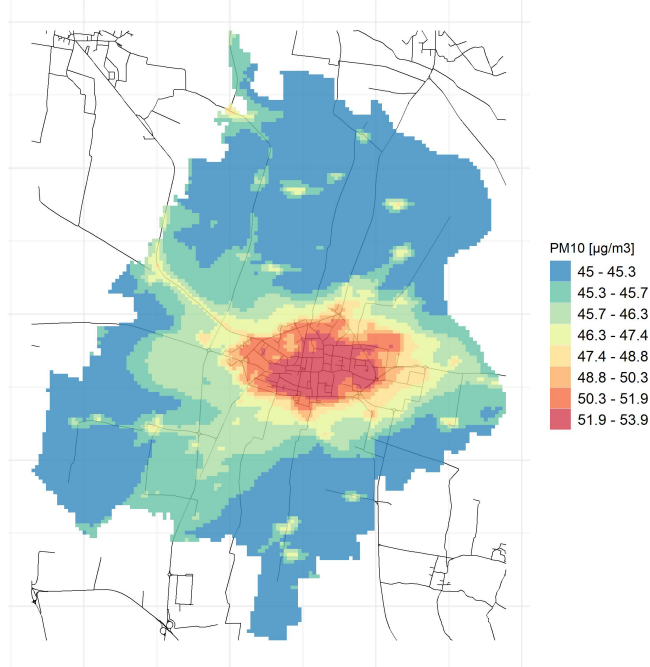

90.4° percentile della conc. media giornaliera di PM2.5

Concentrazione media centro abitato

Comune di Soresina

Concentrazioni di PM10 - Anno 2019

Conc. media annua PM10

Conc. media annua - Settore: Residenziale

Conc. media annua - Settore: Trasporti

Conc. media annua - Settore: Industriale

Conc. media annua - Settore: Altro

90.4° percentile della conc. media giornaliera di PM10

Concentrazione media centro abitato

Massima concentrazione giornaliera di NO2

Concentrazione media centro abitato