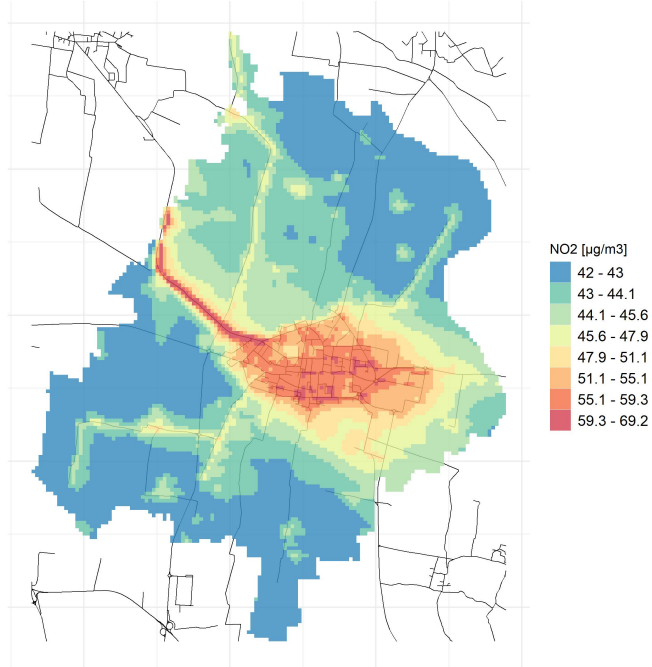

Conc. media annua - Settore: Trasporti

Conc. media annua - Settore: Industriale

Conc. media annua - Settore: Altro

90.4° percentile della conc. media giornaliera di PM10

Concentrazione media centro abitato

Comune di Soresina

Concentrazioni di NO2 - Anno 2019

Conc. media annua NO2

Conc. media annua - Settore: Residenzial

Conc. media annua - Settore: Trasporti

Conc. media annua - Settore: Industriale

Conc. media annua - Settore: Altro

Massima concentrazione giornaliera di NO2

Concentrazione media centro abitato