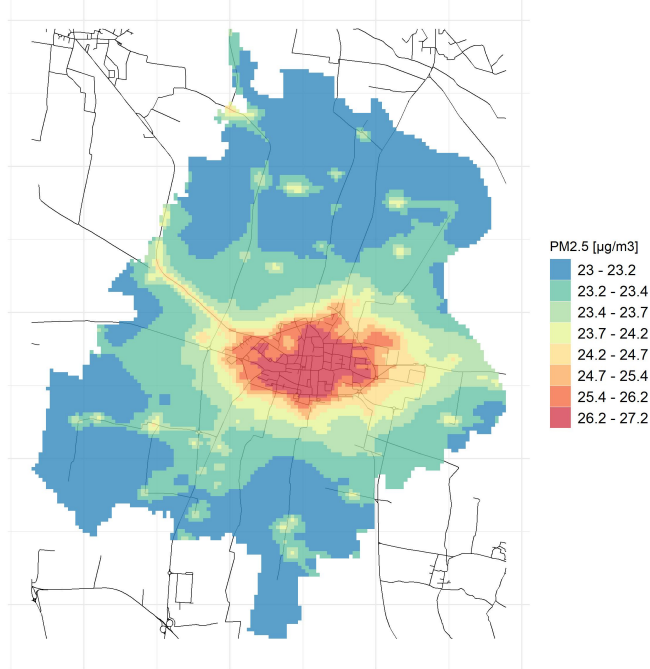

Comune di Soresina

Concentrazioni di PM2.5 - Anno 2019

Conc. media annua PM2.5

Conc. media annua - Settore: Residenziale

Conc. media annua - Settore: Trasporti

Conc. media annua - Settore: Industriale

Conc. media annua - Settore: Altro

90.4° percentile della conc. media giornaliera di PM2.5

Concentrazione media centro abitato

Comune di Soresina

Concentrazioni di PM10 - Anno 2019

Conc. media annua PM10

Conc. media annua - Settore: Residenziale

Conc. media annua - Settore: Trasporti

Conc. media annua - Settore: Industriale

Conc. media annua - Settore: Altro

90.4° percentile della conc. media giornaliera di PM10

Concentrazione media centro abitato

Massima concentrazione giornaliera di NO2

Concentrazione media centro abitato