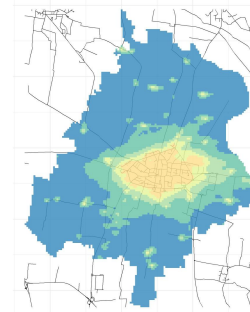

Conc. media annua - Settore: Residenzial