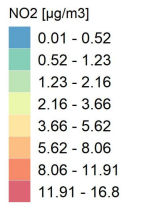

Comune di Soresina

Concentrazioni di NO2 - Anno 2019

Conc. media annua NO2

Conc. media annua - Settore: Residenzial

Conc. media annua - Settore: Trasporti

Conc. media annua - Settore: Industriale

Conc. media annua - Settore: Altro

Massima concentrazione giornaliera di NO2

Concentrazione media centro abitato