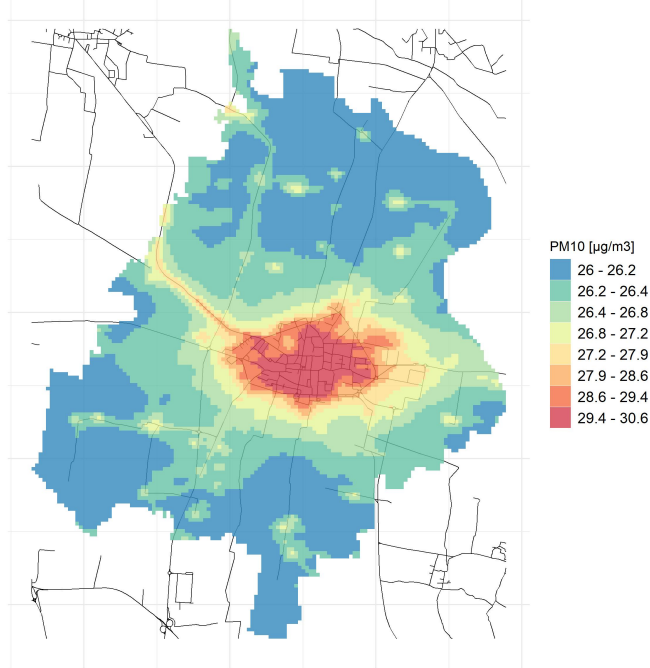

Comune di Soresina

Concentrazioni di PM2.5 - Anno 2019

Conc. media annua PM2.5

Conc. media annua - Settore: Residenziale

Conc. media annua - Settore: Trasporti

Conc. media annua - Settore: Industriale

Conc. media annua - Settore: Altro

90.4° percentile della conc. media giornaliera di PM2.5

Concentrazione media centro abitato

Comune di Soresina

Concentrazioni di PM10 - Anno 2019

Conc. media annua PM10

Conc. media annua - Settore: Residenziale

Conc. media annua - Settore: Trasporti

Conc. media annua - Settore: Industriale

Conc. media annua - Settore: Altro

90.4° percentile della conc. media giornaliera di PM10

Concentrazione media centro abitato

Massima concentrazione giornaliera di NO2

Concentrazione media centro abitato