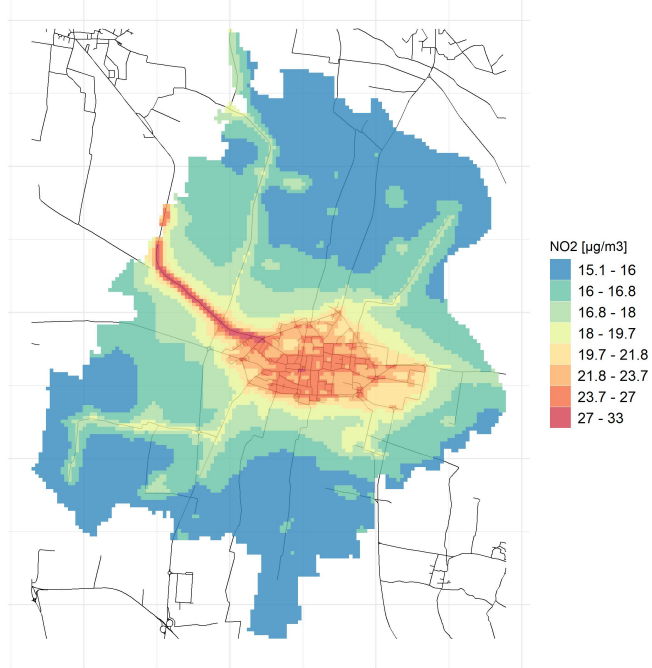

Comune di Soresina

Concentrazioni di NO2 - Anno 2019

Conc. media annua NO2