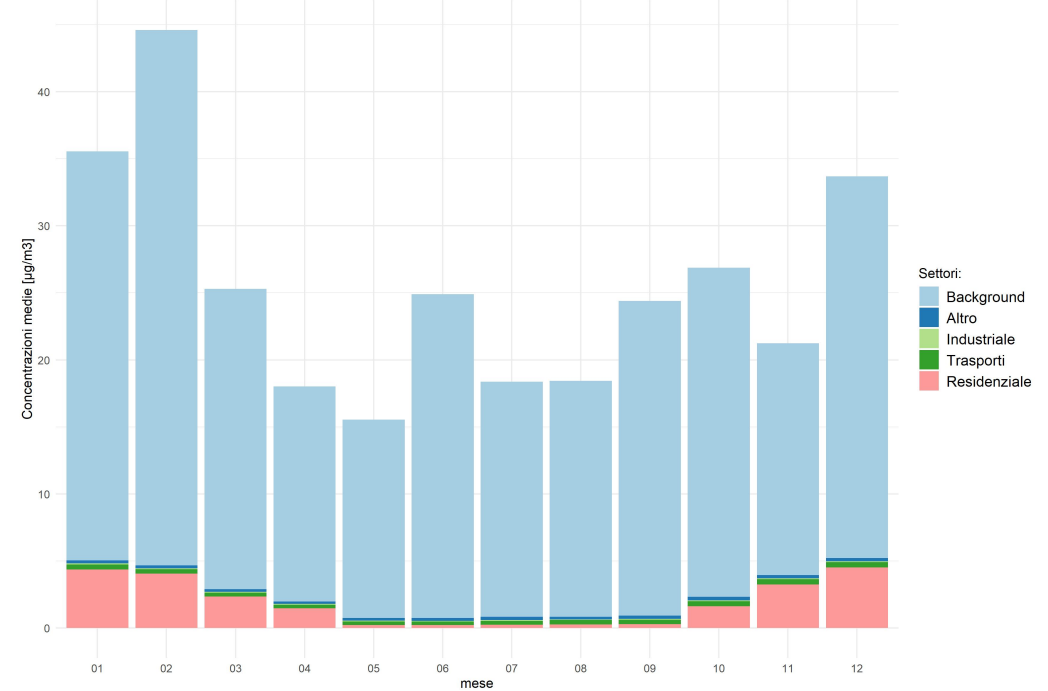

Comune di Soresina

Concentrazioni di PM2.5 - Anno 2019

Conc. media annua PM2.5

Conc. media annua - Settore: Residenziale

Conc. media annua - Settore: Trasporti

Conc. media annua - Settore: Industriale

Conc. media annua - Settore: Altro

90.4° percentile della conc. media giornaliera di PM2.5

Concentrazione media centro abitato

Comune di Soresina

Concentrazioni di PM10 - Anno 2019

Conc. media annua PM10

Conc. media annua - Settore: Residenziale

Conc. media annua - Settore: Trasporti

Conc. media annua - Settore: Industriale

Conc. media annua - Settore: Altro

90.4° percentile della conc. media giornaliera di PM10

Concentrazione media centro abitato

Massima concentrazione giornaliera di NO2

Concentrazione media centro abitato