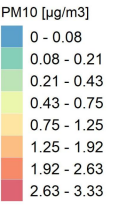

Conc. media annua - Settore: Altro