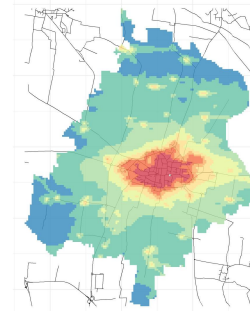

90.4° percentile della conc. media giornaliera di PM2.5

Concentrazione media centro abitato

Comune di Soresina

Concentrazioni di PM10 - Anno 2019

Conc. media annua PM10

Conc. media annua - Settore: Residenziale

Conc. media annua - Settore: Trasporti

Conc. media annua - Settore: Industriale

Conc. media annua - Settore: Altro

90.4° percentile della conc. media giornaliera di PM10

Concentrazione media centro abitato