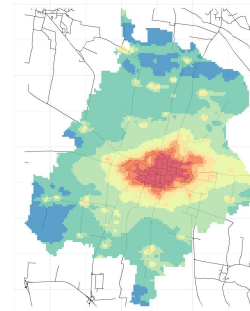

Comune di Soresina

Concentrazioni di PM2.5 - Anno 2019

Conc. media annua PM2.5

Conc. media annua - Settore: Residenziale

Conc. media annua - Settore: Trasporti

Conc. media annua - Settore: Industriale

Conc. media annua - Settore: Altro

Conc. media annua - Settore: Trasporti

Conc. media annua - Settore: Industriale

Conc. media annua - Settore: Altro

90.4° percentile della conc. media giornaliera di PM10

Concentrazione media centro abitato