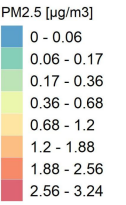

Comune di Soresina

Concentrazioni di PM2.5 - Anno 2019

Conc. media annua PM2.5

Conc. media annua - Settore: Residenziale

Conc. media annua - Settore: Trasporti

Conc. media annua - Settore: Industriale

Conc. media annua - Settore: Altro

90.4° percentile della conc. media giornaliera di PM2.5

Concentrazione media centro abitato

Comune di Soresina

Concentrazioni di PM10 - Anno 2019

Conc. media annua PM10

Conc. media annua - Settore: Residenziale