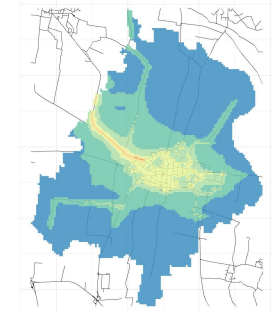

Comune di Soresina

Concentrazioni di PM2.5 - Anno 2019

Conc. media annua PM2.5

Conc. media annua - Settore: Residenziale

Conc. media annua - Settore: Trasporti

Conc. media annua - Settore: Industriale

Conc. media annua - Settore: Altro

90.4° percentile della conc. media giornaliera di PM2.5

Concentrazione media centro abitato

Comune di Soresina

Concentrazioni di PM10 - Anno 2019

Conc. media annua PM10

Conc. media annua - Settore: Residenziale

Conc. media annua - Settore: Trasporti

Conc. media annua - Settore: Industriale

Conc. media annua - Settore: Altro

90.4° percentile della conc. media giornaliera di PM10

Concentrazione media centro abitato