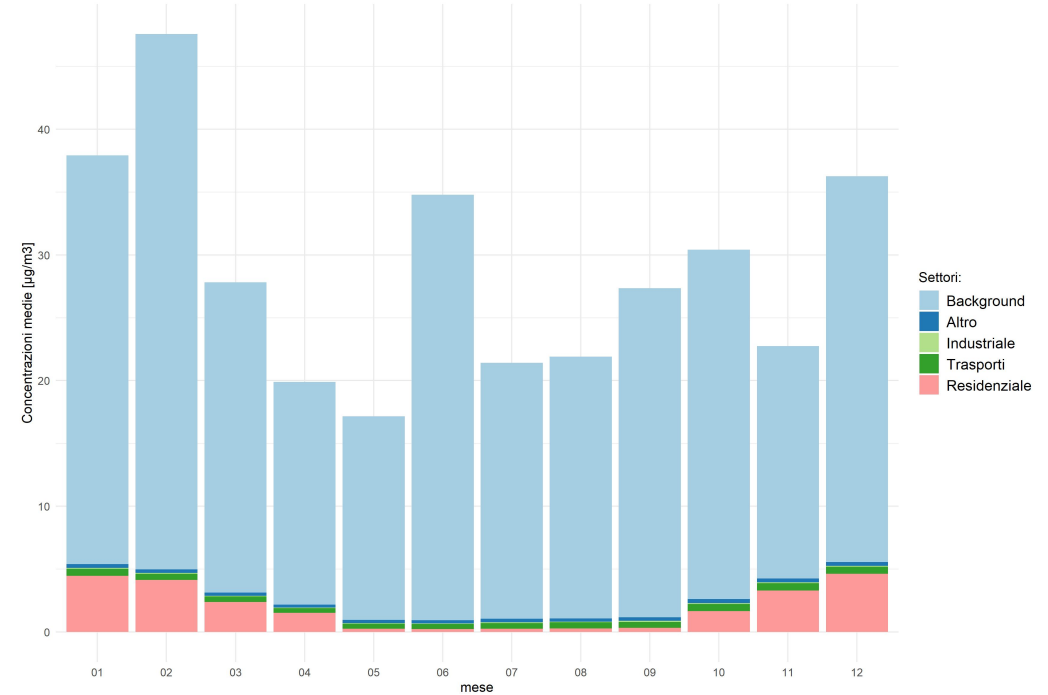

Conc. media annua - Settore: Trasporti

Conc. media annua - Settore: Industriale

Conc. media annua - Settore: Altro

90.4° percentile della conc. media giornaliera di PM10

Concentrazione media centro abitato

Massima concentrazione giornaliera di NO2

Concentrazione media centro abitato