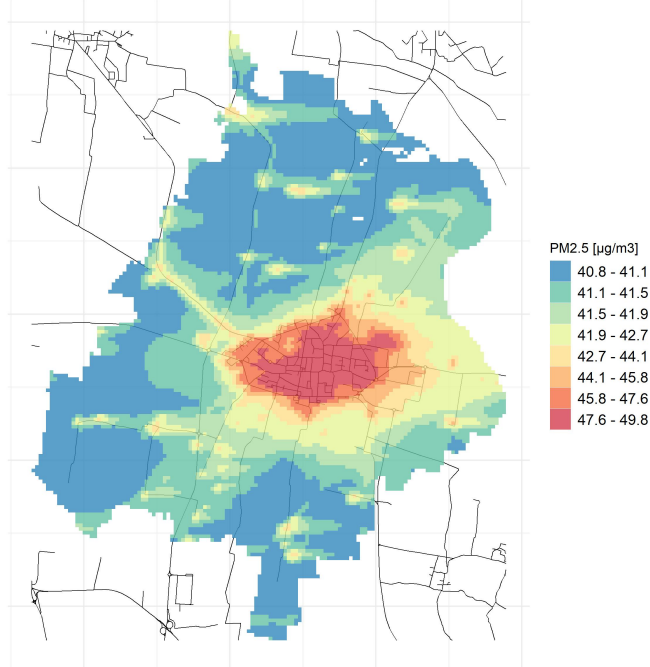

Comune di Soresina

Concentrazioni di PM2.5 - Anno 2019

Conc. media annua PM2.5

Conc. media annua - Settore: Residenziale

Conc. media annua - Settore: Trasporti

Conc. media annua - Settore: Industriale

Conc. media annua - Settore: Altro

90.4° percentile della conc. media giornaliera di PM2.5

Concentrazione media centro abitato

Comune di Soresina

Concentrazioni di PM10 - Anno 2019

Conc. media annua PM10

Conc. media annua - Settore: Residenziale

Conc. media annua - Settore: Trasporti

Conc. media annua - Settore: Industriale

Conc. media annua - Settore: Altro

90.4° percentile della conc. media giornaliera di PM10

Concentrazione media centro abitato

Massima concentrazione giornaliera di NO2

Concentrazione media centro abitato