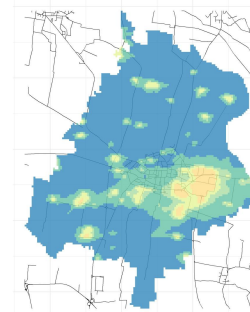

Conc. media annua - Settore: Trasporti

Conc. media annua - Settore: Industriale

Conc. media annua - Settore: Altro

90.4° percentile della conc. media giornaliera di PM10

Concentrazione media centro abitato

Comune di Soresina

Concentrazioni di NO2 - Anno 2019

Conc. media annua NO2

Conc. media annua - Settore: Residenzial

Conc. media annua - Settore: Trasporti

Conc. media annua - Settore: Industriale

Conc. media annua - Settore: Altro

Massima concentrazione giornaliera di NO2

Concentrazione media centro abitato