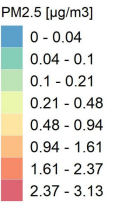

Comune di San Bassano

Concentrazioni di PM2.5 - Anno 2019

Conc. media annua PM2.5

Conc. media annua - Settore: Residenziale

Conc. media annua - Settore: Trasporti

Conc. media annua - Settore: Industriale

Conc. media annua - Settore: Altro