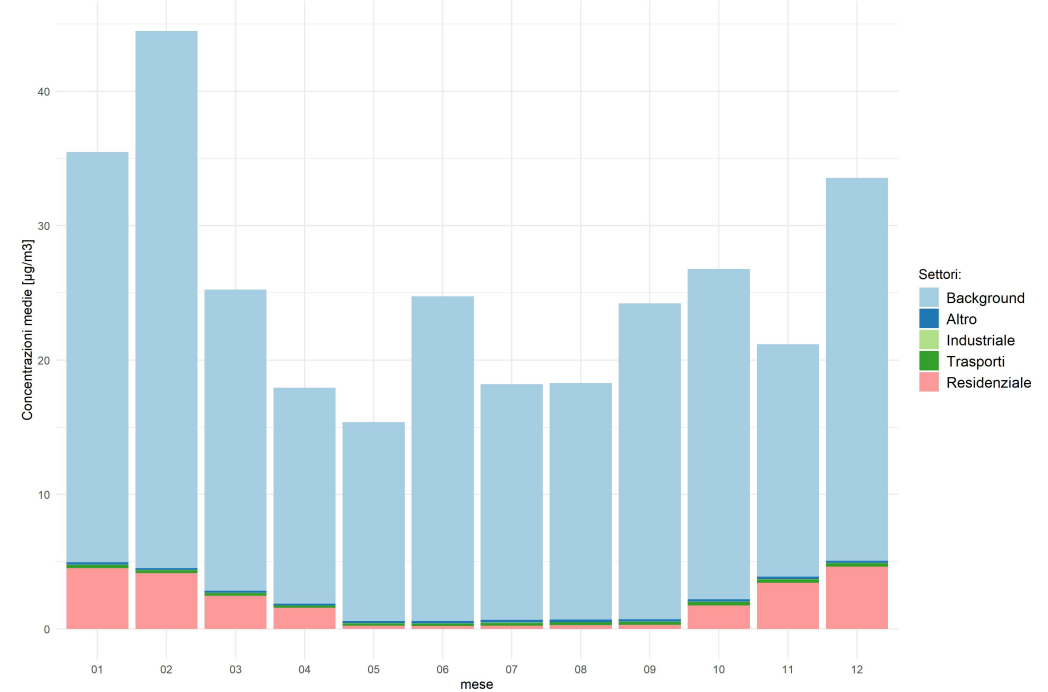

Comune di San Bassano

Concentrazioni di PM2.5 - Anno 2019

Conc. media annua PM2.5

Conc. media annua - Settore: Residenziale

Conc. media annua - Settore: Trasporti

Conc. media annua - Settore: Industriale

Conc. media annua - Settore: Altro

90.4° percentile della conc. media giornaliera di PM2.5

Concentrazione media centro abitato

Comune di San Bassano

Concentrazioni di PM10 - Anno 2019

Conc. media annua PM10

Conc. media annua - Settore: Residenziale

Conc. media annua - Settore: Trasporti

Conc. media annua - Settore: Industriale

Conc. media annua - Settore: Altro

90.4° percentile della conc. media giornaliera di PM10

Concentrazione media centro abitato

Massima concentrazione giornaliera di NO2

Concentrazione media centro abitato