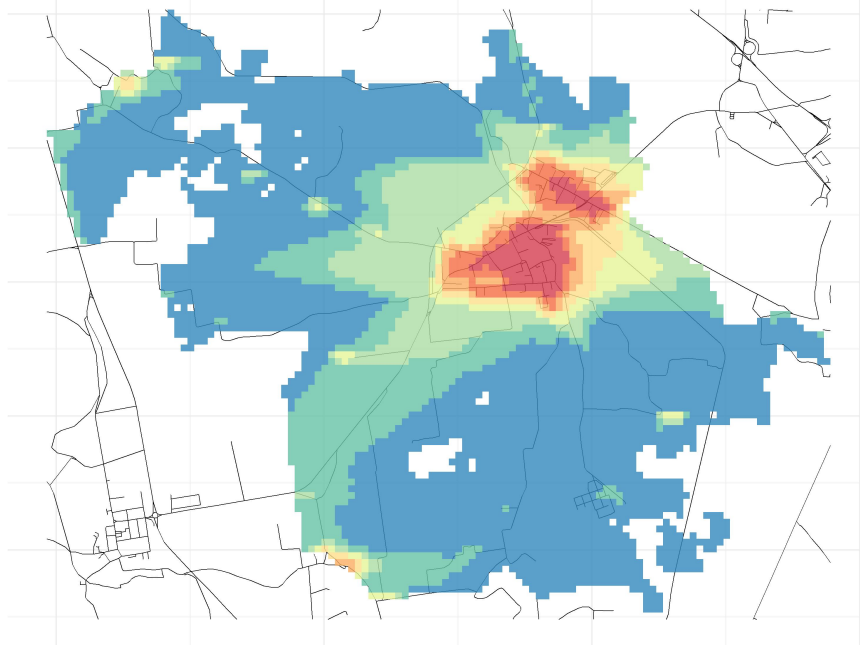

90.4° percentile della conc. media giornaliera di PM2.5

Concentrazione media centro abitato

Comune di San Bassano

Concentrazioni di PM10 - Anno 2019

Conc. media annua PM10

Conc. media annua - Settore: Residenziale

Conc. media annua - Settore: Trasporti

Conc. media annua - Settore: Industriale

Conc. media annua - Settore: Altro

90.4° percentile della conc. media giornaliera di PM10

Concentrazione media centro abitato

Massima concentrazione giornaliera di NO2

Concentrazione media centro abitato