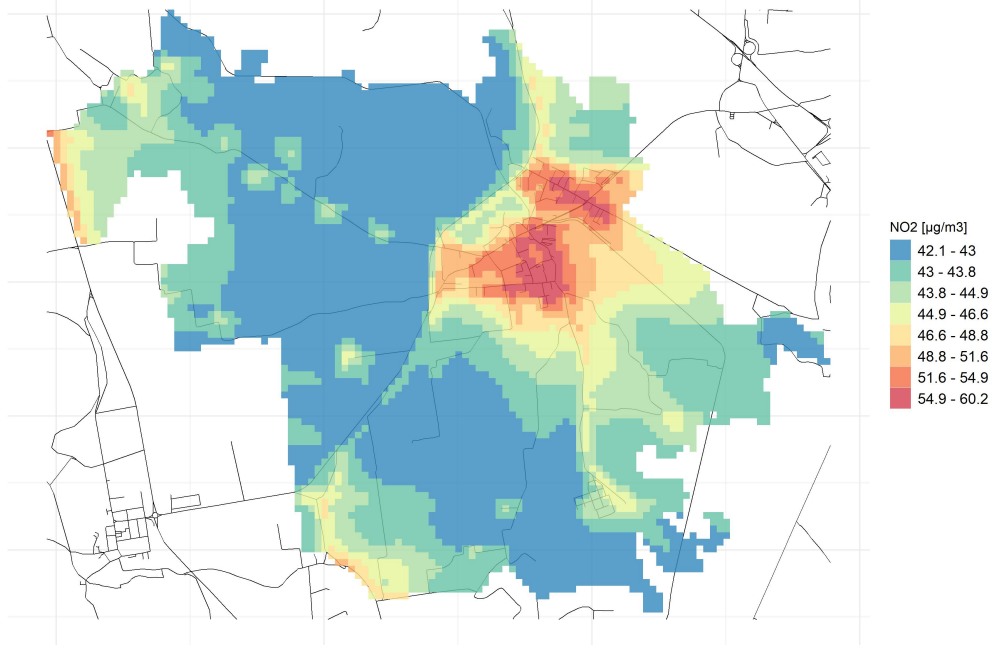

Conc. media annua - Settore: Trasporti

Conc. media annua - Settore: Industriale

Conc. media annua - Settore: Altro

90.4° percentile della conc. media giornaliera di PM10

Concentrazione media centro abitato

Comune di San Bassano

Concentrazioni di NO2 - Anno 2019

Conc. media annua NO2

Conc. media annua - Settore: Residenziale

Conc. media annua - Settore: Trasporti

Conc. media annua - Settore: Industriale

Conc. media annua - Settore: Altro

Massima concentrazione giornaliera di NO2

Concentrazione media centro abitato