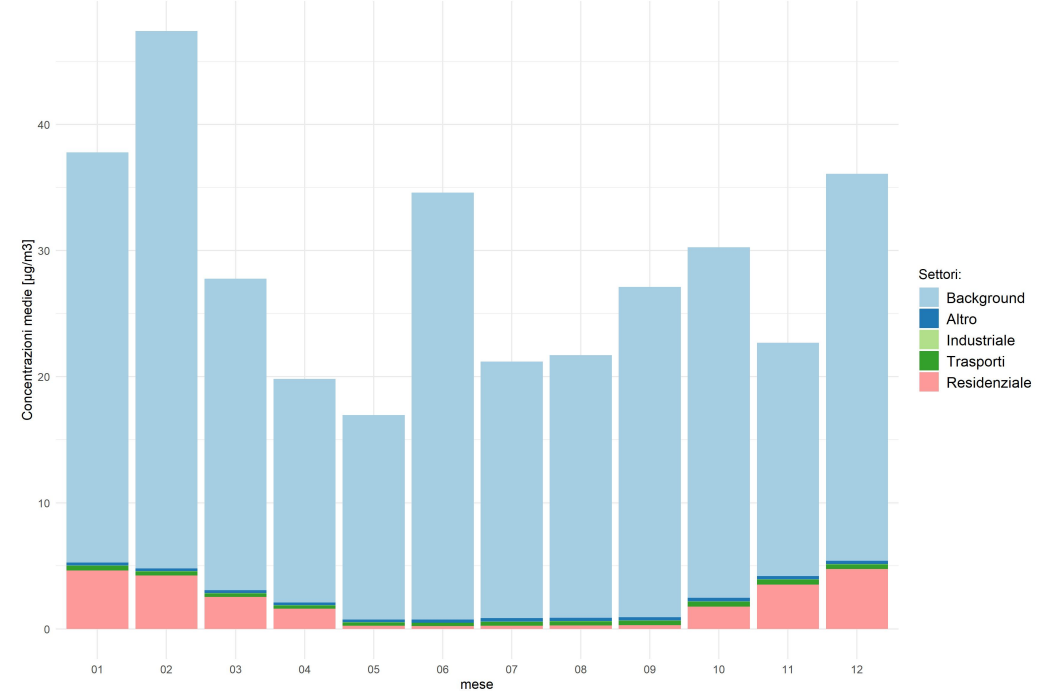

90.4° percentile della conc. media giornaliera di PM2.5

Concentrazione media centro abitato

Comune di San Bassano

Concentrazioni di PM10 - Anno 2019

Conc. media annua PM10

Conc. media annua - Settore: Residenziale

Conc. media annua - Settore: Trasporti

Conc. media annua - Settore: Industriale

Conc. media annua - Settore: Altro

90.4° percentile della conc. media giornaliera di PM10

Concentrazione media centro abitato

Comune di San Bassano

Concentrazioni di NO2 - Anno 2019

Conc. media annua NO2

Conc. media annua - Settore: Residenziale

Conc. media annua - Settore: Trasporti

Conc. media annua - Settore: Industriale

Conc. media annua - Settore: Altro

Massima concentrazione giornaliera di NO2

Concentrazione media centro abitato