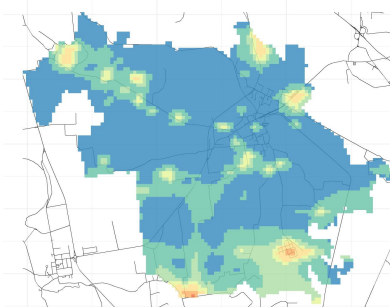

Conc. media annua - Settore: Trasporti

Conc. media annua - Settore: Industriale

Conc. media annua - Settore: Altro

90.4° percentile della conc. media giornaliera di PM10

Concentrazione media centro abitato

Comune di San Bassano

Concentrazioni di NO2 - Anno 2019

Conc. media annua NO2

Conc. media annua - Settore: Residenziale

Conc. media annua - Settore: Trasporti

Conc. media annua - Settore: Industriale

Conc. media annua - Settore: Altro

Massima concentrazione giornaliera di NO2

Concentrazione media centro abitato