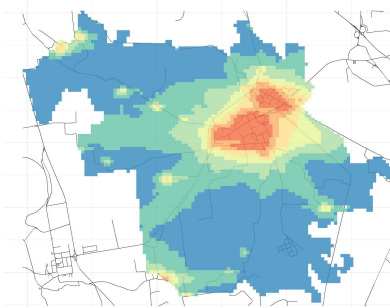

90.4° percentile della conc. media giornaliera di PM2.5

Concentrazione media centro abitato

Comune di San Bassano

Concentrazioni di PM10 - Anno 2019

Conc. media annua PM10

Conc. media annua - Settore: Residenziale

Conc. media annua - Settore: Trasporti

Conc. media annua - Settore: Industriale

Conc. media annua - Settore: Altro

90.4° percentile della conc. media giornaliera di PM10

Concentrazione media centro abitato

Comune di San Bassano

Concentrazioni di NO2 - Anno 2019

Conc. media annua NO2

Conc. media annua - Settore: Residenziale

Conc. media annua - Settore: Trasporti

Conc. media annua - Settore: Industriale

Conc. media annua - Settore: Altro

Massima concentrazione giornaliera di NO2

Concentrazione media centro abitato