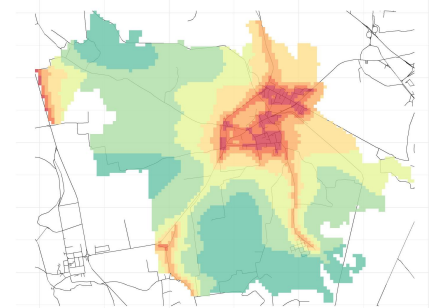

Conc. media annua - Settore: Trasporti

Conc. media annua - Settore: Industriale

Conc. media annua - Settore: Altro

90.4° percentile della conc. media giornaliera di PM10

Concentrazione media centro abitato

Comune di San Bassano

Concentrazioni di NO2 - Anno 2019

Conc. media annua NO2

Conc. media annua - Settore: Residenziale

Conc. media annua - Settore: Trasporti

Conc. media annua - Settore: Industriale

Conc. media annua - Settore: Altro

Massima concentrazione giornaliera di NO2

Concentrazione media centro abitato