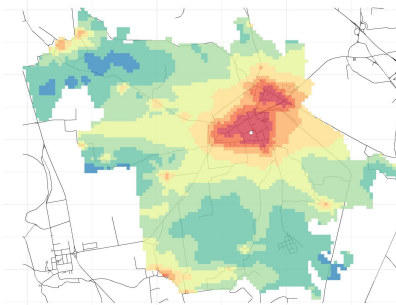

Comune di San Bassano

Concentrazioni di PM2.5 - Anno 2019

Conc. media annua PM2.5

Conc. media annua - Settore: Residenziale

Conc. media annua - Settore: Trasporti

Conc. media annua - Settore: Industriale

Conc. media annua - Settore: Altro

90.4° percentile della conc. media giornaliera di PM2.5

Concentrazione media centro abitato

Comune di San Bassano

Concentrazioni di PM10 - Anno 2019

Conc. media annua PM10

Conc. media annua - Settore: Residenziale

Conc. media annua - Settore: Trasporti

Conc. media annua - Settore: Industriale

Conc. media annua - Settore: Altro

90.4° percentile della conc. media giornaliera di PM10

Concentrazione media centro abitato