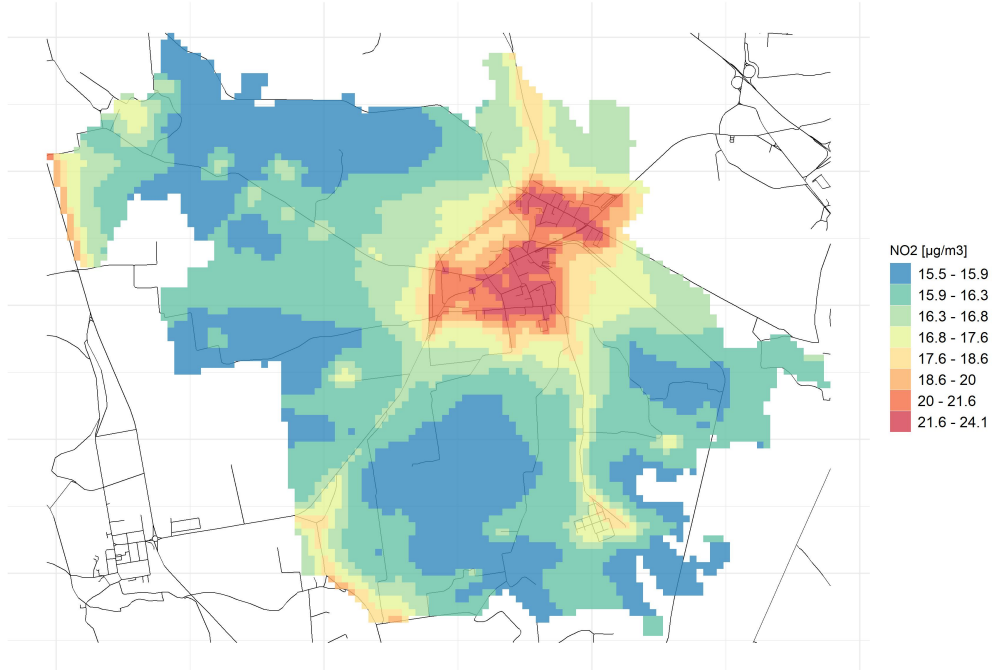

90.4° percentile della conc. media giornaliera di PM2.5

Concentrazione media centro abitato

Comune di San Bassano

Concentrazioni di PM10 - Anno 2019

Conc. media annua PM10

Conc. media annua - Settore: Residenziale

Conc. media annua - Settore: Trasporti

Conc. media annua - Settore: Industriale

Conc. media annua - Settore: Altro

90.4° percentile della conc. media giornaliera di PM10

Concentrazione media centro abitato

Comune di San Bassano

Concentrazioni di NO2 - Anno 2019

Conc. media annua NO2

Conc. media annua - Settore: Residenziale

Conc. media annua - Settore: Trasporti

Conc. media annua - Settore: Industriale

Conc. media annua - Settore: Altro

Massima concentrazione giornaliera di NO2

Concentrazione media centro abitato