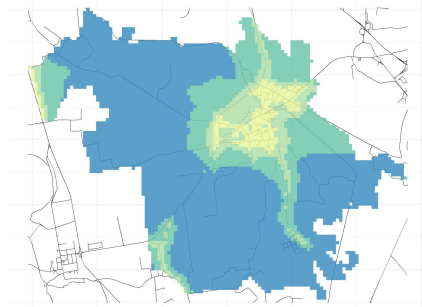

Comune di San Bassano

Concentrazioni di PM2.5 - Anno 2019

Conc. media annua PM2.5

Conc. media annua - Settore: Residenziale

Conc. media annua - Settore: Trasporti

Conc. media annua - Settore: Industriale

Conc. media annua - Settore: Altro

Conc. media annua - Settore: Trasporti

Conc. media annua - Settore: Industriale

Conc. media annua - Settore: Altro

90.4° percentile della conc. media giornaliera di PM10

Concentrazione media centro abitato