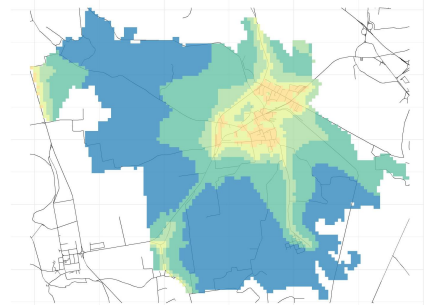

Comune di San Bassano

Concentrazioni di PM2.5 - Anno 2019

Conc. media annua PM2.5

Conc. media annua - Settore: Residenziale

Conc. media annua - Settore: Trasporti

Conc. media annua - Settore: Industriale

Conc. media annua - Settore: Altro

90.4° percentile della conc. media giornaliera di PM2.5

Concentrazione media centro abitato

Comune di San Bassano

Concentrazioni di PM10 - Anno 2019

Conc. media annua PM10

Conc. media annua - Settore: Residenziale

Conc. media annua - Settore: Trasporti

Conc. media annua - Settore: Industriale

Conc. media annua - Settore: Altro

90.4° percentile della conc. media giornaliera di PM10

Concentrazione media centro abitato