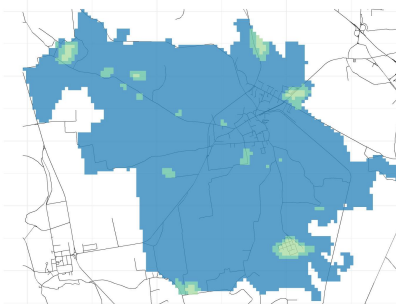

90.4° percentile della conc. media giornaliera di PM2.5

Concentrazione media centro abitato

Comune di San Bassano

Concentrazioni di PM10 - Anno 2019

Conc. media annua PM10

Conc. media annua - Settore: Residenziale

Conc. media annua - Settore: Trasporti

Conc. media annua - Settore: Industriale

Conc. media annua - Settore: Altro

90.4° percentile della conc. media giornaliera di PM10

Concentrazione media centro abitato