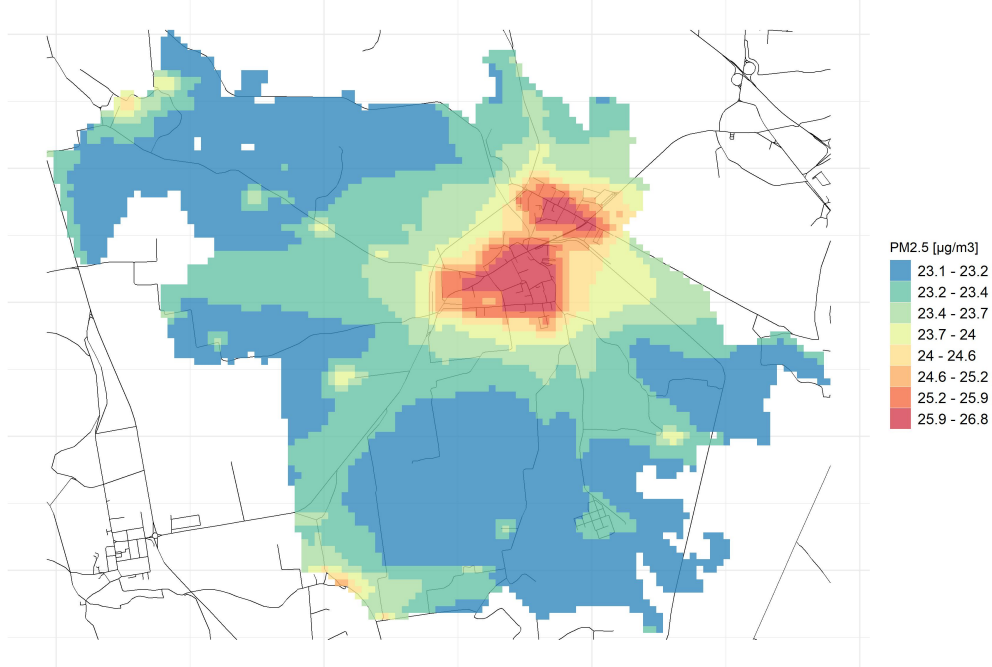

Comune di San Bassano

Concentrazioni di PM2.5 - Anno 2019

Conc. media annua PM2.5

Conc. media annua - Settore: Residenziale

Conc. media annua - Settore: Trasporti

Conc. media annua - Settore: Industriale

Conc. media annua - Settore: Altro

90.4° percentile della conc. media giornaliera di PM2.5

Concentrazione media centro abitato

Comune di San Bassano

Concentrazioni di PM10 - Anno 2019

Conc. media annua PM10

Conc. media annua - Settore: Residenziale

Conc. media annua - Settore: Trasporti

Conc. media annua - Settore: Industriale

Conc. media annua - Settore: Altro

90.4° percentile della conc. media giornaliera di PM10

Concentrazione media centro abitato

Massima concentrazione giornaliera di NO2

Concentrazione media centro abitato