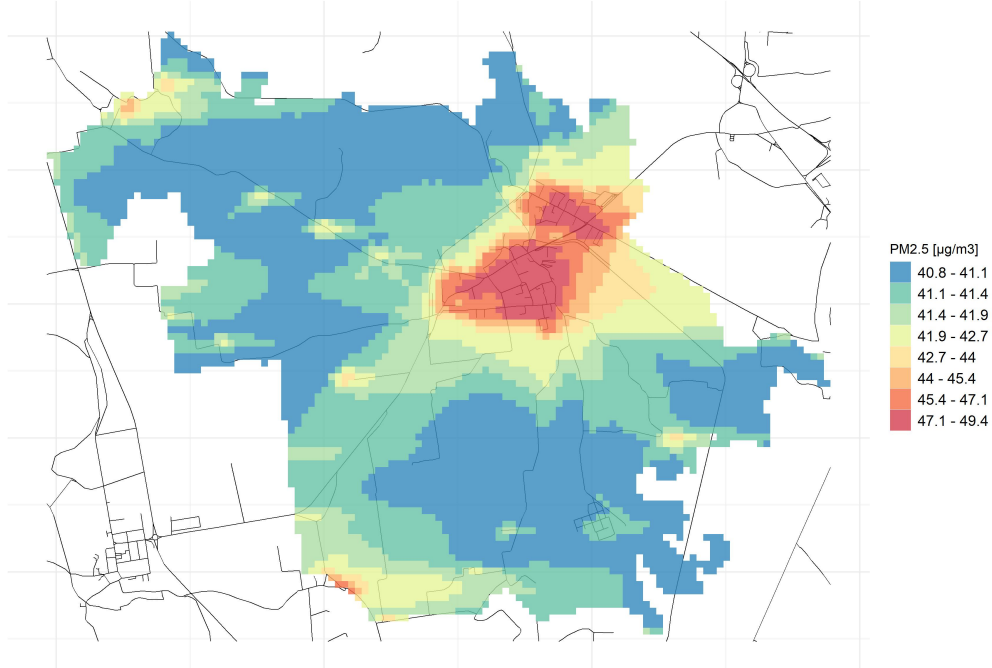

Comune di San Bassano

Concentrazioni di PM2.5 - Anno 2019

Conc. media annua PM2.5

Conc. media annua - Settore: Residenziale

Conc. media annua - Settore: Trasporti

Conc. media annua - Settore: Industriale

Conc. media annua - Settore: Altro

90.4° percentile della conc. media giornaliera di PM2.5

Concentrazione media centro abitato

Comune di San Bassano

Concentrazioni di PM10 - Anno 2019

Conc. media annua PM10

Conc. media annua - Settore: Residenziale

Conc. media annua - Settore: Trasporti

Conc. media annua - Settore: Industriale

Conc. media annua - Settore: Altro

90.4° percentile della conc. media giornaliera di PM10

Concentrazione media centro abitato

Massima concentrazione giornaliera di NO2

Concentrazione media centro abitato