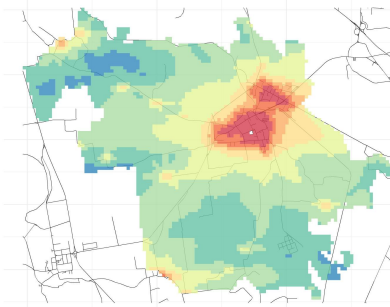

Comune di San Bassano

Concentrazioni di PM2.5 - Anno 2019

Conc. media annua PM2.5

Conc. media annua - Settore: Residenziale

Conc. media annua - Settore: Trasporti

Conc. media annua - Settore: Industriale

Conc. media annua - Settore: Altro

90.4° percentile della conc. media giornaliera di PM2.5

Concentrazione media centro abitato

Comune di San Bassano

Concentrazioni di PM10 - Anno 2019

Conc. media annua PM10

Conc. media annua - Settore: Residenziale

Conc. media annua - Settore: Trasporti

Conc. media annua - Settore: Industriale

Conc. media annua - Settore: Altro

90.4° percentile della conc. media giornaliera di PM10

Concentrazione media centro abitato