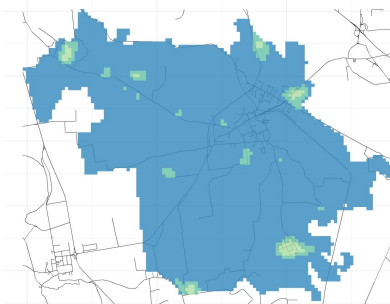

Comune di San Bassano

Concentrazioni di PM2.5 - Anno 2019

Conc. media annua PM2.5

Conc. media annua - Settore: Residenziale

Conc. media annua - Settore: Trasporti

Conc. media annua - Settore: Industriale

Conc. media annua - Settore: Altro

90.4° percentile della conc. media giornaliera di PM2.5

Concentrazione media centro abitato

Comune di San Bassano

Concentrazioni di PM10 - Anno 2019

Conc. media annua PM10

Conc. media annua - Settore: Residenziale

Conc. media annua - Settore: Trasporti

Conc. media annua - Settore: Industriale

Conc. media annua - Settore: Altro

90.4° percentile della conc. media giornaliera di PM10

Concentrazione media centro abitato