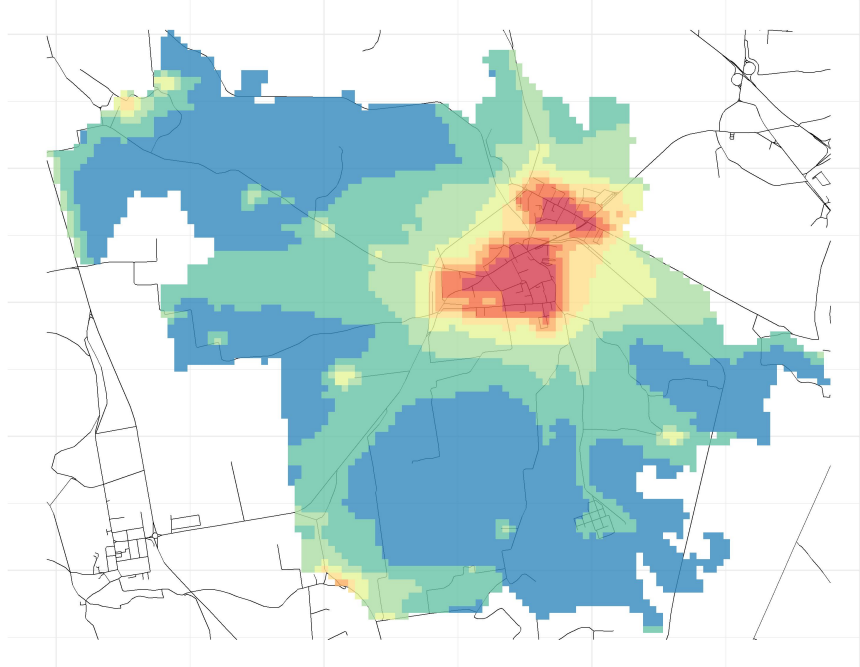

Comune di San Bassano

Concentrazioni di PM2.5 - Anno 2019

Conc. media annua PM2.5

Conc. media annua - Settore: Residenziale

Conc. media annua - Settore: Trasporti

Conc. media annua - Settore: Industriale

Conc. media annua - Settore: Altro

90.4° percentile della conc. media giornaliera di PM2.5

Concentrazione media centro abitato

Comune di San Bassano

Concentrazioni di PM10 - Anno 2019

Conc. media annua PM10

Conc. media annua - Settore: Residenziale

Conc. media annua - Settore: Trasporti

Conc. media annua - Settore: Industriale

Conc. media annua - Settore: Altro

90.4° percentile della conc. media giornaliera di PM10

Concentrazione media centro abitato

Massima concentrazione giornaliera di NO2

Concentrazione media centro abitato