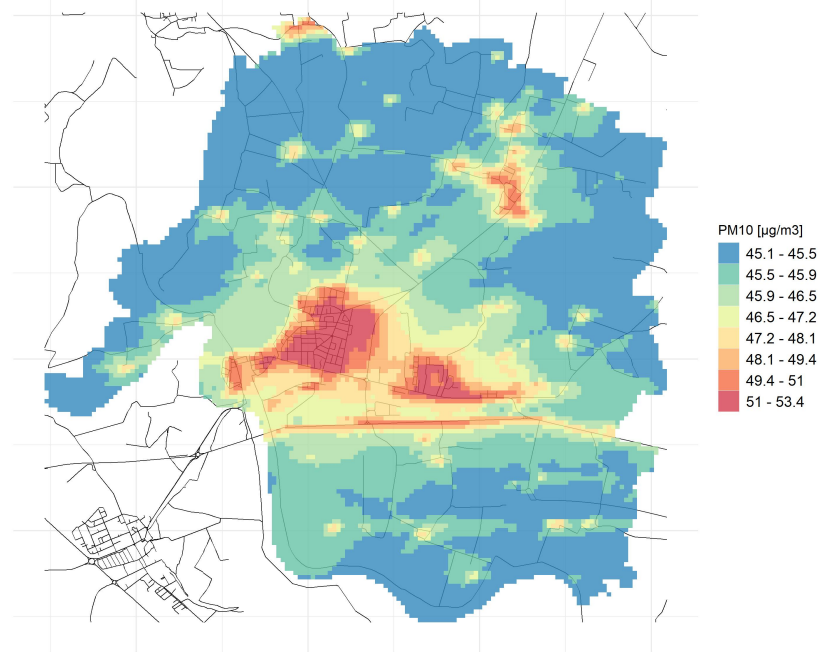

Conc. media annua - Settore: Residenziale

Conc. media annua - Settore: Trasporti

Conc. media annua - Settore: Industriale

Conc. media annua - Settore: Altro

90.4° percentile della conc. media giornaliera di PM10

Concentrazione media centro abitato

Comune di Pizzighettone

Concentrazioni di NO2 - Anno 2019

Conc. media annua NO2

Conc. media annua - Settore: Residenziale

Conc. media annua - Settore: Trasporti

Conc. media annua - Settore: Industriale