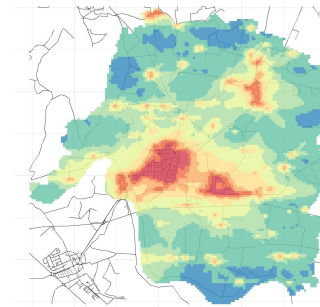

Comune di Pizzighettone

Concentrazioni di PM2.5 - Anno 2019

Conc. media annua PM2.5

Conc. media annua - Settore: Residenziale

Conc. media annua - Settore: Trasporti

Conc. media annua - Settore: Industriale

Conc. media annua - Settore: Altro

90.4° percentile della conc. media giornaliera di PM2.5

Concentrazione media centro abitato

Comune di Pizzighettone

Concentrazioni di PM10 - Anno 2019

Conc. media annua PM10

Conc. media annua - Settore: Residenziale

Conc. media annua - Settore: Trasporti

Conc. media annua - Settore: Industriale

Conc. media annua - Settore: Altro

90.4° percentile della conc. media giornaliera di PM10

Concentrazione media centro abitato

Comune di Pizzighettone

Concentrazioni di NO2 - Anno 2019

Conc. media annua NO2

Conc. media annua - Settore: Residenziale

Conc. media annua - Settore: Trasporti

Conc. media annua - Settore: Industriale