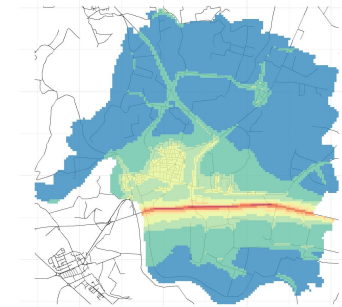

Comune di Pizzighettone

Concentrazioni di PM2.5 - Anno 2019

Conc. media annua PM2.5

Conc. media annua - Settore: Residenziale

Conc. media annua - Settore: Trasporti

Conc. media annua - Settore: Industriale

Conc. media annua - Settore: Altro

90.4° percentile della conc. media giornaliera di PM2.5

Concentrazione media centro abitato

Comune di Pizzighettone

Concentrazioni di PM10 - Anno 2019

Conc. media annua PM10

Conc. media annua - Settore: Residenziale

Conc. media annua - Settore: Trasporti

Conc. media annua - Settore: Industriale

Conc. media annua - Settore: Altro

90.4° percentile della conc. media giornaliera di PM10