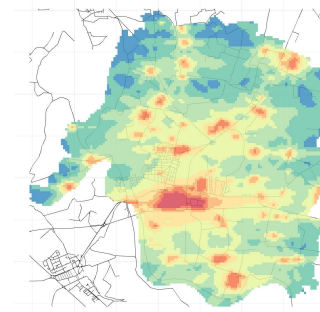

Concentrazione media centro abitato

Comune di Pizzighettone

Concentrazioni di NO2 - Anno 2019

Conc. media annua NO2

Conc. media annua - Settore: Residenziale

Conc. media annua - Settore: Trasporti

Conc. media annua - Settore: Industriale

Conc. media annua - Settore: Altro

Massima concentrazione giornaliera di NO2

Concentrazione media centro abitato