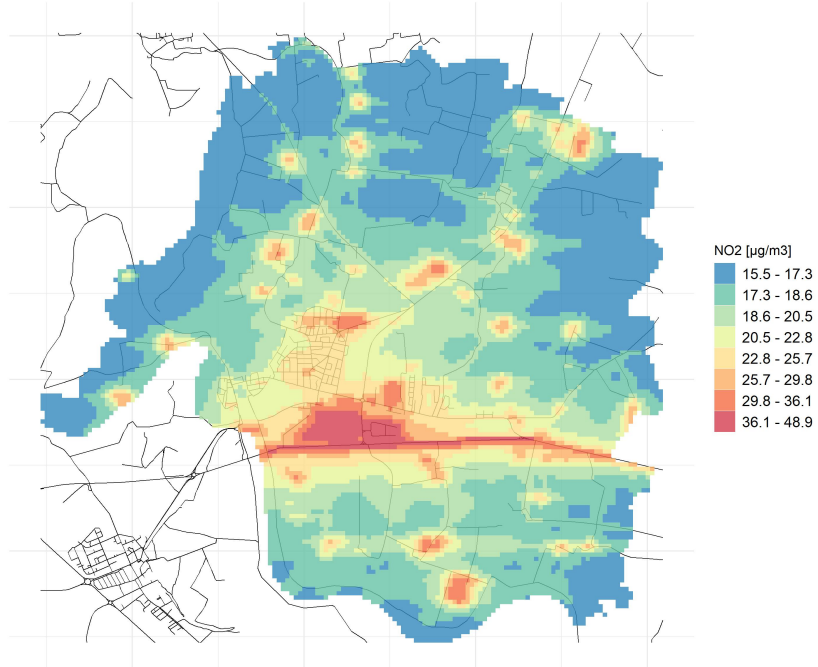

Conc. media annua - Settore: Residenziale

Conc. media annua - Settore: Trasporti

Conc. media annua - Settore: Industriale

Conc. media annua - Settore: Altro

90.4° percentile della conc. media giornaliera di PM10

Concentrazione media centro abitato

Comune di Pizzighettone

Concentrazioni di NO2 - Anno 2019

Conc. media annua NO2

Conc. media annua - Settore: Residenziale

Conc. media annua - Settore: Trasporti

Conc. media annua - Settore: Industriale