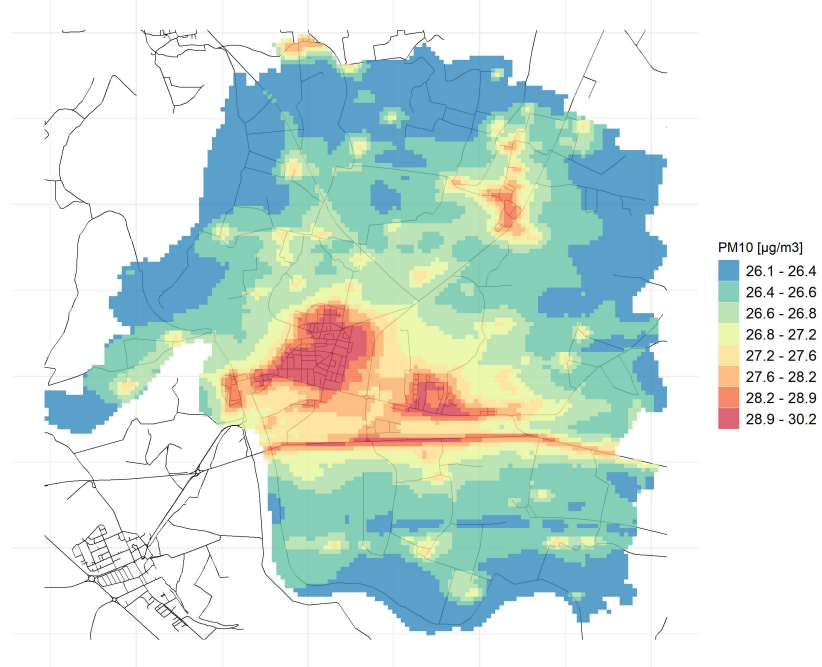

Comune di Pizzighettone

Concentrazioni di PM2.5 - Anno 2019

Conc. media annua PM2.5

Conc. media annua - Settore: Residenziale

Conc. media annua - Settore: Trasporti

Conc. media annua - Settore: Industriale

Conc. media annua - Settore: Altro

90.4° percentile della conc. media giornaliera di PM2.5

Concentrazione media centro abitato

Comune di Pizzighettone

Concentrazioni di PM10 - Anno 2019

Conc. media annua PM10

Conc. media annua - Settore: Residenziale

Conc. media annua - Settore: Trasporti

Conc. media annua - Settore: Industriale

Conc. media annua - Settore: Altro

90.4° percentile della conc. media giornaliera di PM10

Concentrazione media centro abitato

Comune di Pizzighettone

Concentrazioni di NO2 - Anno 2019

Conc. media annua NO2

Conc. media annua - Settore: Residenziale

Conc. media annua - Settore: Trasporti

Conc. media annua - Settore: Industriale