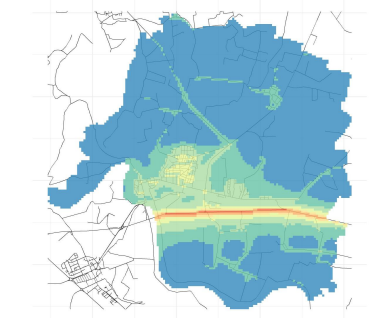

Comune di Pizzighettone

Concentrazioni di PM2.5 - Anno 2019

Conc. media annua PM2.5

Conc. media annua - Settore: Residenziale

Conc. media annua - Settore: Trasporti

Conc. media annua - Settore: Industriale

Conc. media annua - Settore: Altro

90.4° percentile della conc. media giornaliera di PM2.5

Concentrazione media centro abitato

Comune di Pizzighettone

Concentrazioni di PM10 - Anno 2019

Conc. media annua PM10