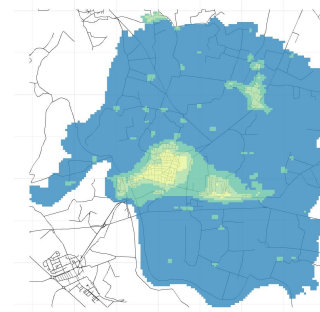

Concentrazione media centro abitato

Comune di Pizzighettone

Concentrazioni di NO2 - Anno 2019

Conc. media annua NO2

Conc. media annua - Settore: Residenziale

Conc. media annua - Settore: Trasporti

Conc. media annua - Settore: Industriale

Conc. media annua - Settore: Altro

Massima concentrazione giornaliera di NO2

Concentrazione media centro abitato