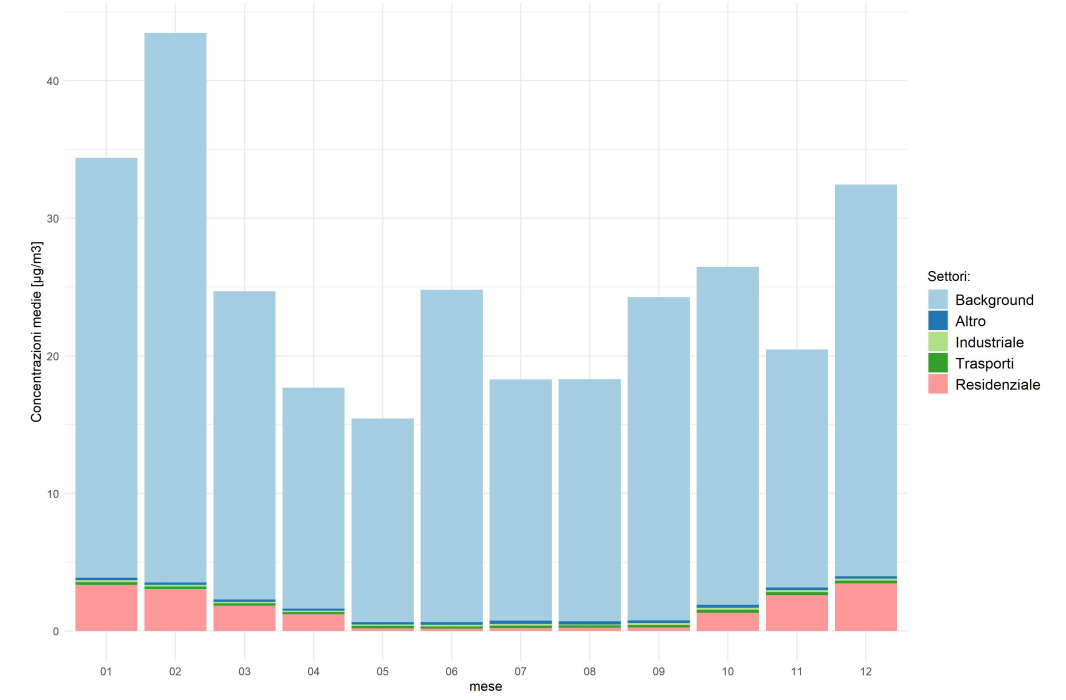

Comune di Pizzighettone

Concentrazioni di PM2.5 - Anno 2019

Conc. media annua PM2.5

Conc. media annua - Settore: Residenziale

Conc. media annua - Settore: Trasporti

Conc. media annua - Settore: Industriale

Conc. media annua - Settore: Altro

90.4° percentile della conc. media giornaliera di PM2.5

Concentrazione media centro abitato

Comune di Pizzighettone

Concentrazioni di PM10 - Anno 2019

Conc. media annua PM10