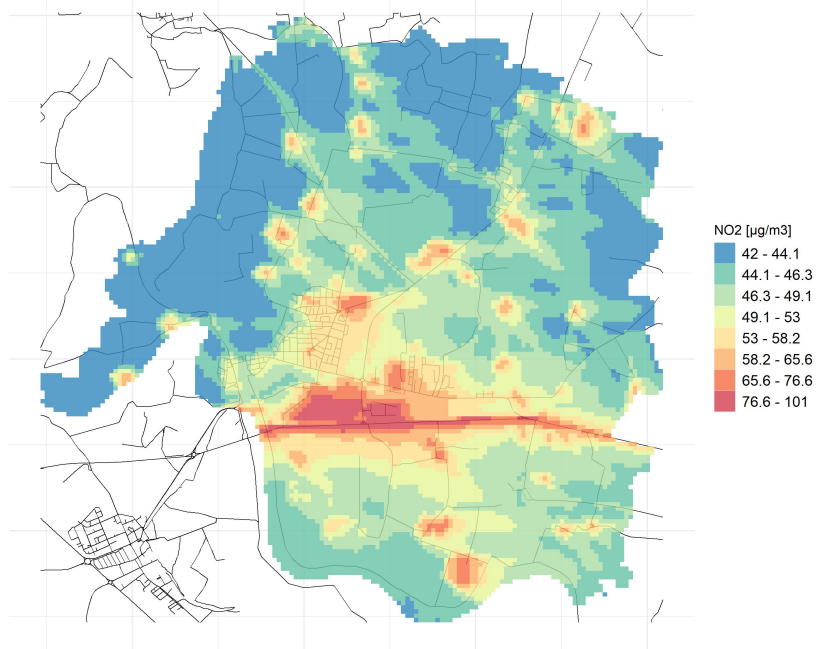

Concentrazione media centro abitato

Comune di Pizzighettone

Concentrazioni di NO2 - Anno 2019

Conc. media annua NO2

Conc. media annua - Settore: Residenziale

Conc. media annua - Settore: Trasporti

Conc. media annua - Settore: Industriale

Conc. media annua - Settore: Altro

Massima concentrazione giornaliera di NO2

Concentrazione media centro abitato