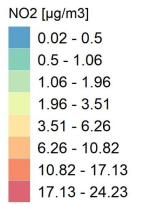

Concentrazione media centro abitato

Comune di Pizzighettone

Concentrazioni di NO2 - Anno 2019

Conc. media annua NO2

Conc. media annua - Settore: Residenziale

Conc. media annua - Settore: Trasporti

Conc. media annua - Settore: Industriale

Conc. media annua - Settore: Altro

Massima concentrazione giornaliera di NO2

Concentrazione media centro abitato