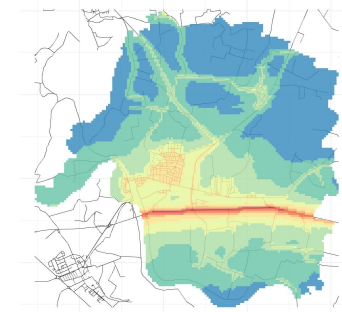

Concentrazione media centro abitato

Comune di Pizzighettone

Concentrazioni di NO2 - Anno 2019

Conc. media annua NO2

Conc. media annua - Settore: Residenziale

Conc. media annua - Settore: Trasporti

Conc. media annua - Settore: Industriale

Conc. media annua - Settore: Altro

Massima concentrazione giornaliera di NO2

Concentrazione media centro abitato