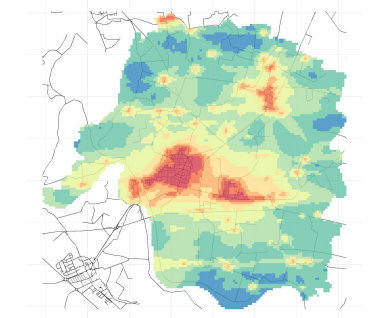

Comune di Pizzighettone

Concentrazioni di PM2.5 - Anno 2019

Conc. media annua PM2.5

Conc. media annua - Settore: Residenziale

Conc. media annua - Settore: Trasporti

Conc. media annua - Settore: Industriale

Conc. media annua - Settore: Altro

90.4° percentile della conc. media giornaliera di PM2.5

Concentrazione media centro abitato

Comune di Pizzighettone

Concentrazioni di PM10 - Anno 2019

Conc. media annua PM10