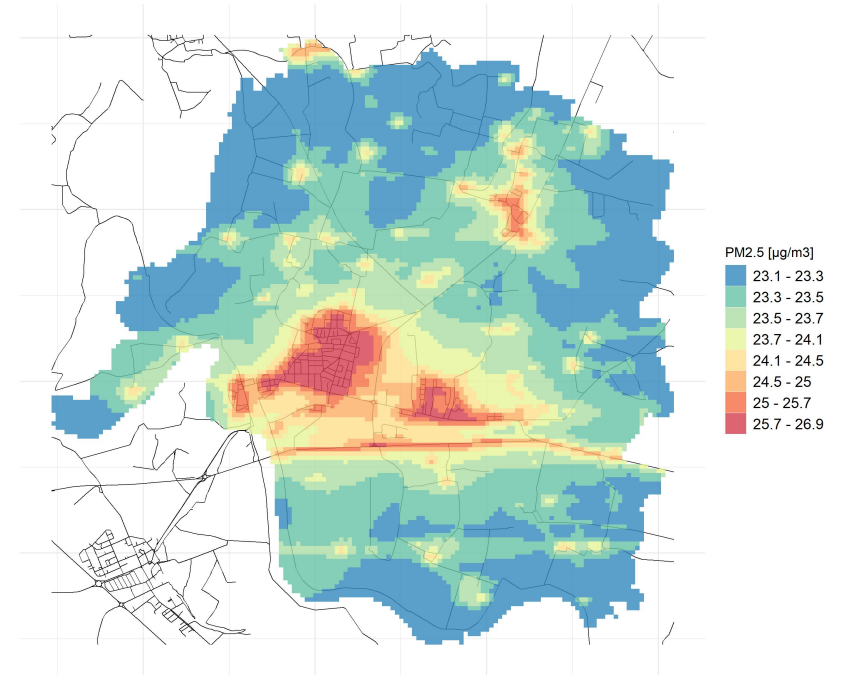

Comune di Pizzighettone

Concentrazioni di PM2.5 - Anno 2019

Conc. media annua PM2.5

Conc. media annua - Settore: Residenziale

Conc. media annua - Settore: Trasporti

Conc. media annua - Settore: Industriale

Conc. media annua - Settore: Altro

90.4° percentile della conc. media giornaliera di PM2.5

Concentrazione media centro abitato

Comune di Pizzighettone

Concentrazioni di PM10 - Anno 2019

Conc. media annua PM10

Concentrazione media centro abitato

Comune di Pizzighettone

Concentrazioni di NO2 - Anno 2019

Conc. media annua NO2

Conc. media annua - Settore: Residenziale

Conc. media annua - Settore: Trasporti

Conc. media annua - Settore: Industriale