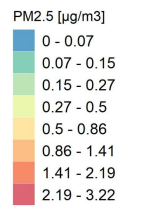

Comune di Pizzighettone

Concentrazioni di PM2.5 - Anno 2019

Conc. media annua PM2.5

Conc. media annua - Settore: Residenziale

Conc. media annua - Settore: Trasporti

Conc. media annua - Settore: Industriale

Conc. media annua - Settore: Altro

90.4° percentile della conc. media giornaliera di PM2.5

Concentrazione media centro abitato

Comune di Pizzighettone

Concentrazioni di PM10 - Anno 2019

Conc. media annua PM10