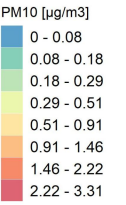

Conc. media annua - Settore: Altro

90.4° percentile della conc. media giornaliera di PM2.5

Concentrazione media centro abitato

Comune di Pizzighettone

Concentrazioni di PM10 - Anno 2019

Conc. media annua PM10

Conc. media annua - Settore: Residenziale

Conc. media annua - Settore: Trasporti

Conc. media annua - Settore: Industriale

Conc. media annua - Settore: Altro

90.4° percentile della conc. media giornaliera di PM10

Concentrazione media centro abitato

Comune di Pizzighettone

Concentrazioni di NO2 - Anno 2019

Conc. media annua NO2

Conc. media annua - Settore: Residenziale

Conc. media annua - Settore: Trasporti

Conc. media annua - Settore: Industriale