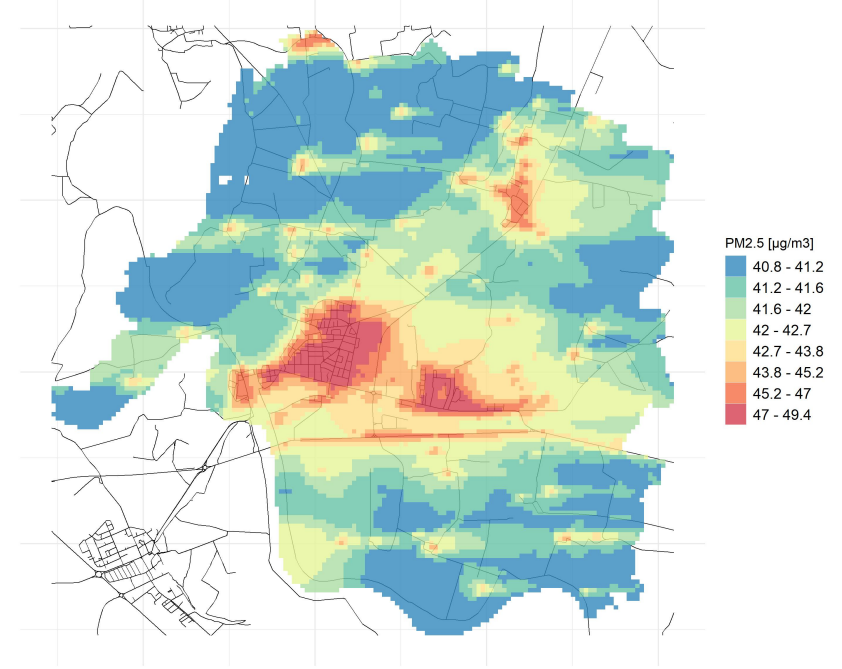

Comune di Pizzighettone

Concentrazioni di PM2.5 - Anno 2019

Conc. media annua PM2.5

Conc. media annua - Settore: Residenziale

Conc. media annua - Settore: Trasporti

Conc. media annua - Settore: Industriale

Conc. media annua - Settore: Altro

90.4° percentile della conc. media giornaliera di PM2.5

Concentrazione media centro abitato

Comune di Pizzighettone

Concentrazioni di PM10 - Anno 2019

Conc. media annua PM10

Concentrazione media centro abitato

Comune di Pizzighettone

Concentrazioni di NO2 - Anno 2019

Conc. media annua NO2

Conc. media annua - Settore: Residenziale

Conc. media annua - Settore: Trasporti

Conc. media annua - Settore: Industriale