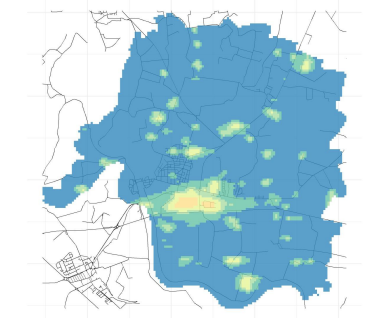

Comune di Pizzighettone

Concentrazioni di PM2.5 - Anno 2019

Conc. media annua PM2.5

Conc. media annua - Settore: Residenziale

Conc. media annua - Settore: Trasporti

Conc. media annua - Settore: Industriale

Conc. media annua - Settore: Altro

90.4° percentile della conc. media giornaliera di PM2.5

Concentrazione media centro abitato

Comune di Pizzighettone

Concentrazioni di PM10 - Anno 2019

Conc. media annua PM10