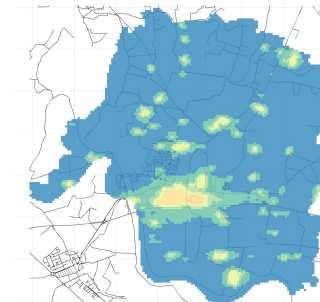

Comune di Pizzighettone

Concentrazioni di PM2.5 - Anno 2019

Conc. media annua PM2.5

Conc. media annua - Settore: Residenziale

Conc. media annua - Settore: Trasporti

Conc. media annua - Settore: Industriale

Conc. media annua - Settore: Altro

90.4° percentile della conc. media giornaliera di PM2.5

Concentrazione media centro abitato

Comune di Pizzighettone

Concentrazioni di PM10 - Anno 2019

Conc. media annua PM10

Conc. media annua - Settore: Residenziale

Conc. media annua - Settore: Trasporti

Conc. media annua - Settore: Industriale

Conc. media annua - Settore: Altro

90.4° percentile della conc. media giornaliera di PM10

Concentrazione media centro abitato

Comune di Pizzighettone

Concentrazioni di NO2 - Anno 2019

Conc. media annua NO2

Conc. media annua - Settore: Residenziale

Conc. media annua - Settore: Trasporti

Conc. media annua - Settore: Industriale