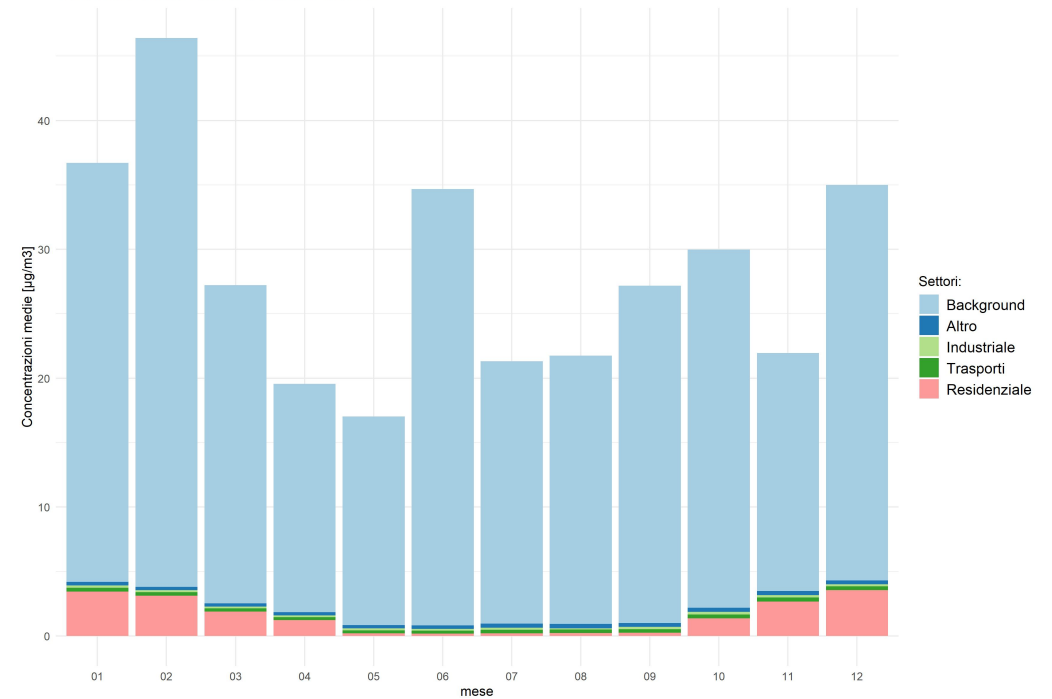

Conc. media annua - Settore: Residenziale

Conc. media annua - Settore: Trasporti

Conc. media annua - Settore: Industriale

Conc. media annua - Settore: Altro

90.4° percentile della conc. media giornaliera di PM10

Concentrazione media centro abitato

Comune di Pizzighettone

Concentrazioni di NO2 - Anno 2019

Conc. media annua NO2

Conc. media annua - Settore: Residenziale

Conc. media annua - Settore: Trasporti

Conc. media annua - Settore: Industriale