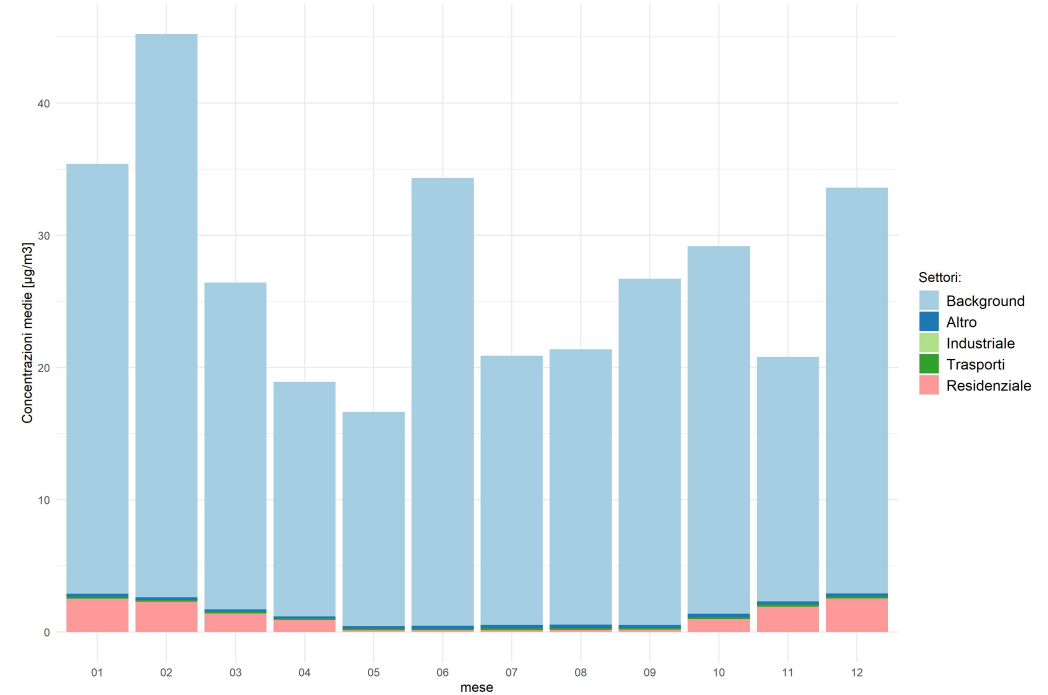

## Concentrazioni di PM10 - Anno 2019

Conc. media annua PM10

Conc. media annua - Settore: Residenziale

Conc. media annua - Settore: Trasporti

Conc. media annua - Settore: Industriale

Conc. media annua - Settore: Altro

90.4° percentile della conc. media giornaliera di PM10

Concentrazione media centro abitato