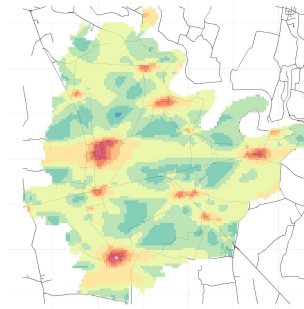

# Comune di Pessina Cremonese

## Concentrazioni di PM2.5 - Anno 2019

Conc. media annua PM2.5

Conc. media annua - Settore: Residenziale

Conc. media annua - Settore: Trasporti

Conc. media annua - Settore: Industriale

Conc. media annua - Settore: Altro

90.4° percentile della conc. media giornaliera di PM2.5

Concentrazione media centro abitato