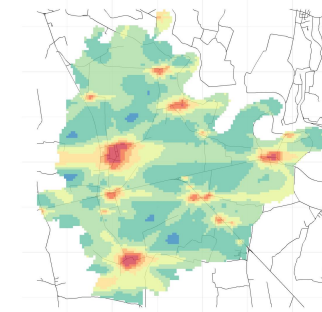

Conc. media annua - Settore: Residenziale