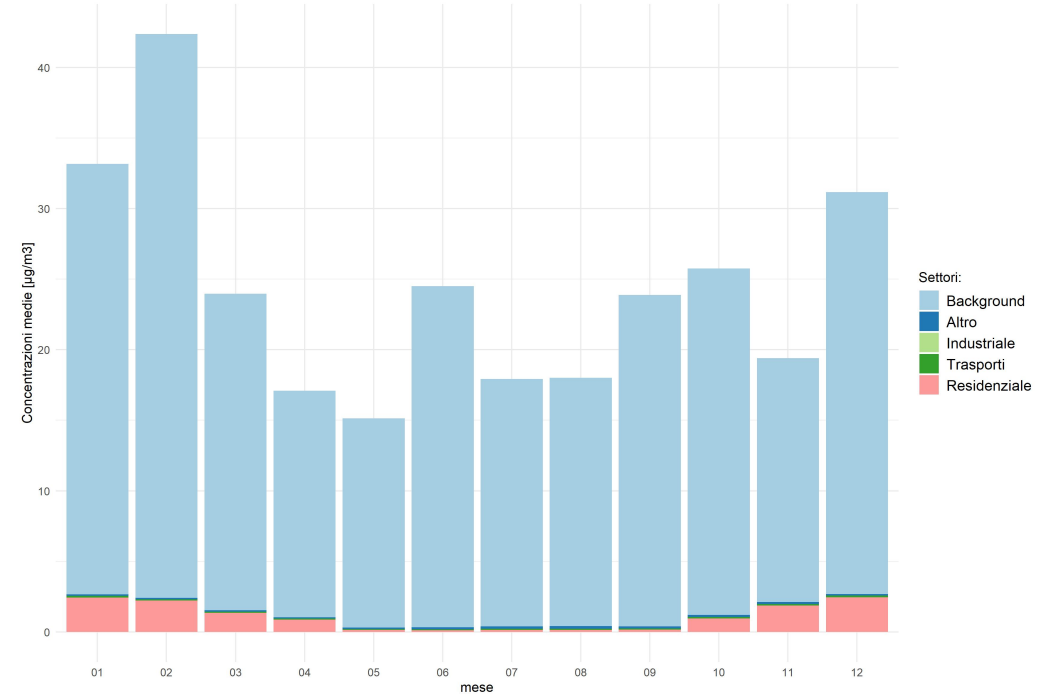

## Concentrazioni di PM2.5 - Anno 2019

Conc. media annua PM2.5

Conc. media annua - Settore: Residenziale

Conc. media annua - Settore: Trasporti

Conc. media annua - Settore: Industriale

Conc. media annua - Settore: Altro

90.4° percentile della conc. media giornaliera di PM2.5

Concentrazione media centro abitato