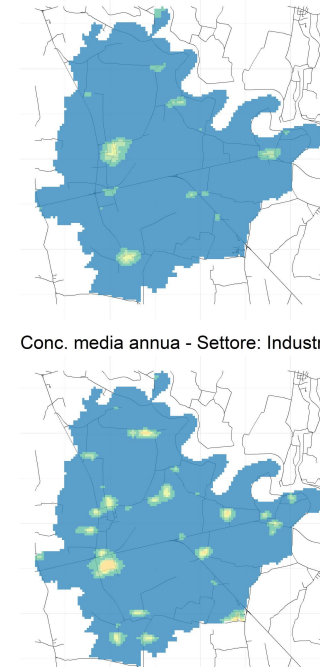

Conc. media annua - Settore: Residenziale