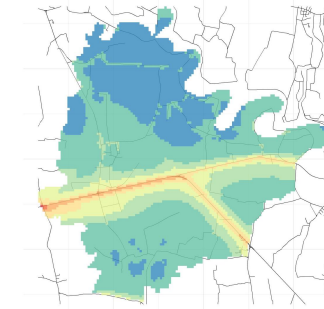

# Comune di Pessina Cremonese

## Concentrazioni di PM2.5 - Anno 2019

Conc. media annua PM2.5

Conc. media annua - Settore: Residenziale

Conc. media annua - Settore: Trasporti

Conc. media annua - Settore: Industriale

Conc. media annua - Settore: Altro

90.4° percentile della conc. media giornaliera di PM2.5

Concentrazione media centro abitato