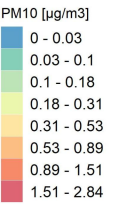

## Concentrazioni di PM10 - Anno 2019

Conc. media annua PM10

Conc. media annua - Settore: Residenziale

Conc. media annua - Settore: Trasporti

Conc. media annua - Settore: Industriale

Conc. media annua - Settore: Altro

90.4° percentile della conc. media giornaliera di PM10

Concentrazione media centro abitato