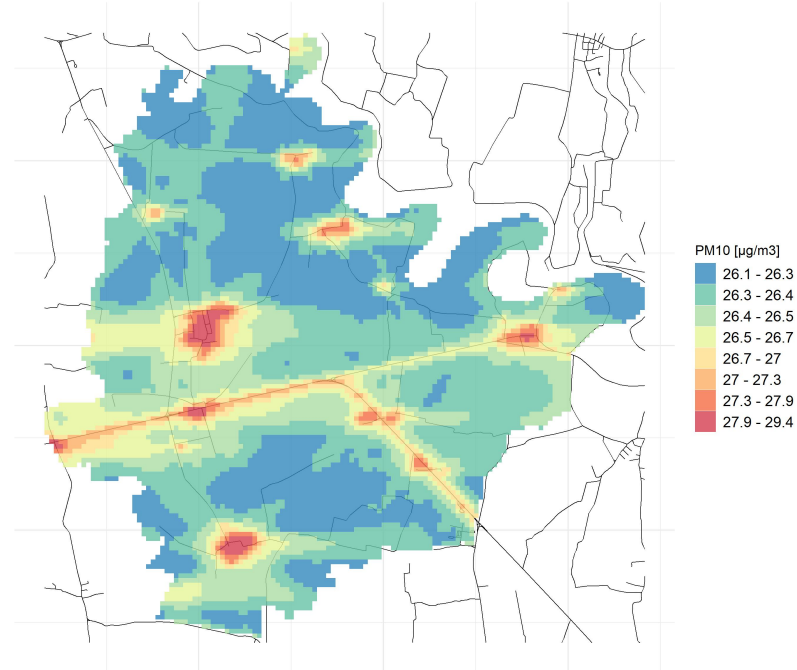

Comune di Pessina Cremonese

Concentrazioni di PM10 - Anno 2019

Conc. media annua PM10