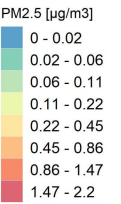

## Concentrazioni di PM2.5 - Anno 2019

Conc. media annua PM2.5

Conc. media annua - Settore: Residenziale

Conc. media annua - Settore: Trasporti

Conc. media annua - Settore: Industriale

Conc. media annua - Settore: Altro

90.4° percentile della conc. media giornaliera di PM2.5

Concentrazione media centro abitato