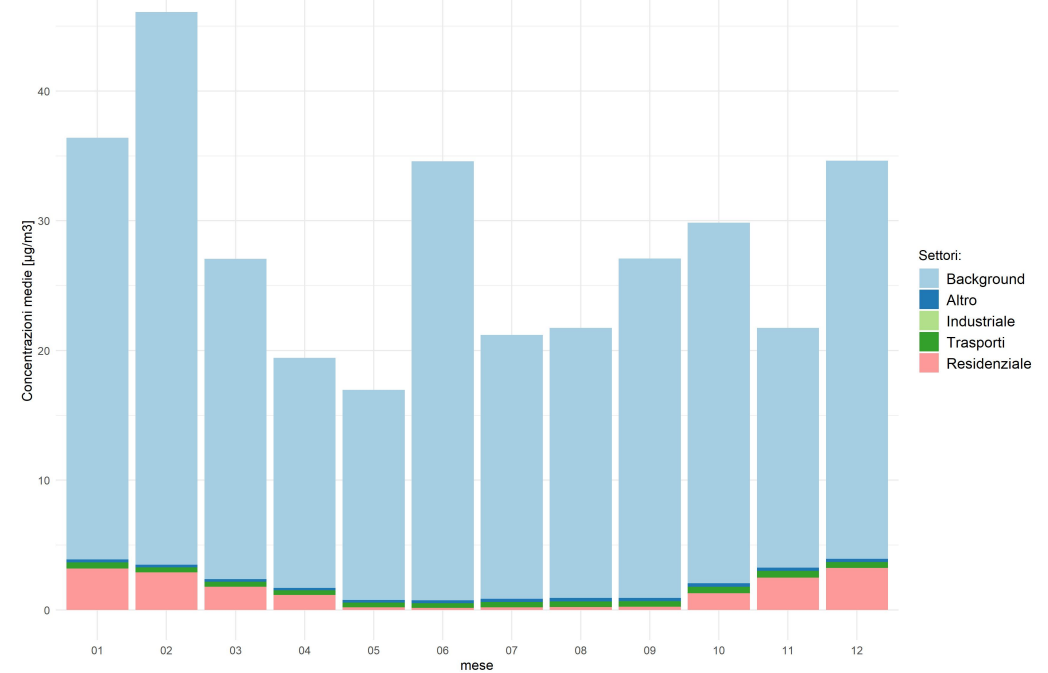

## Concentrazioni di PM10 - Anno 2019

Conc. media annua PM10

Conc. media annua - Settore: Residenziale

Conc. media annua - Settore: Trasporti

Conc. media annua - Settore: Industriale

Conc. media annua - Settore: Altro

90.4° percentile della conc. media giornaliera di PM10

Concentrazione media centro abitato