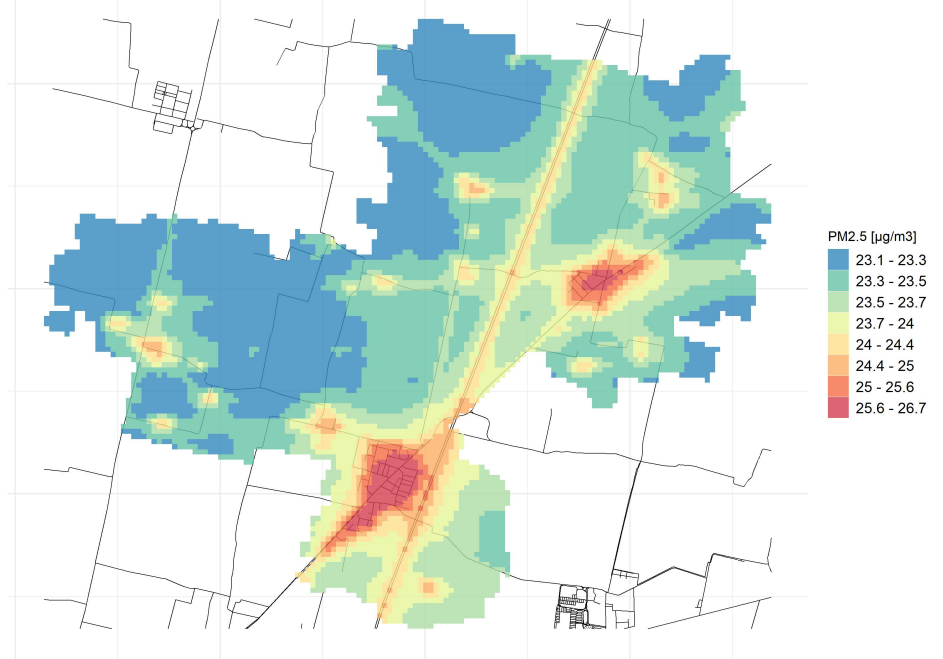

# Comune di Persico Dosimo

## Concentrazioni di PM2.5 - Anno 2019

Conc. media annua PM2.5

Conc. media annua - Settore: Residenziale

Conc. media annua - Settore: Trasporti

Conc. media annua - Settore: Industriale

Conc. media annua - Settore: Altro

90.4° percentile della conc. media giornaliera di PM2.5

Concentrazione media centro abitato

Massima concentrazione giornaliera di NO2

Concentrazione media centro abitato