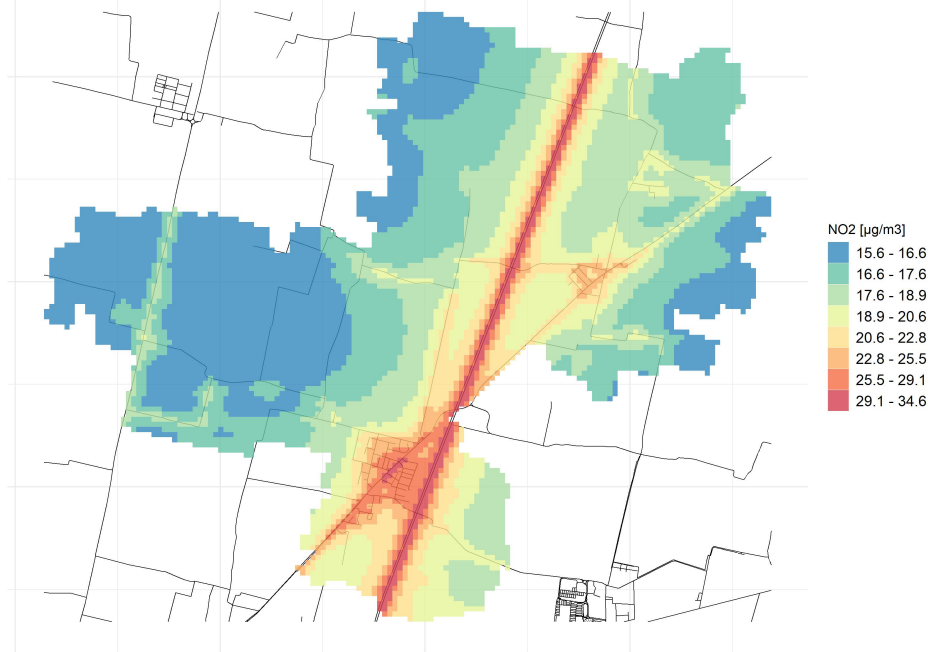

Comune di Persico Dosimo

Concentrazioni di NO2 - Anno 2019

Conc. media annua NO2