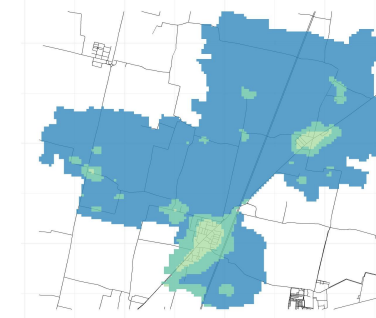

Conc. media annua - Settore: Residenziale