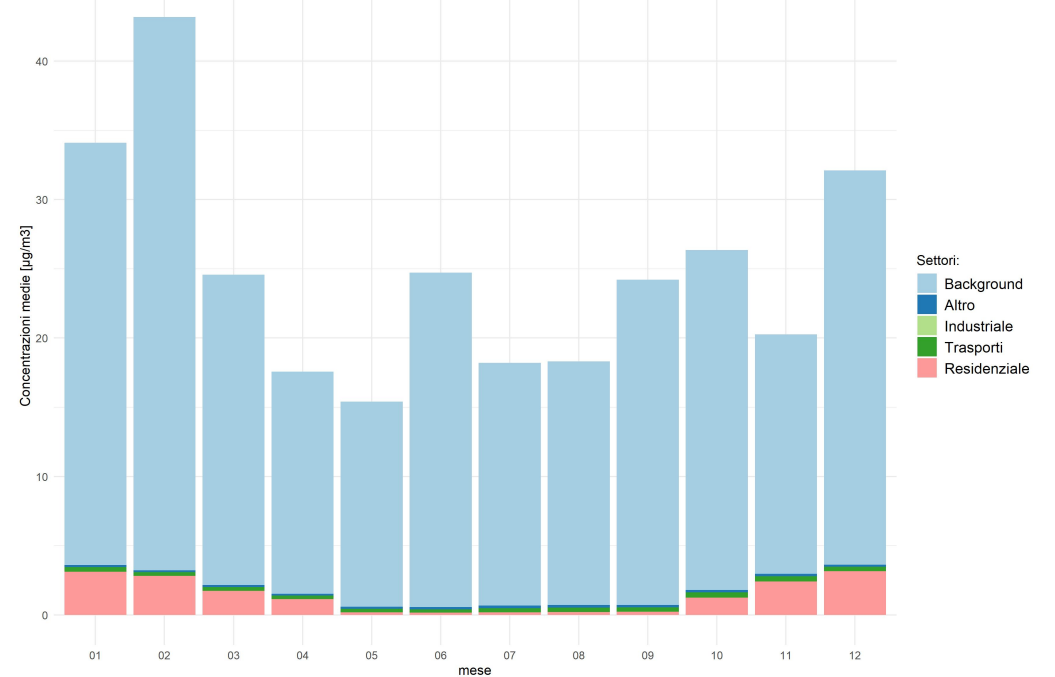

## Concentrazioni di PM2.5 - Anno 2019

Conc. media annua PM2.5

Conc. media annua - Settore: Residenziale

Conc. media annua - Settore: Trasporti

Conc. media annua - Settore: Industriale

Conc. media annua - Settore: Altro

90.4° percentile della conc. media giornaliera di PM2.5

Concentrazione media centro abitato