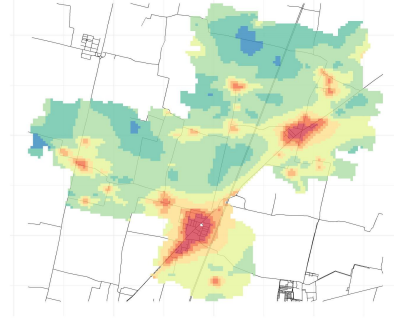

# Comune di Persico Dosimo

## Concentrazioni di PM2.5 - Anno 2019

Conc. media annua PM2.5

Conc. media annua - Settore: Residenziale

Conc. media annua - Settore: Trasporti

Conc. media annua - Settore: Industriale

Conc. media annua - Settore: Altro

90.4° percentile della conc. media giornaliera di PM2.5

Concentrazione media centro abitato