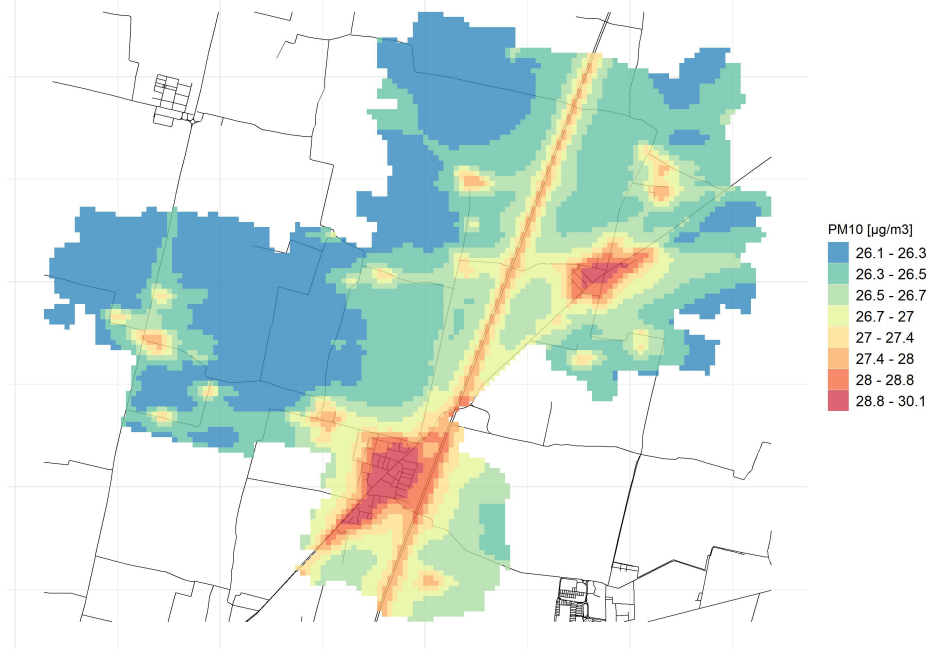

Comune di Persico Dosimo

Concentrazioni di PM10 - Anno 2019

Conc. media annua PM10