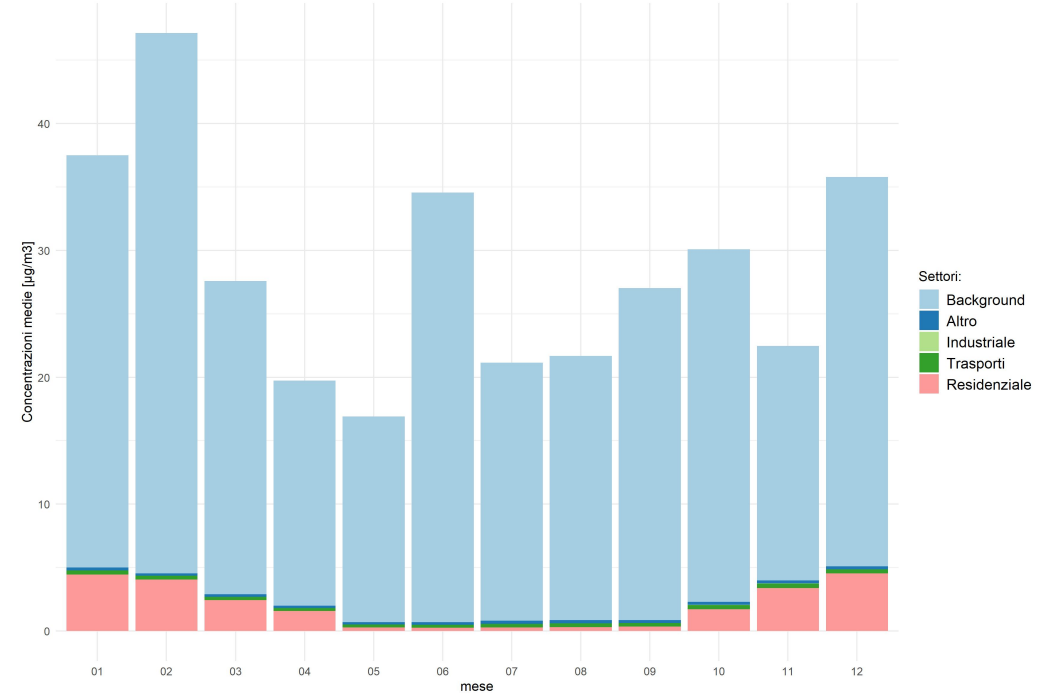

## Concentrazioni di PM10 - Anno 2019

Conc. media annua PM10

Conc. media annua - Settore: Reside

Conc. media annua - Settore: Traspc

Conc. media annua - Settore: Industri

Conc. media annua - Settore: Altro

90.4° percentile della conc. media giornaliera di PM10

Concentrazione media centro abitato