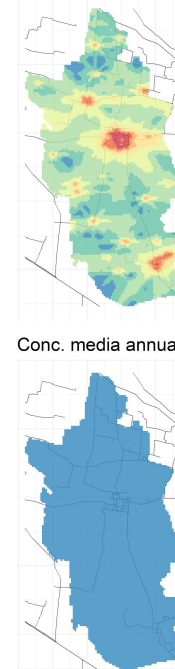

# Comune di Paderno Ponchielli

## Concentrazioni di PM2.5 - Anno 2019

Conc. media annua PM2.5

Conc. media annua - Settore: Reside

Conc. media annua - Settore: Traspc

Conc. media annua - Settore: Industri

Conc. media annua - Settore: Altro

90.4° percentile della conc. media giornaliera di PM2.5

Concentrazione media centro abitato

Concentrazione media centro abitato