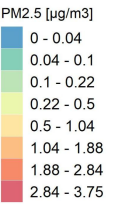

## Concentrazioni di PM2.5 - Anno 2019

Conc. media annua PM2.5

Conc. media annua - Settore: Reside

Conc. media annua - Settore: Traspc

Conc. media annua - Settore: Industri

Conc. media annua - Settore: Altro

90.4° percentile della conc. media giornaliera di PM2.5

Concentrazione media centro abitato