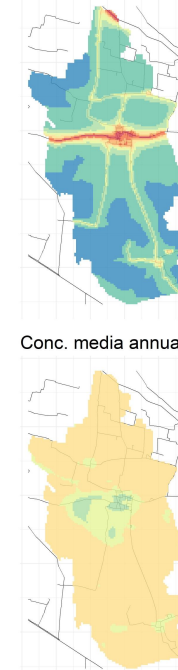

## Concentrazioni di PM2.5 - Anno 2019

Conc. media annua PM2.5

Conc. media annua - Settore: Reside

Conc. media annua - Settore: Traspc

Conc. media annua - Settore: Industri

Conc. media annua - Settore: Altro

90.4° percentile della conc. media giornaliera di PM2.5

Concentrazione media centro abitato

## Concentrazioni di NO2 - Anno 2019

Conc. media annua NO2

Conc. media annua - Settore: Reside

Conc. media annua - Settore: Traspc

Conc. media annua - Settore: Industri

Conc. media annua - Settore: Altro

Massima concentrazione giornaliera di NO2

Concentrazione media centro abitato