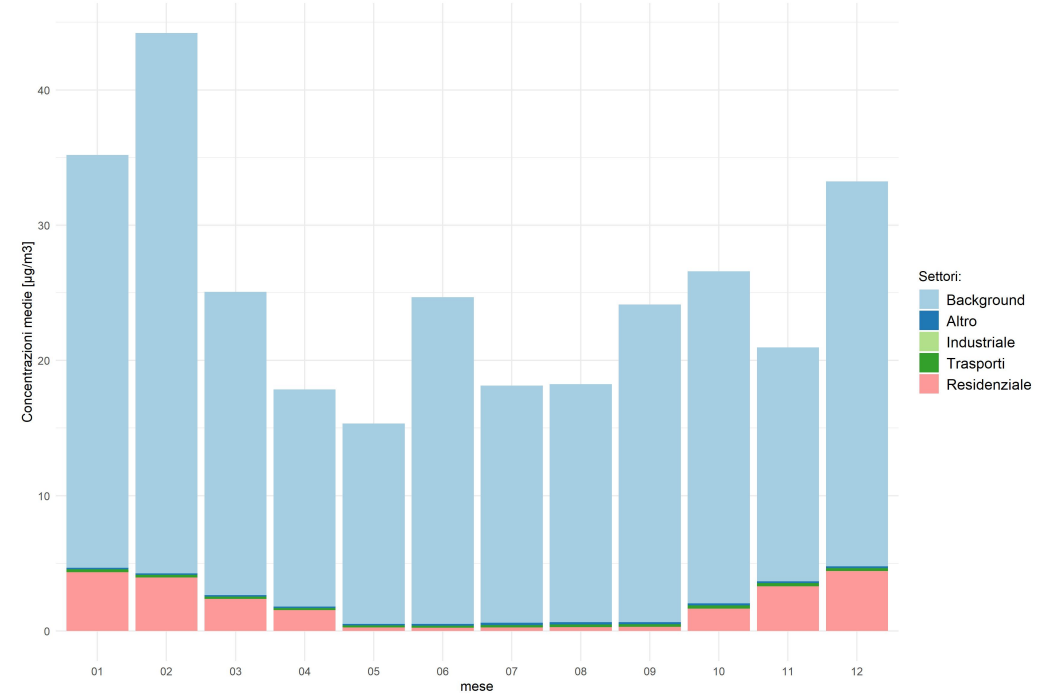

## Concentrazioni di PM2.5 - Anno 2019

Conc. media annua PM2.5

Conc. media annua - Settore: Reside

Conc. media annua - Settore: Traspc

Conc. media annua - Settore: Industri

Conc. media annua - Settore: Altro

90.4° percentile della conc. media giornaliera di PM2.5

Concentrazione media centro abitato