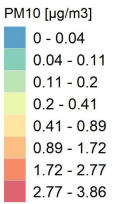

## Concentrazioni di PM10 - Anno 2019

Conc. media annua PM10

Conc. media annua - Settore: Reside

Conc. media annua - Settore: Traspc

Conc. media annua - Settore: Industri

Conc. media annua - Settore: Altro

90.4° percentile della conc. media giornaliera di PM10

Concentrazione media centro abitato