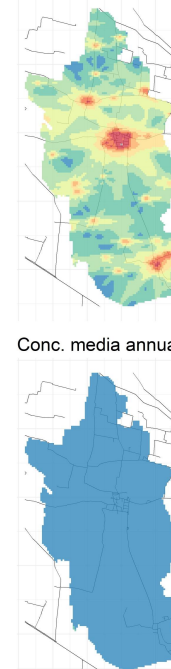

Conc. media annua - Settore: Reside