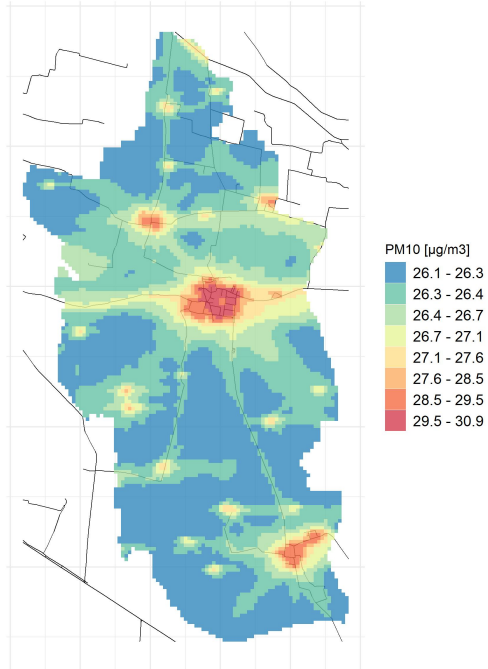

Comune di Paderno Ponchielli

Concentrazioni di PM10 - Anno 2019

Conc. media annua PM10