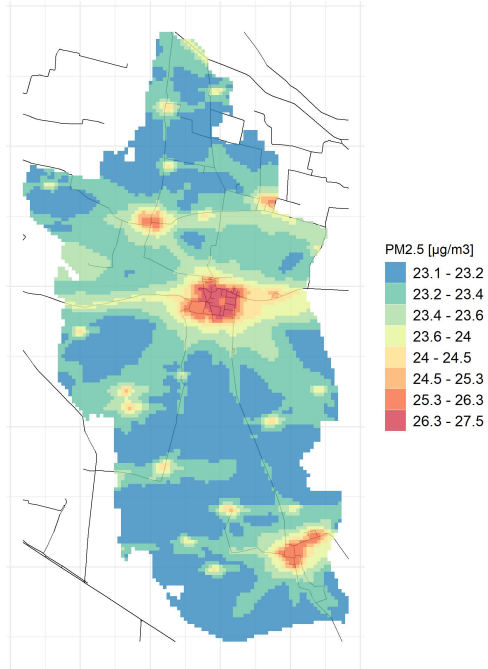

## Concentrazioni di PM2.5 - Anno 2019

Conc. media annua PM2.5

Conc. media annua - Settore: Reside

Conc. media annua - Settore: Traspc

Conc. media annua - Settore: Industri

Conc. media annua - Settore: Altro

90.4° percentile della conc. media giornaliera di PM2.5

Concentrazione media centro abitato

Concentrazione media centro abitato