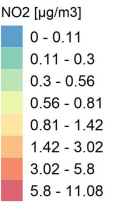

## Concentrazioni di NO2 - Anno 2019

Conc. media annua NO2

Conc. media annua - Settore: Reside

Conc. media annua - Settore: Traspc

Conc. media annua - Settore: Industri

Conc. media annua - Settore: Altro

Massima concentrazione giornaliera di NO2