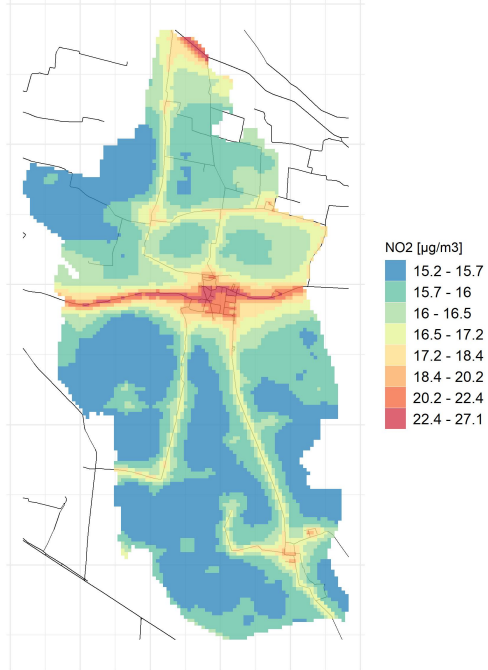

Comune di Paderno Ponchielli

Concentrazioni di NO2 - Anno 2019

Conc. media annua NO2