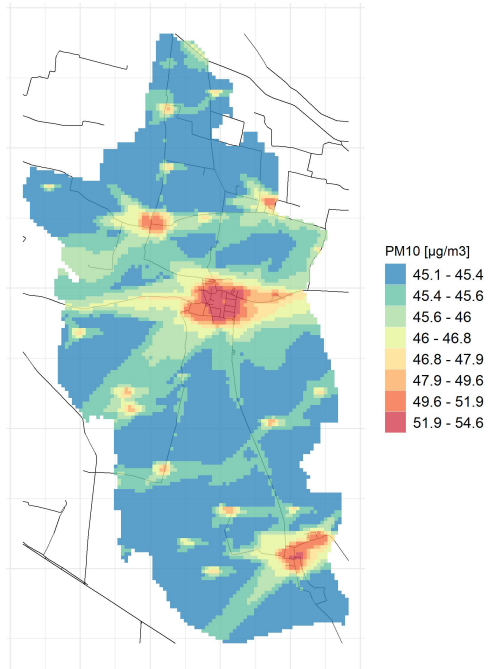

90.4° percentile della conc. media giornaliera di PM2.5

Concentrazione media centro abitato

## Concentrazioni di PM10 - Anno 2019

Conc. media annua PM10

Conc. media annua - Settore: Reside

Conc. media annua - Settore: Traspc

Conc. media annua - Settore: Industri

Conc. media annua - Settore: Altro

90.4° percentile della conc. media giornaliera di PM10

Concentrazione media centro abitato

Concentrazione media centro abitato