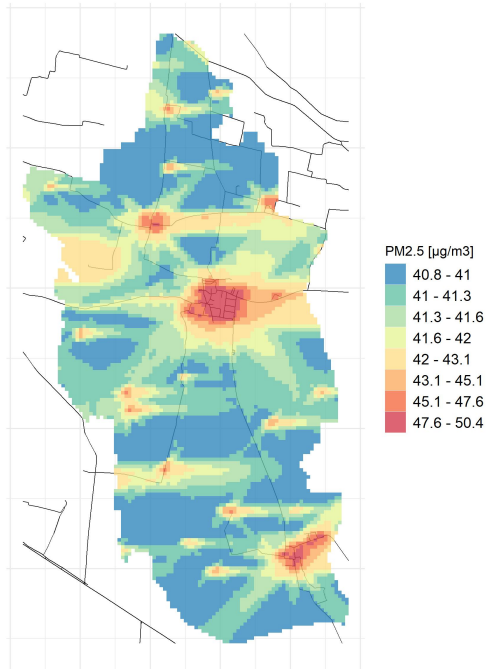

## Concentrazioni di PM2.5 - Anno 2019

Conc. media annua PM2.5

Conc. media annua - Settore: Reside

Conc. media annua - Settore: Traspc

Conc. media annua - Settore: Industri

Conc. media annua - Settore: Altro

90.4° percentile della conc. media giornaliera di PM2.5

Concentrazione media centro abitato

Concentrazione media centro abitato