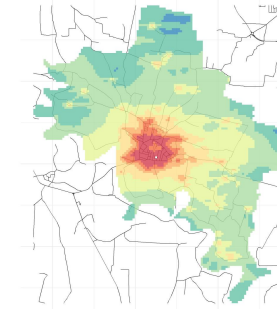

Comune di Ostiano

Concentrazioni di PM2.5 - Anno 2019

Conc. media annua PM2.5

Conc. media annua - Settore: Residenziale

Conc. media annua - Settore: Trasporti

Conc. media annua - Settore: Industriale

Conc. media annua - Settore: Altro

Conc. media annua - Settore: Trasporti

Conc. media annua - Settore: Industriale

Conc. media annua - Settore: Altro

90.4° percentile della conc. media giornaliera di PM10

Concentrazione media centro abitato