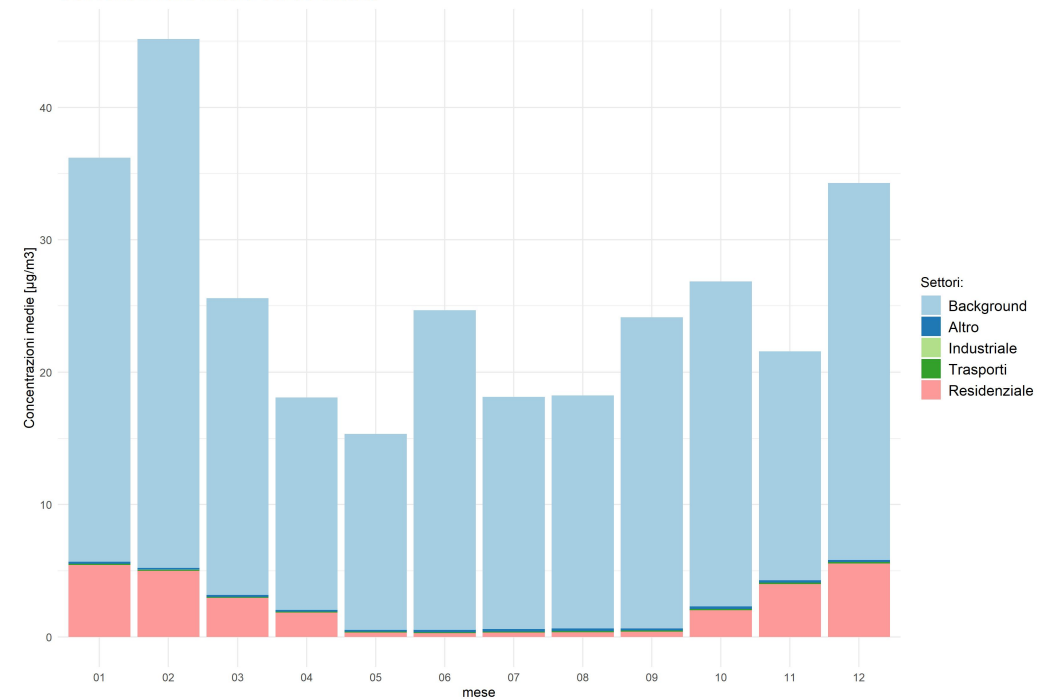

Comune di Ostiano

Concentrazioni di PM2.5 - Anno 2019

Conc. media annua PM2.5

Conc. media annua - Settore: Residenziale

Conc. media annua - Settore: Trasporti

Conc. media annua - Settore: Industriale

Conc. media annua - Settore: Altro

90.4° percentile della conc. media giornaliera di PM2.5

Concentrazione media centro abitato

Comune di Ostiano

Concentrazioni di PM10 - Anno 2019

Conc. media annua PM10

Conc. media annua - Settore: Residenziale

Conc. media annua - Settore: Trasporti

Conc. media annua - Settore: Industriale

Conc. media annua - Settore: Altro

90.4° percentile della conc. media giornaliera di PM10

Concentrazione media centro abitato

Massima concentrazione giornaliera di NO2

Concentrazione media centro abitato