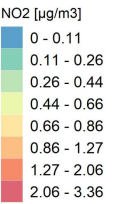

Comune di Ostiano

Concentrazioni di NO2 - Anno 2019

Conc. media annua NO2

Conc. media annua - Settore: Residenziale

Conc. media annua - Settore: Trasporti

Conc. media annua - Settore: Industriale

Conc. media annua - Settore: Altro

Massima concentrazione giornaliera di NO2

Concentrazione media centro abitato