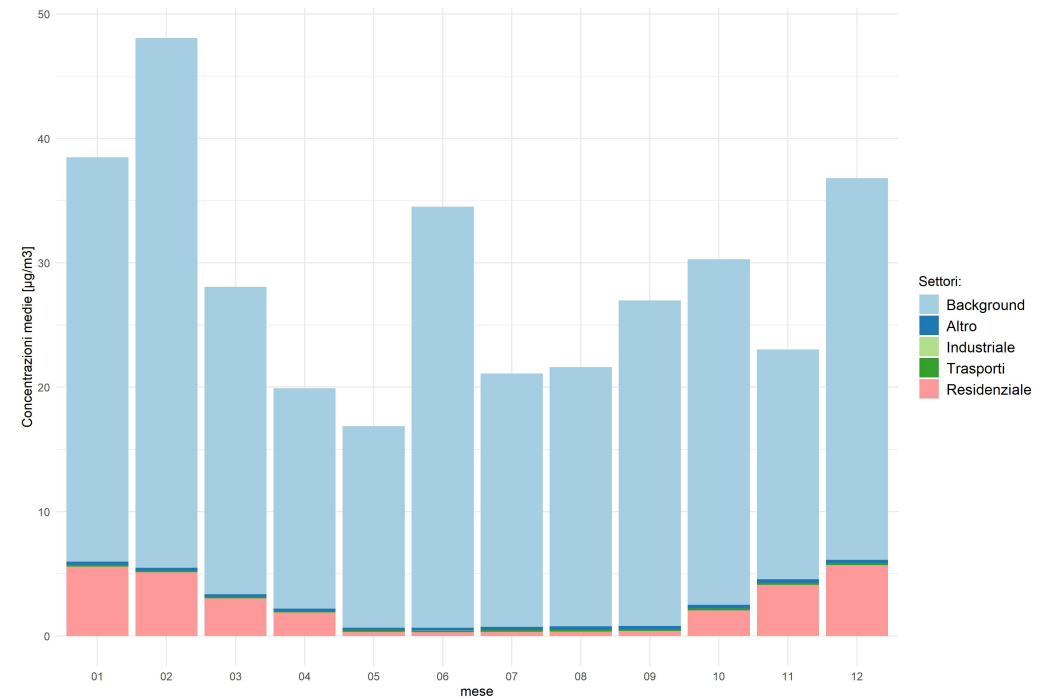

Conc. media annua - Settore: Trasporti

Conc. media annua - Settore: Industriale

Conc. media annua - Settore: Altro

90.4° percentile della conc. media giornaliera di PM10

Concentrazione media centro abitato

Massima concentrazione giornaliera di NO2

Concentrazione media centro abitato