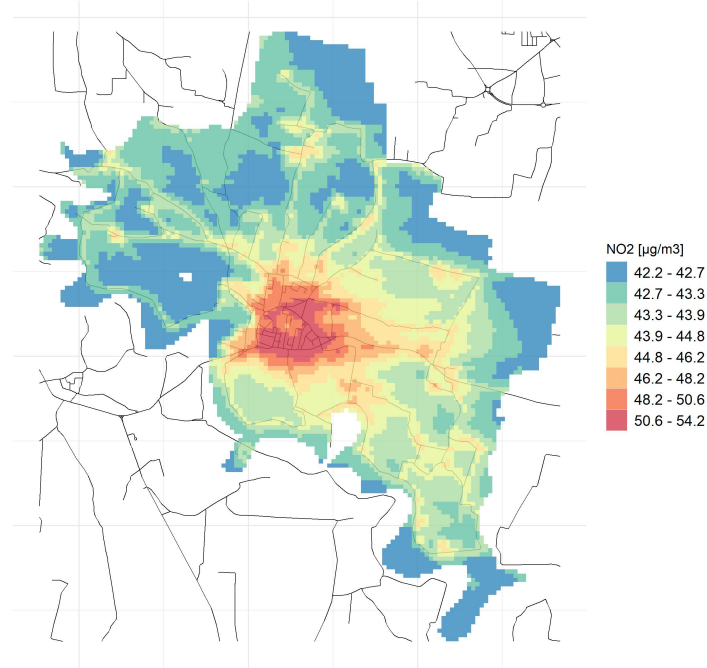

Conc. media annua - Settore: Trasporti

Conc. media annua - Settore: Industriale

Conc. media annua - Settore: Altro

90.4° percentile della conc. media giornaliera di PM10

Concentrazione media centro abitato

Comune di Ostiano

Concentrazioni di NO2 - Anno 2019

Conc. media annua NO2

Conc. media annua - Settore: Residenziale

Conc. media annua - Settore: Trasporti

Conc. media annua - Settore: Industriale

Conc. media annua - Settore: Altro

Massima concentrazione giornaliera di NO2

Concentrazione media centro abitato