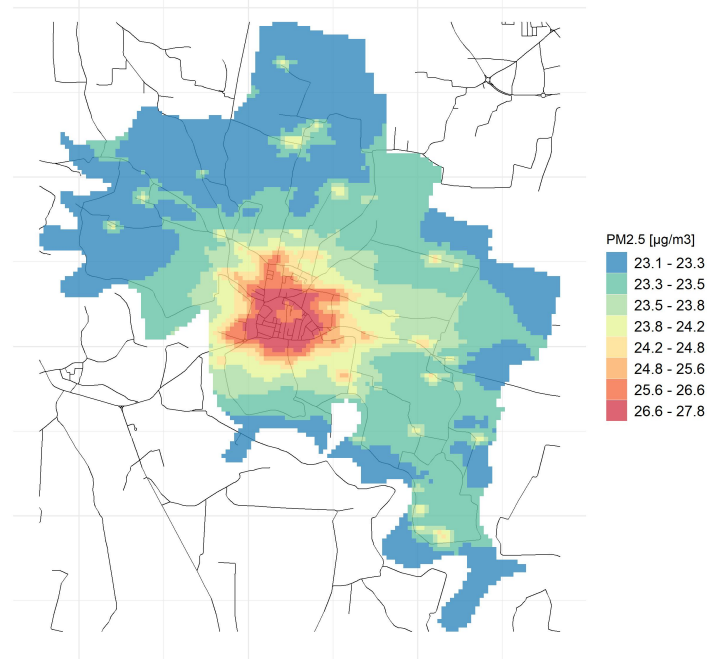

Comune di Ostiano

Concentrazioni di PM2.5 - Anno 2019

Conc. media annua PM2.5

Conc. media annua - Settore: Residenziale

Conc. media annua - Settore: Trasporti

Conc. media annua - Settore: Industriale

Conc. media annua - Settore: Altro

Conc. media annua - Settore: Trasporti

Conc. media annua - Settore: Industriale

Conc. media annua - Settore: Altro

90.4° percentile della conc. media giornaliera di PM10

Concentrazione media centro abitato

Massima concentrazione giornaliera di NO2

Concentrazione media centro abitato