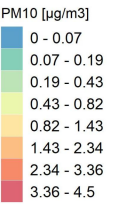

90.4° percentile della conc. media giornaliera di PM2.5

Concentrazione media centro abitato

Comune di Ostiano

Concentrazioni di PM10 - Anno 2019

Conc. media annua PM10

Conc. media annua - Settore: Residenziale

Conc. media annua - Settore: Trasporti

Conc. media annua - Settore: Industriale

Conc. media annua - Settore: Altro

90.4° percentile della conc. media giornaliera di PM10

Concentrazione media centro abitato