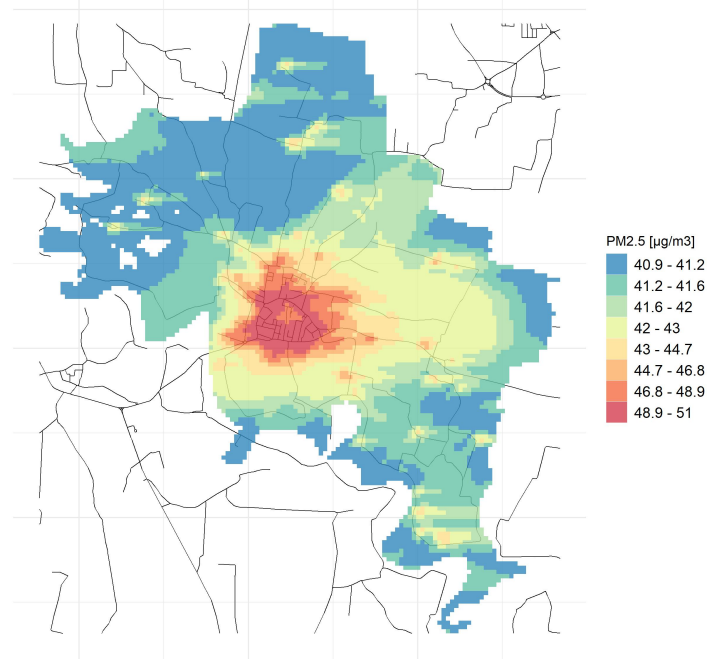

90.4° percentile della conc. media giornaliera di PM2.5