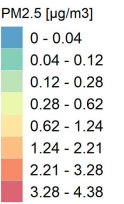

Comune di Ostiano

Concentrazioni di PM2.5 - Anno 2019

Conc. media annua PM2.5

Conc. media annua - Settore: Residenziale

Conc. media annua - Settore: Trasporti

Conc. media annua - Settore: Industriale

Conc. media annua - Settore: Altro

90.4° percentile della conc. media giornaliera di PM2.5

Concentrazione media centro abitato

Comune di Ostiano

Concentrazioni di PM10 - Anno 2019

Conc. media annua PM10

Conc. media annua - Settore: Residenziale