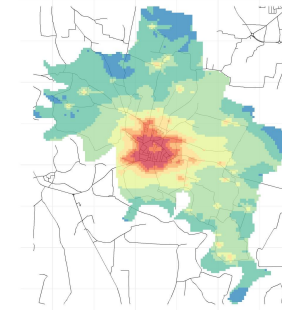

90.4° percentile della conc. media giornaliera di PM2.5

Concentrazione media centro abitato

Comune di Ostiano

Concentrazioni di PM10 - Anno 2019

Conc. media annua PM10

Conc. media annua - Settore: Residenziale

Conc. media annua - Settore: Trasporti

Conc. media annua - Settore: Industriale

Conc. media annua - Settore: Altro

90.4° percentile della conc. media giornaliera di PM10

Concentrazione media centro abitato