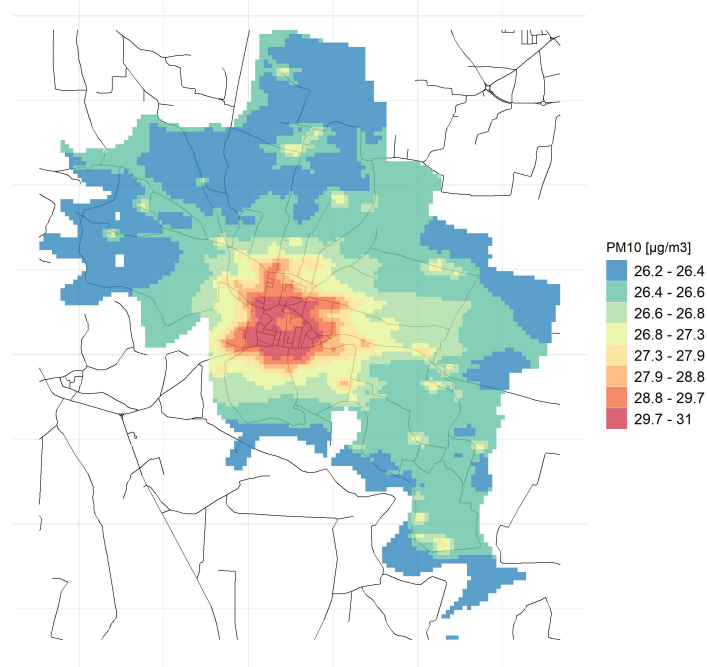

90.4° percentile della conc. media giornaliera di PM2.5

Concentrazione media centro abitato

Comune di Ostiano

Concentrazioni di PM10 - Anno 2019

Conc. media annua PM10

Conc. media annua - Settore: Residenziale

Conc. media annua - Settore: Trasporti

Conc. media annua - Settore: Industriale

Conc. media annua - Settore: Altro

90.4° percentile della conc. media giornaliera di PM10

Concentrazione media centro abitato

Massima concentrazione giornaliera di NO2

Concentrazione media centro abitato