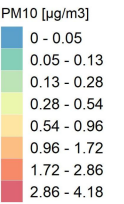

Conc. media annua - Settore: Altro

90.4° percentile della conc. media giornaliera di PM2.5

Concentrazione media centro abitato

Comune di Isola Dovarese

Concentrazioni di PM10 - Anno 2019

Conc. media annua PM10

Conc. media annua - Settore: Residenziale

Conc. media annua - Settore: Trasporti

Conc. media annua - Settore: Industriale

Conc. media annua - Settore: Altro

90.4° percentile della conc. media giornaliera di PM10