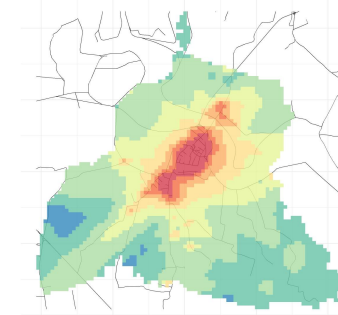

Comune di Isola Dovarese

Concentrazioni di PM2.5 - Anno 2019

Conc. media annua PM2.5

Conc. media annua - Settore: Residenziale

Conc. media annua - Settore: Trasporti

Conc. media annua - Settore: Industriale

Conc. media annua - Settore: Altro

90.4° percentile della conc. media giornaliera di PM2.5

Concentrazione media centro abitato

Comune di Isola Dovarese

Concentrazioni di PM10 - Anno 2019

Conc. media annua PM10

Conc. media annua - Settore: Residenziale

Conc. media annua - Settore: Trasporti

Conc. media annua - Settore: Industriale

Conc. media annua - Settore: Altro

90.4° percentile della conc. media giornaliera di PM10