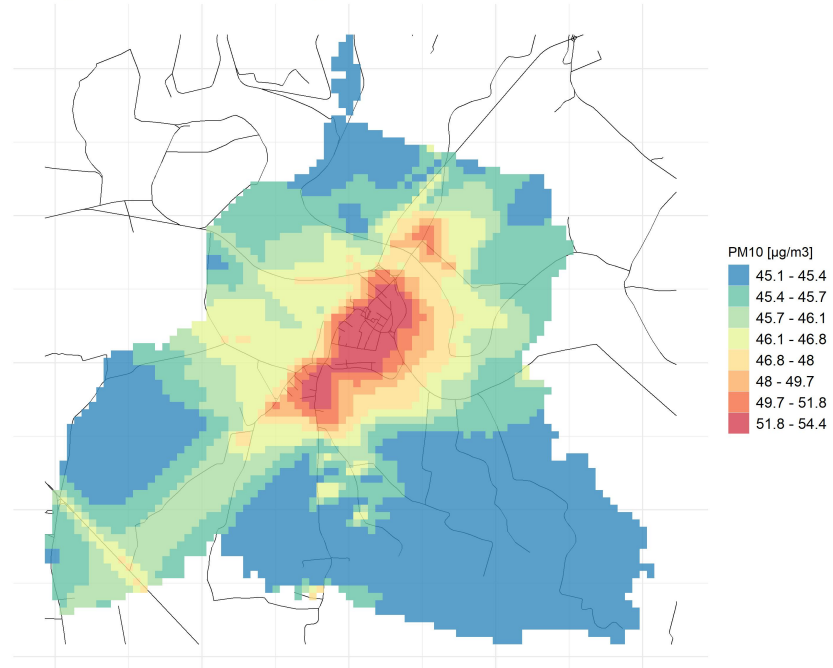

Conc. media annua - Settore: Residenziale

Conc. media annua - Settore: Trasporti

Conc. media annua - Settore: Industriale

Conc. media annua - Settore: Altro

90.4° percentile della conc. media giornaliera di PM10

Concentrazione media centro abitato

Comune di Isola Dovarese

Concentrazioni di NO2 - Anno 2019

Conc. media annua NO2

Conc. media annua - Settore: Residenziale

Conc. media annua - Settore: Trasporti

Conc. media annua - Settore: Industriale