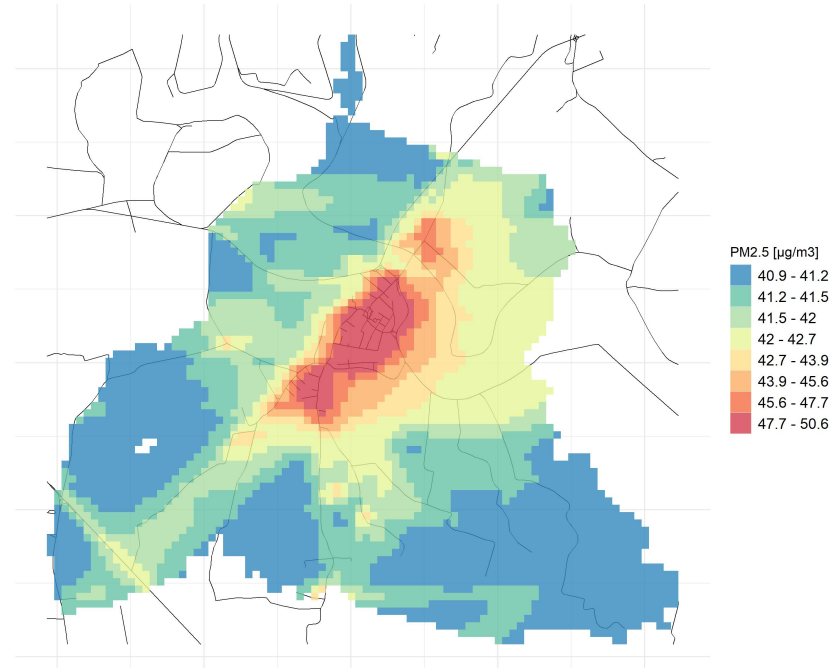

Comune di Isola Dovarese

Concentrazioni di PM2.5 - Anno 2019

Conc. media annua PM2.5

Conc. media annua - Settore: Residenziale

Conc. media annua - Settore: Trasporti

Conc. media annua - Settore: Industriale

Conc. media annua - Settore: Altro

90.4° percentile della conc. media giornaliera di PM2.5

Concentrazione media centro abitato

Comune di Isola Dovarese

Concentrazioni di PM10 - Anno 2019

Conc. media annua PM10

Concentrazione media centro abitato

Comune di Isola Dovarese

Concentrazioni di NO2 - Anno 2019

Conc. media annua NO2

Conc. media annua - Settore: Residenziale

Conc. media annua - Settore: Trasporti

Conc. media annua - Settore: Industriale