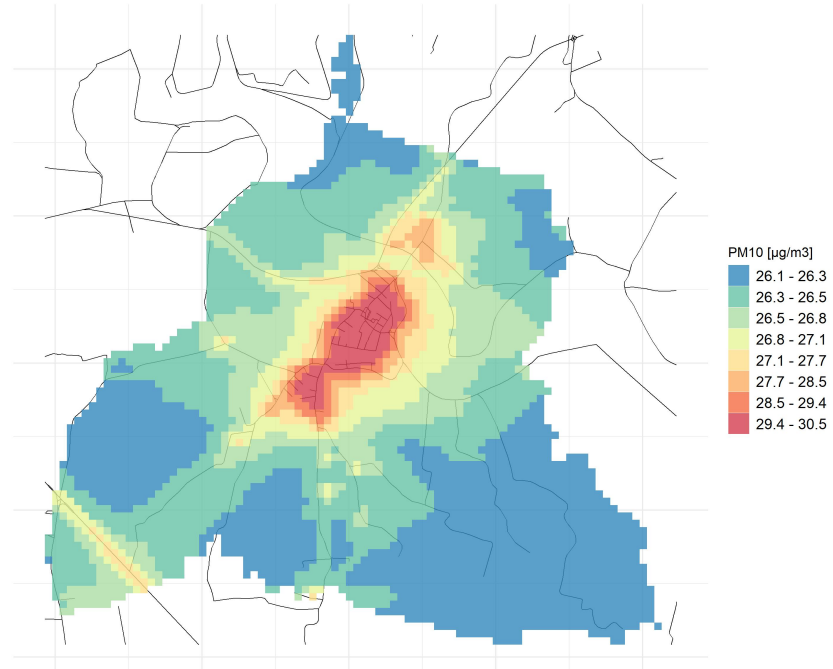

Comune di Isola Dovarese

Concentrazioni di PM2.5 - Anno 2019

Conc. media annua PM2.5

Conc. media annua - Settore: Residenziale

Conc. media annua - Settore: Trasporti

Conc. media annua - Settore: Industriale

Conc. media annua - Settore: Altro

90.4° percentile della conc. media giornaliera di PM2.5

Concentrazione media centro abitato

Comune di Isola Dovarese

Concentrazioni di PM10 - Anno 2019

Conc. media annua PM10