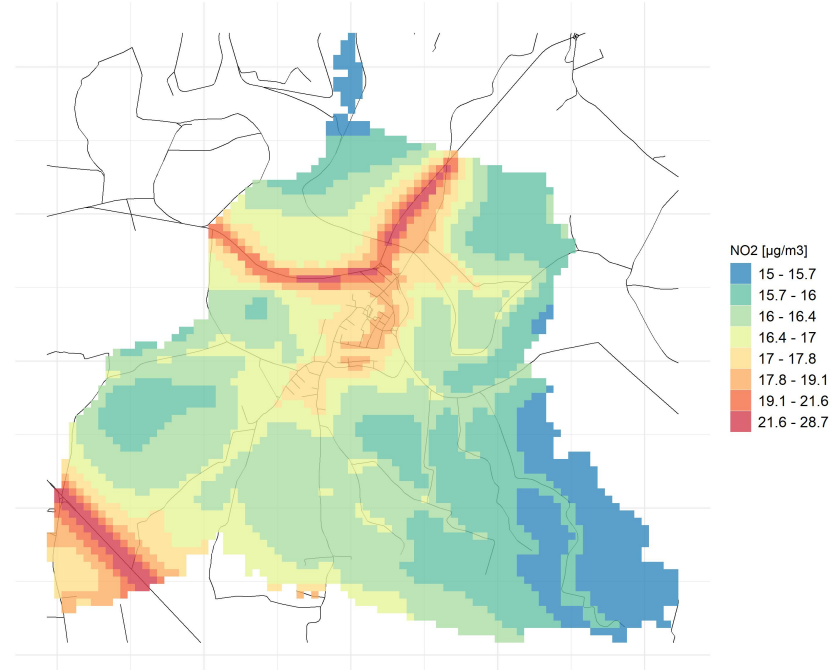

Conc. media annua - Settore: Residenziale

Conc. media annua - Settore: Trasporti

Conc. media annua - Settore: Industriale

Conc. media annua - Settore: Altro

90.4° percentile della conc. media giornaliera di PM10

Concentrazione media centro abitato

Comune di Isola Dovarese

Concentrazioni di NO2 - Anno 2019

Conc. media annua NO2

Conc. media annua - Settore: Residenziale

Conc. media annua - Settore: Trasporti

Conc. media annua - Settore: Industriale