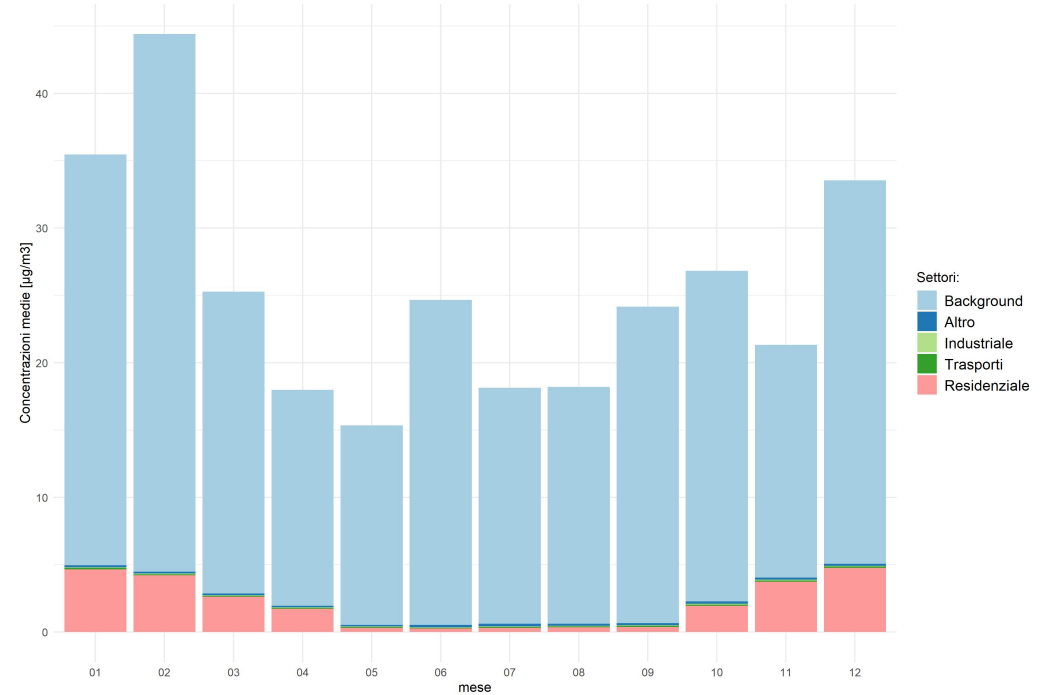

Comune di Isola Dovarese

Concentrazioni di PM2.5 - Anno 2019

Conc. media annua PM2.5

Conc. media annua - Settore: Residenziale

Conc. media annua - Settore: Trasporti

Conc. media annua - Settore: Industriale

Conc. media annua - Settore: Altro

90.4° percentile della conc. media giornaliera di PM2.5

Concentrazione media centro abitato

Comune di Isola Dovarese

Concentrazioni di PM10 - Anno 2019

Conc. media annua PM10

Concentrazione media centro abitato

Comune di Isola Dovarese

Concentrazioni di NO2 - Anno 2019

Conc. media annua NO2

Conc. media annua - Settore: Residenziale

Conc. media annua - Settore: Trasporti

Conc. media annua - Settore: Industriale