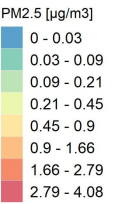

Comune di Isola Dovarese

Concentrazioni di PM2.5 - Anno 2019

Conc. media annua PM2.5

Conc. media annua - Settore: Residenziale

Conc. media annua - Settore: Trasporti

Conc. media annua - Settore: Industriale

Conc. media annua - Settore: Altro

90.4° percentile della conc. media giornaliera di PM2.5

Concentrazione media centro abitato

Comune di Isola Dovarese

Concentrazioni di PM10 - Anno 2019

Conc. media annua PM10