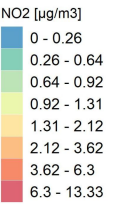

Concentrazione media centro abitato

Comune di Isola Dovarese

Concentrazioni di NO2 - Anno 2019

Conc. media annua NO2

Conc. media annua - Settore: Residenziale

Conc. media annua - Settore: Trasporti

Conc. media annua - Settore: Industriale

Conc. media annua - Settore: Altro

Massima concentrazione giornaliera di NO2

Concentrazione media centro abitato