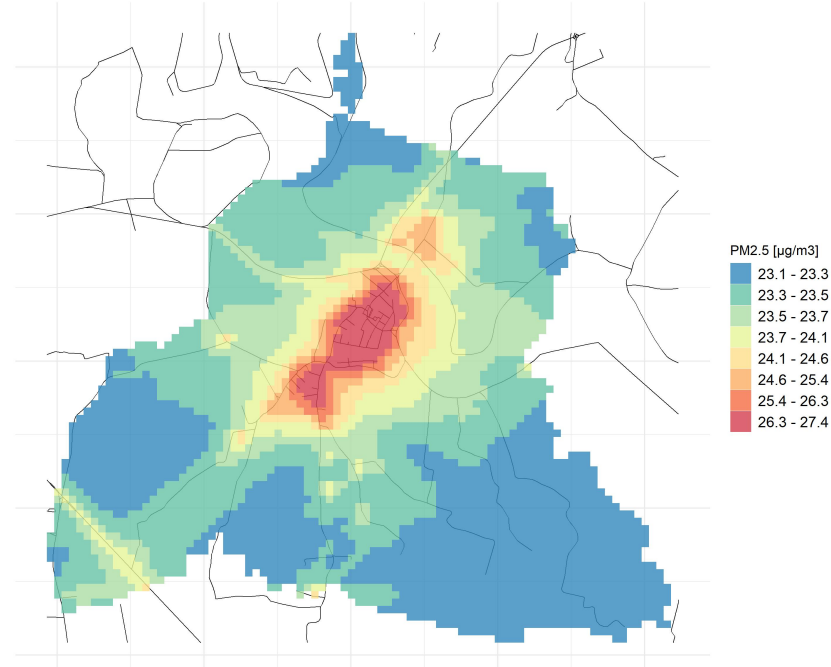

Comune di Isola Dovarese

Concentrazioni di PM2.5 - Anno 2019

Conc. media annua PM2.5

Conc. media annua - Settore: Residenziale

Conc. media annua - Settore: Trasporti

Conc. media annua - Settore: Industriale

Conc. media annua - Settore: Altro

90.4° percentile della conc. media giornaliera di PM2.5

Concentrazione media centro abitato

Comune di Isola Dovarese

Concentrazioni di PM10 - Anno 2019

Conc. media annua PM10

Concentrazione media centro abitato

Comune di Isola Dovarese

Concentrazioni di NO2 - Anno 2019

Conc. media annua NO2

Conc. media annua - Settore: Residenziale

Conc. media annua - Settore: Trasporti

Conc. media annua - Settore: Industriale