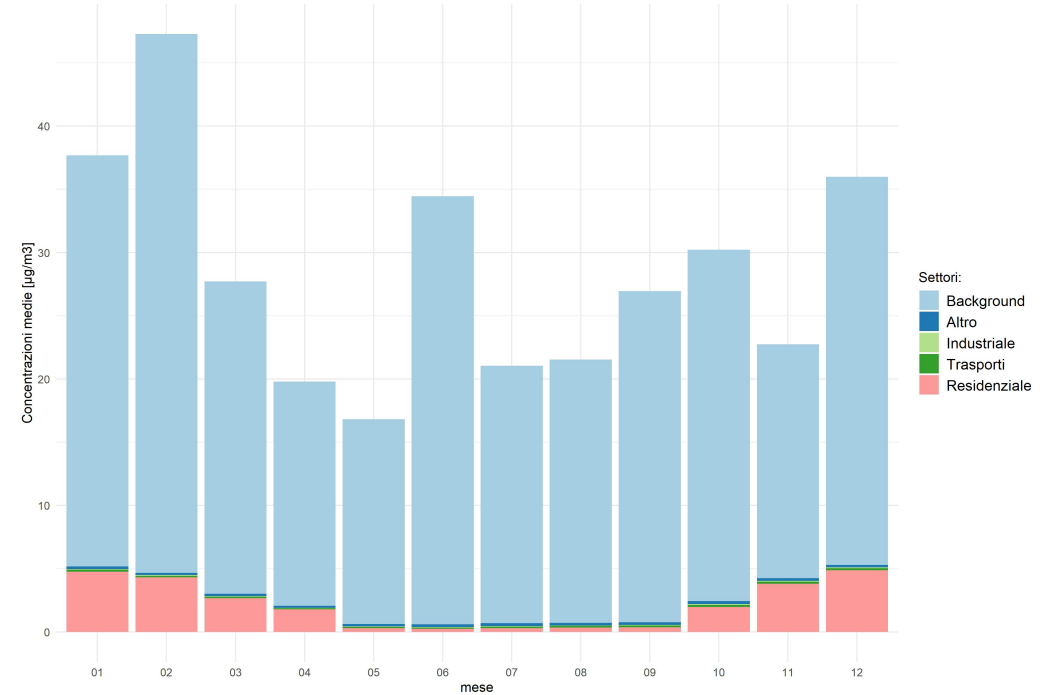

Conc. media annua - Settore: Residenziale

Conc. media annua - Settore: Trasporti

Conc. media annua - Settore: Industriale

Conc. media annua - Settore: Altro

90.4° percentile della conc. media giornaliera di PM10

Concentrazione media centro abitato

Comune di Isola Dovarese

Concentrazioni di NO2 - Anno 2019

Conc. media annua NO2

Conc. media annua - Settore: Residenziale

Conc. media annua - Settore: Trasporti

Conc. media annua - Settore: Industriale