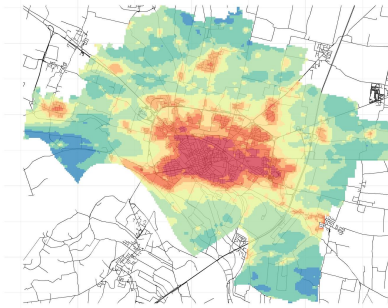

Comune di Cremona

Concentrazioni di PM2.5 - Anno 2019

Conc. media annua PM2.5

Conc. media annua - Settore: Residenziale

Conc. media annua - Settore: Trasporti

Conc. media annua - Settore: Industriale

Conc. media annua - Settore: Altro

90.4° percentile della conc. media giornaliera di PM2.5

Concentrazione media centro abitato

Comune di Cremona

Concentrazioni di PM10 - Anno 2019

Conc. media annua PM10

Conc. media annua - Settore: Residenziale

Conc. media annua - Settore: Trasporti

Conc. media annua - Settore: Industriale

Conc. media annua - Settore: Altro

90.4° percentile della conc. media giornaliera di PM10

Concentrazione media centro abitato