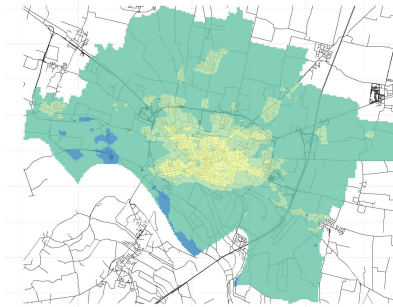

Comune di Cremona

Concentrazioni di PM2.5 - Anno 2019

Conc. media annua PM2.5

Conc. media annua - Settore: Residenziale

Conc. media annua - Settore: Trasporti

Conc. media annua - Settore: Industriale

Conc. media annua - Settore: Altro

90.4° percentile della conc. media giornaliera di PM2.5

Concentrazione media centro abitato

Comune di Cremona

Concentrazioni di PM10 - Anno 2019

Conc. media annua PM10

Conc. media annua - Settore: Residenziale

Conc. media annua - Settore: Trasporti

Conc. media annua - Settore: Industriale

Conc. media annua - Settore: Altro

90.4° percentile della conc. media giornaliera di PM10

Concentrazione media centro abitato