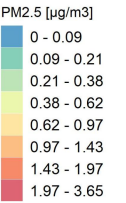

Comune di Cremona

Concentrazioni di PM2.5 - Anno 2019

Conc. media annua PM2.5

Conc. media annua - Settore: Residenziale

Conc. media annua - Settore: Trasporti

Conc. media annua - Settore: Industriale

Conc. media annua - Settore: Altro

90.4° percentile della conc. media giornaliera di PM2.5

Concentrazione media centro abitato

Comune di Cremona

Concentrazioni di PM10 - Anno 2019

Conc. media annua PM10

Conc. media annua - Settore: Residenziale