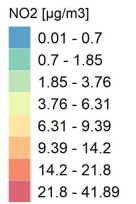

Comune di Cremona

Concentrazioni di NO2 - Anno 2019

Conc. media annua NO2

Conc. media annua - Settore: Residenziale

Conc. media annua - Settore: Trasporti

Conc. media annua - Settore: Industriale

Conc. media annua - Settore: Altro

Massima concentrazione giornaliera di NO2

Concentrazione media centro abitato