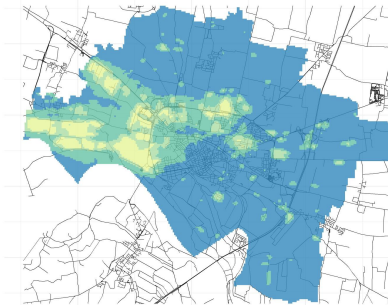

Comune di Cremona

Concentrazioni di PM2.5 - Anno 2019

Conc. media annua PM2.5

Conc. media annua - Settore: Residenziale

Conc. media annua - Settore: Trasporti

Conc. media annua - Settore: Industriale

Conc. media annua - Settore: Altro

90.4° percentile della conc. media giornaliera di PM2.5

Concentrazione media centro abitato

Comune di Cremona

Concentrazioni di PM10 - Anno 2019

Conc. media annua PM10

Conc. media annua - Settore: Residenziale

Conc. media annua - Settore: Trasporti

Conc. media annua - Settore: Industriale

Conc. media annua - Settore: Altro

90.4° percentile della conc. media giornaliera di PM10

Concentrazione media centro abitato