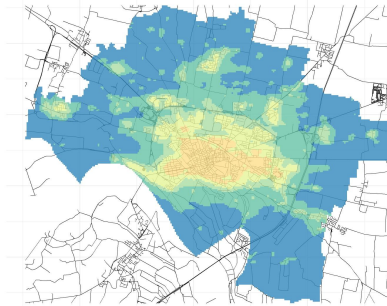

Conc. media annua - Settore: Residenziale