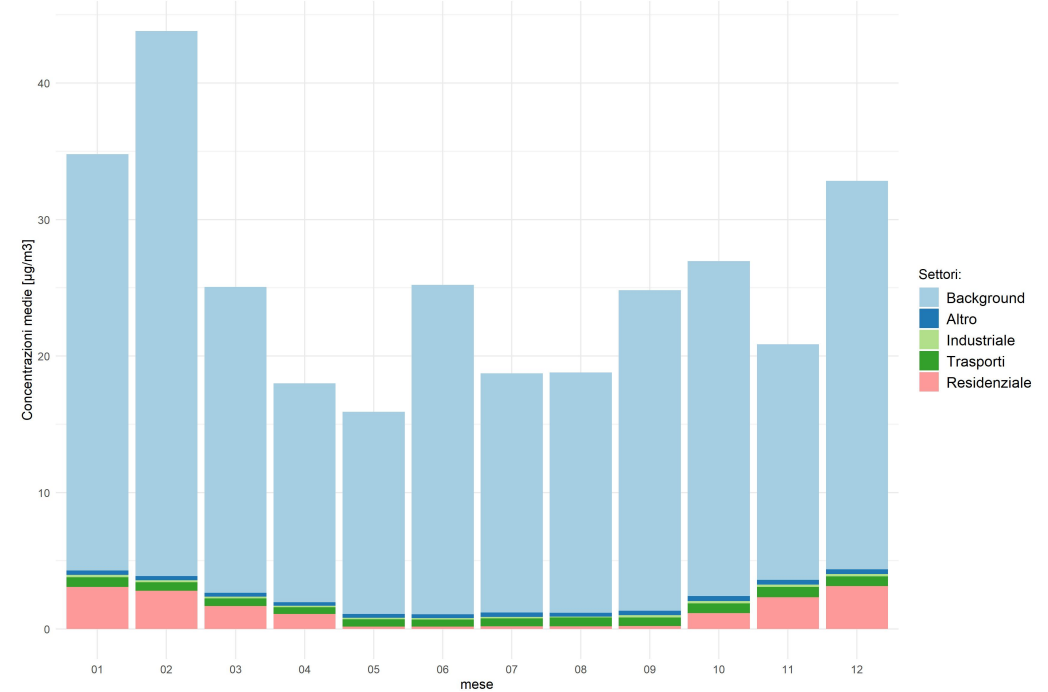

Comune di Cremona

Concentrazioni di PM2.5 - Anno 2019

Conc. media annua PM2.5

Conc. media annua - Settore: Residenziale

Conc. media annua - Settore: Trasporti

Conc. media annua - Settore: Industriale

Conc. media annua - Settore: Altro

90.4° percentile della conc. media giornaliera di PM2.5

Concentrazione media centro abitato

Comune di Cremona

Concentrazioni di PM10 - Anno 2019

Conc. media annua PM10

Conc. media annua - Settore: Residenziale

Conc. media annua - Settore: Trasporti

Conc. media annua - Settore: Industriale

Conc. media annua - Settore: Altro

90.4° percentile della conc. media giornaliera di PM10

Concentrazione media centro abitato

Massima concentrazione giornaliera di NO2

Concentrazione media centro abitato