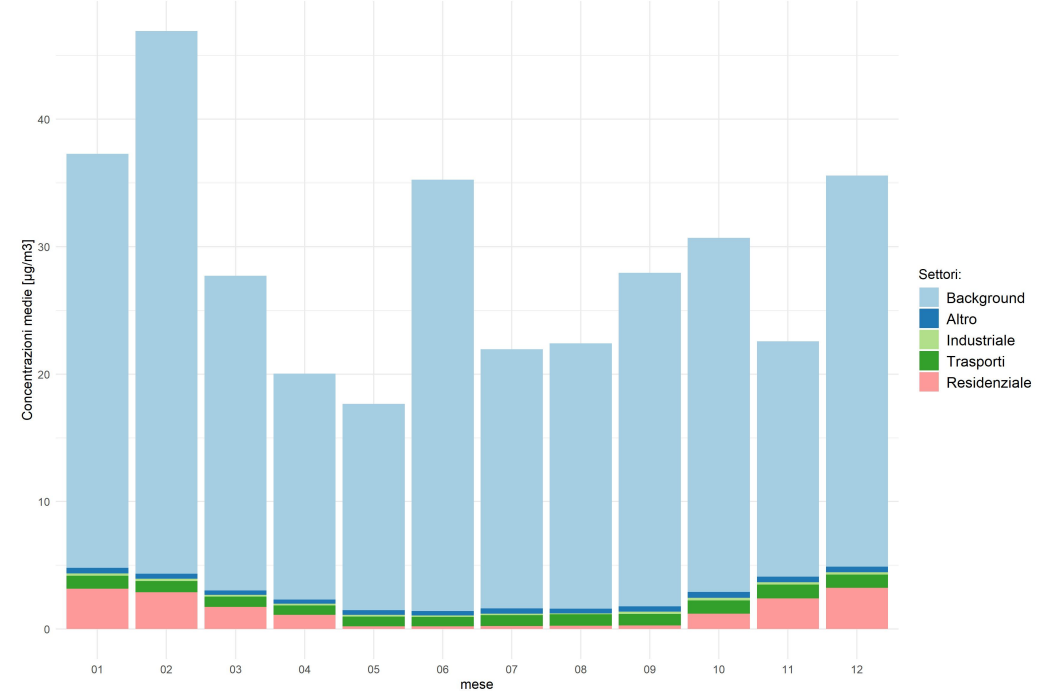

90.4° percentile della conc. media giornaliera di PM2.5

Concentrazione media centro abitato

Comune di Cremona

Concentrazioni di PM10 - Anno 2019

Conc. media annua PM10

Conc. media annua - Settore: Residenziale

Conc. media annua - Settore: Trasporti

Conc. media annua - Settore: Industriale

Conc. media annua - Settore: Altro

90.4° percentile della conc. media giornaliera di PM10

Concentrazione media centro abitato

Comune di Cremona

Concentrazioni di NO2 - Anno 2019

Conc. media annua NO2

Conc. media annua - Settore: Residenziale

Conc. media annua - Settore: Trasporti

Conc. media annua - Settore: Industriale

Conc. media annua - Settore: Altro

Massima concentrazione giornaliera di NO2

Concentrazione media centro abitato