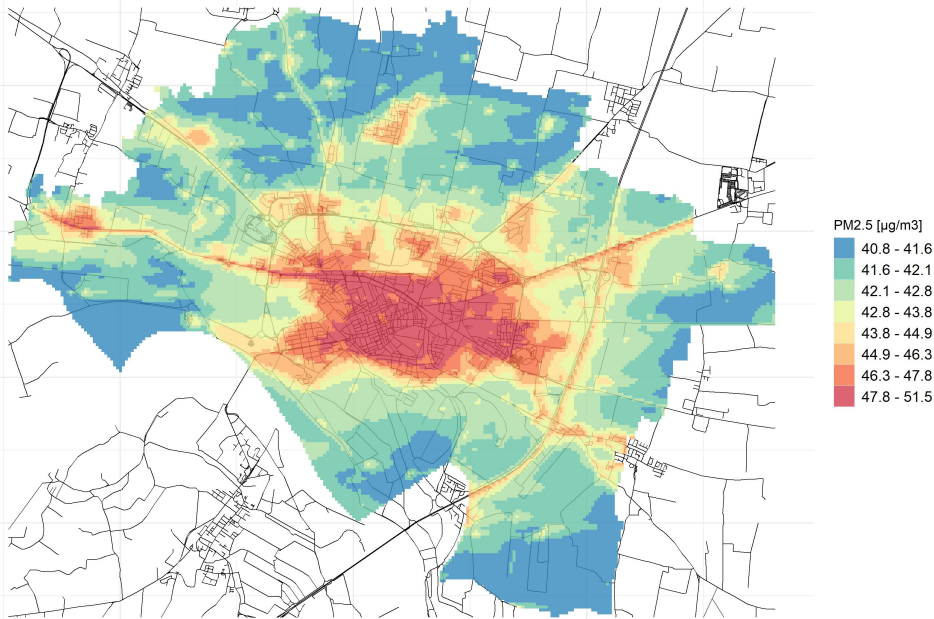

Comune di Cremona

Concentrazioni di PM2.5 - Anno 2019

Conc. media annua PM2.5

Conc. media annua - Settore: Residenziale

Conc. media annua - Settore: Trasporti

Conc. media annua - Settore: Industriale

Conc. media annua - Settore: Altro

90.4° percentile della conc. media giornaliera di PM2.5

Concentrazione media centro abitato

Comune di Cremona

Concentrazioni di PM10 - Anno 2019

Conc. media annua PM10

Conc. media annua - Settore: Residenziale

Conc. media annua - Settore: Trasporti

Conc. media annua - Settore: Industriale

Conc. media annua - Settore: Altro

90.4° percentile della conc. media giornaliera di PM10

Concentrazione media centro abitato

Massima concentrazione giornaliera di NO2

Concentrazione media centro abitato