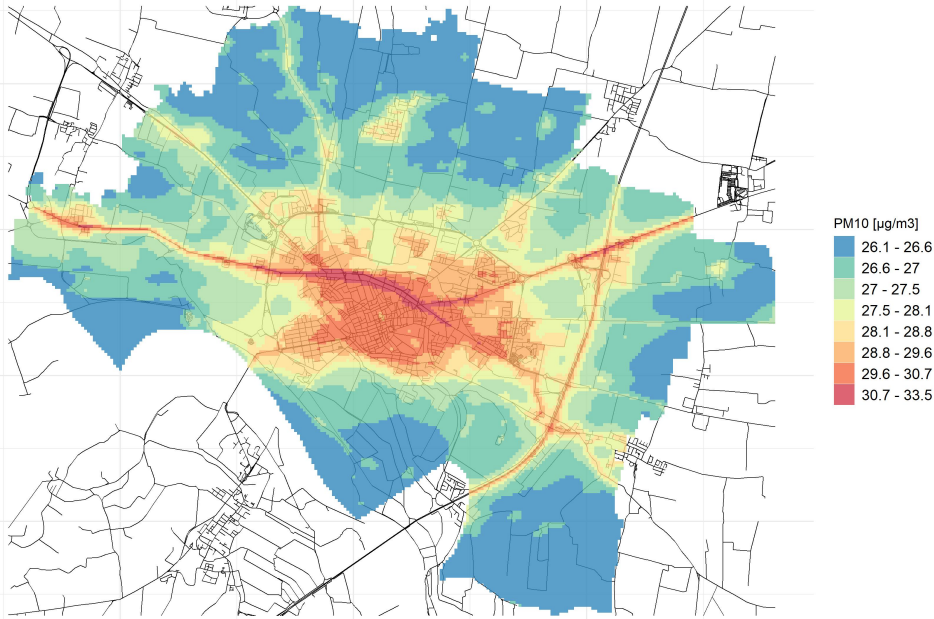

90.4° percentile della conc. media giornaliera di PM2.5

Concentrazione media centro abitato

Comune di Cremona

Concentrazioni di PM10 - Anno 2019

Conc. media annua PM10

Conc. media annua - Settore: Residenziale

Conc. media annua - Settore: Trasporti

Conc. media annua - Settore: Industriale

Conc. media annua - Settore: Altro

90.4° percentile della conc. media giornaliera di PM10

Concentrazione media centro abitato