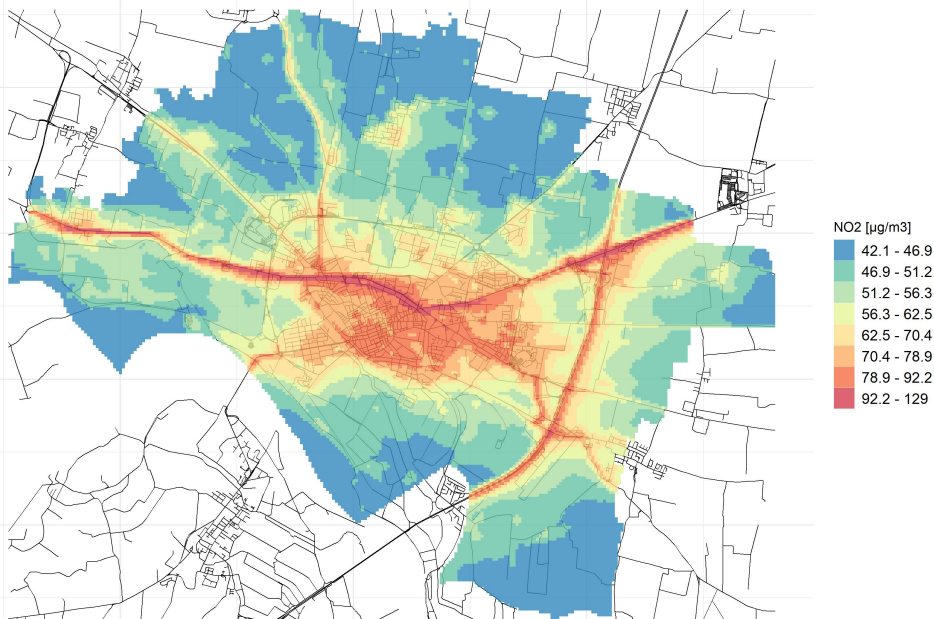

Conc. media annua - Settore: Trasporti

Conc. media annua - Settore: Industriale

Conc. media annua - Settore: Altro

90.4° percentile della conc. media giornaliera di PM10

Concentrazione media centro abitato

Comune di Cremona

Concentrazioni di NO2 - Anno 2019

Conc. media annua NO2

Conc. media annua - Settore: Residenziale

Conc. media annua - Settore: Trasporti

Conc. media annua - Settore: Industriale

Conc. media annua - Settore: Altro

Massima concentrazione giornaliera di NO2

Concentrazione media centro abitato