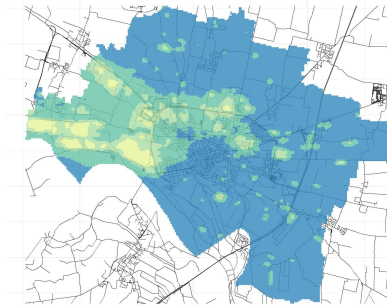

Conc. media annua - Settore: Trasporti

Conc. media annua - Settore: Industriale

Conc. media annua - Settore: Altro

90.4° percentile della conc. media giornaliera di PM10

Concentrazione media centro abitato

Comune di Cremona

Concentrazioni di NO2 - Anno 2019

Conc. media annua NO2

Conc. media annua - Settore: Residenziale

Conc. media annua - Settore: Trasporti

Conc. media annua - Settore: Industriale

Conc. media annua - Settore: Altro

Massima concentrazione giornaliera di NO2

Concentrazione media centro abitato