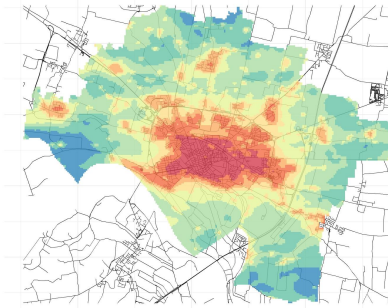

90.4° percentile della conc. media giornaliera di PM2.5

Concentrazione media centro abitato

Comune di Cremona

Concentrazioni di PM10 - Anno 2019

Conc. media annua PM10

Conc. media annua - Settore: Residenziale

Conc. media annua - Settore: Trasporti

Conc. media annua - Settore: Industriale

Conc. media annua - Settore: Altro

90.4° percentile della conc. media giornaliera di PM10

Concentrazione media centro abitato