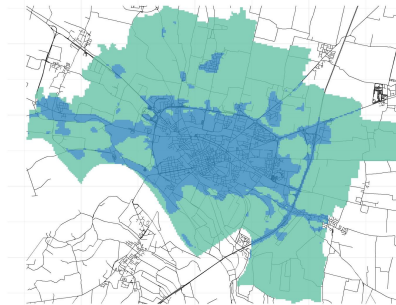

Conc. media annua - Settore: Trasporti

Conc. media annua - Settore: Industriale

Conc. media annua - Settore: Altro

90.4° percentile della conc. media giornaliera di PM10

Concentrazione media centro abitato

Comune di Cremona

Concentrazioni di NO2 - Anno 2019

Conc. media annua NO2

Conc. media annua - Settore: Residenziale

Conc. media annua - Settore: Trasporti

Conc. media annua - Settore: Industriale

Conc. media annua - Settore: Altro

Massima concentrazione giornaliera di NO2

Concentrazione media centro abitato