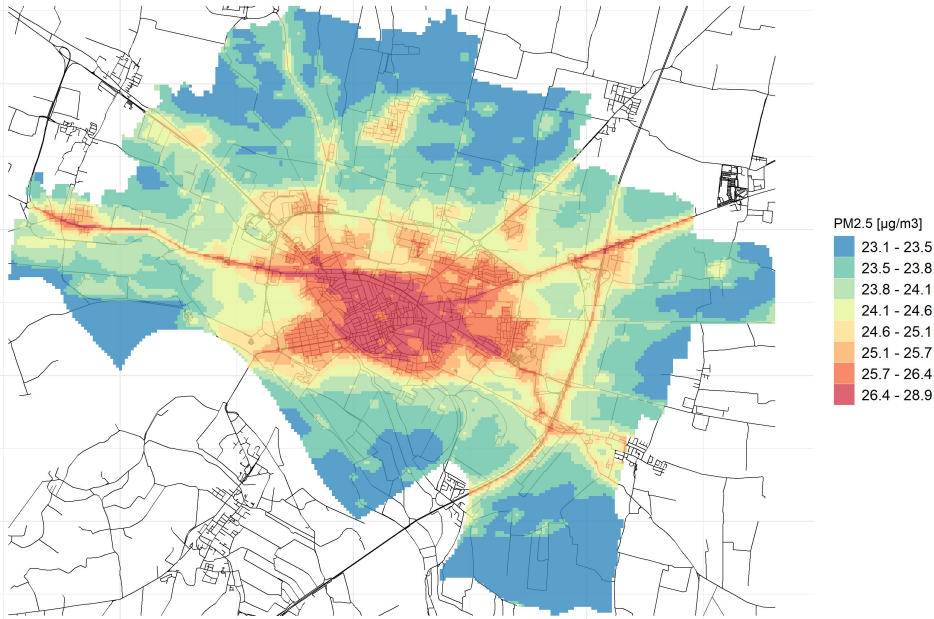

Comune di Cremona

Concentrazioni di PM2.5 - Anno 2019

Conc. media annua PM2.5

Conc. media annua - Settore: Residenziale

Conc. media annua - Settore: Trasporti

Conc. media annua - Settore: Industriale

Conc. media annua - Settore: Altro

90.4° percentile della conc. media giornaliera di PM2.5

Concentrazione media centro abitato

Comune di Cremona

Concentrazioni di PM10 - Anno 2019

Conc. media annua PM10

Conc. media annua - Settore: Residenziale

Conc. media annua - Settore: Trasporti

Conc. media annua - Settore: Industriale

Conc. media annua - Settore: Altro

90.4° percentile della conc. media giornaliera di PM10

Concentrazione media centro abitato

Massima concentrazione giornaliera di NO2

Concentrazione media centro abitato