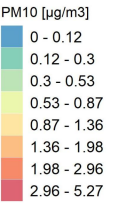

90.4° percentile della conc. media giornaliera di PM2.5

Concentrazione media centro abitato

Comune di Cremona

Concentrazioni di PM10 - Anno 2019

Conc. media annua PM10

Conc. media annua - Settore: Residenziale

Conc. media annua - Settore: Trasporti

Conc. media annua - Settore: Industriale

Conc. media annua - Settore: Altro

90.4° percentile della conc. media giornaliera di PM10

Concentrazione media centro abitato