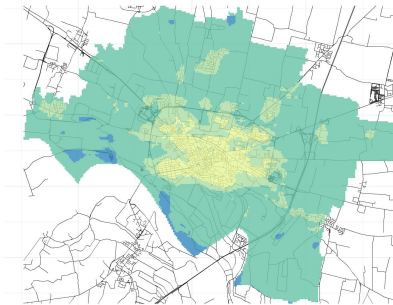

Comune di Cremona

Concentrazioni di PM2.5 - Anno 2019

Conc. media annua PM2.5

Conc. media annua - Settore: Residenziale

Conc. media annua - Settore: Trasporti

Conc. media annua - Settore: Industriale

Conc. media annua - Settore: Altro

90.4° percentile della conc. media giornaliera di PM2.5

Concentrazione media centro abitato

Comune di Cremona

Concentrazioni di PM10 - Anno 2019

Conc. media annua PM10

Conc. media annua - Settore: Residenziale

Conc. media annua - Settore: Trasporti

Conc. media annua - Settore: Industriale

Conc. media annua - Settore: Altro

90.4° percentile della conc. media giornaliera di PM10

Concentrazione media centro abitato