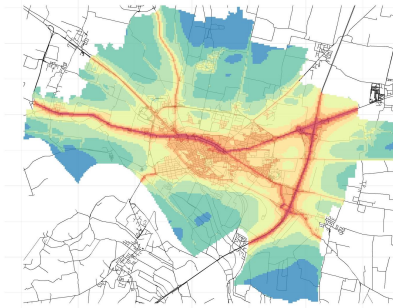

90.4° percentile della conc. media giornaliera di PM2.5

Concentrazione media centro abitato

Comune di Cremona

Concentrazioni di PM10 - Anno 2019

Conc. media annua PM10

Conc. media annua - Settore: Residenziale

Conc. media annua - Settore: Trasporti

Conc. media annua - Settore: Industriale

Conc. media annua - Settore: Altro

90.4° percentile della conc. media giornaliera di PM10

Concentrazione media centro abitato