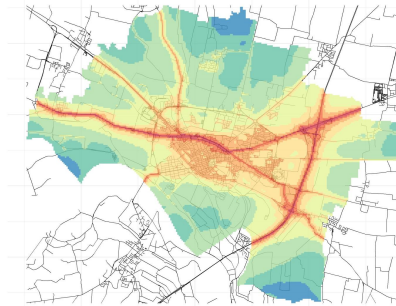

Conc. media annua - Settore: Trasporti

Conc. media annua - Settore: Industriale

Conc. media annua - Settore: Altro

90.4° percentile della conc. media giornaliera di PM10

Concentrazione media centro abitato

Comune di Cremona

Concentrazioni di NO2 - Anno 2019

Conc. media annua NO2

Conc. media annua - Settore: Residenziale

Conc. media annua - Settore: Trasporti

Conc. media annua - Settore: Industriale

Conc. media annua - Settore: Altro

Massima concentrazione giornaliera di NO2

Concentrazione media centro abitato