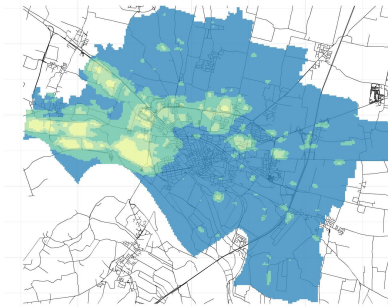

90.4° percentile della conc. media giornaliera di PM2.5

Concentrazione media centro abitato

Comune di Cremona

Concentrazioni di PM10 - Anno 2019

Conc. media annua PM10

Conc. media annua - Settore: Residenziale

Conc. media annua - Settore: Trasporti

Conc. media annua - Settore: Industriale

Conc. media annua - Settore: Altro

90.4° percentile della conc. media giornaliera di PM10

Concentrazione media centro abitato