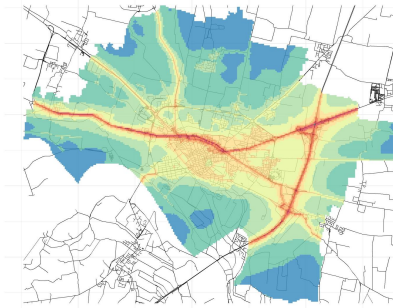

Comune di Cremona

Concentrazioni di PM2.5 - Anno 2019

Conc. media annua PM2.5

Conc. media annua - Settore: Residenziale

Conc. media annua - Settore: Trasporti

Conc. media annua - Settore: Industriale

Conc. media annua - Settore: Altro

Conc. media annua - Settore: Trasporti

Conc. media annua - Settore: Industriale

Conc. media annua - Settore: Altro

90.4° percentile della conc. media giornaliera di PM10

Concentrazione media centro abitato