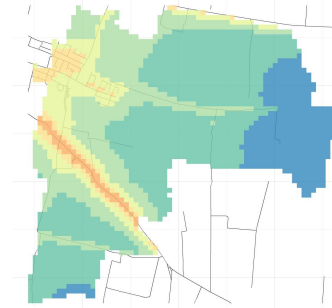

Comune di Bonemerse

Concentrazioni di PM2.5 - Anno 2019

Conc. media annua PM2.5

Conc. media annua - Settore: Residenziale

Conc. media annua - Settore: Trasporti

Conc. media annua - Settore: Industriale

Conc. media annua - Settore: Altro

90.4° percentile della conc. media giornaliera di PM2.5

Concentrazione media centro abitato

Comune di Bonemerse

Concentrazioni di PM10 - Anno 2019

Conc. media annua PM10

Conc. media annua - Settore: Residenziale

Conc. media annua - Settore: Trasporti

Conc. media annua - Settore: Industriale

Conc. media annua - Settore: Altro

90.4° percentile della conc. media giornaliera di PM10

Concentrazione media centro abitato