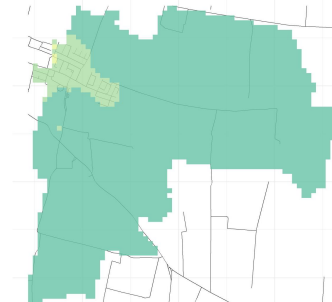

90.4° percentile della conc. media giornaliera di PM2.5

Concentrazione media centro abitato

Comune di Bonemerse

Concentrazioni di PM10 - Anno 2019

Conc. media annua PM10

Conc. media annua - Settore: Residenziale

Conc. media annua - Settore: Trasporti

Conc. media annua - Settore: Industriale

Conc. media annua - Settore: Altro

90.4° percentile della conc. media giornaliera di PM10

Concentrazione media centro abitato