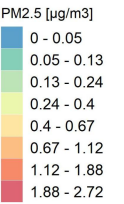

Comune di Bonemerse

Concentrazioni di PM2.5 - Anno 2019

Conc. media annua PM2.5

Conc. media annua - Settore: Residenziale

Conc. media annua - Settore: Trasporti

Conc. media annua - Settore: Industriale

Conc. media annua - Settore: Altro