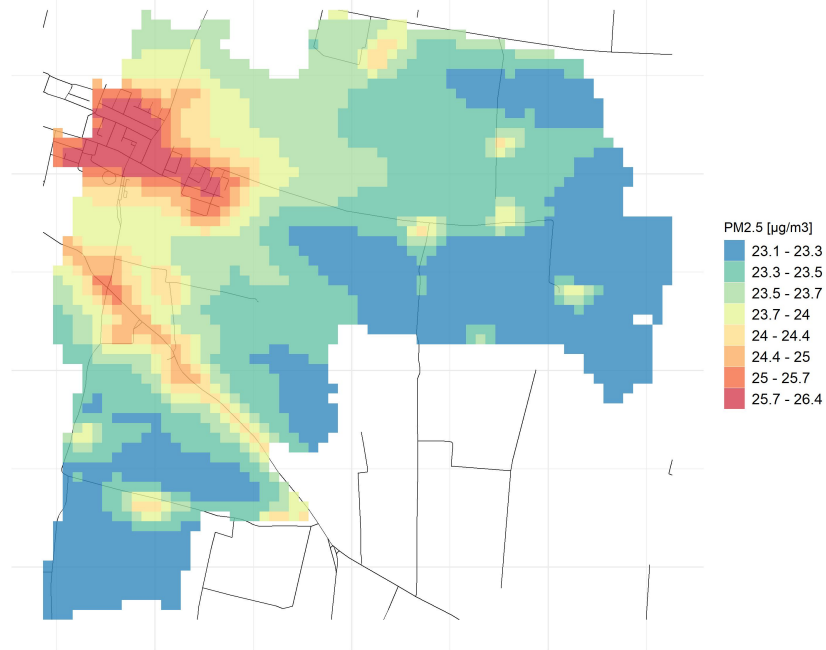

Comune di Bonemerse

Concentrazioni di PM2.5 - Anno 2019

Conc. media annua PM2.5

Conc. media annua - Settore: Residenziale

Conc. media annua - Settore: Trasporti

Conc. media annua - Settore: Industriale

Conc. media annua - Settore: Altro

90.4° percentile della conc. media giornaliera di PM2.5

Concentrazione media centro abitato

Comune di Bonemerse

Concentrazioni di PM10 - Anno 2019

Conc. media annua PM10

Conc. media annua - Settore: Residenziale

Conc. media annua - Settore: Trasporti

Conc. media annua - Settore: Industriale

Conc. media annua - Settore: Altro

90.4° percentile della conc. media giornaliera di PM10

Concentrazione media centro abitato

Massima concentrazione giornaliera di NO2

Concentrazione media centro abitato