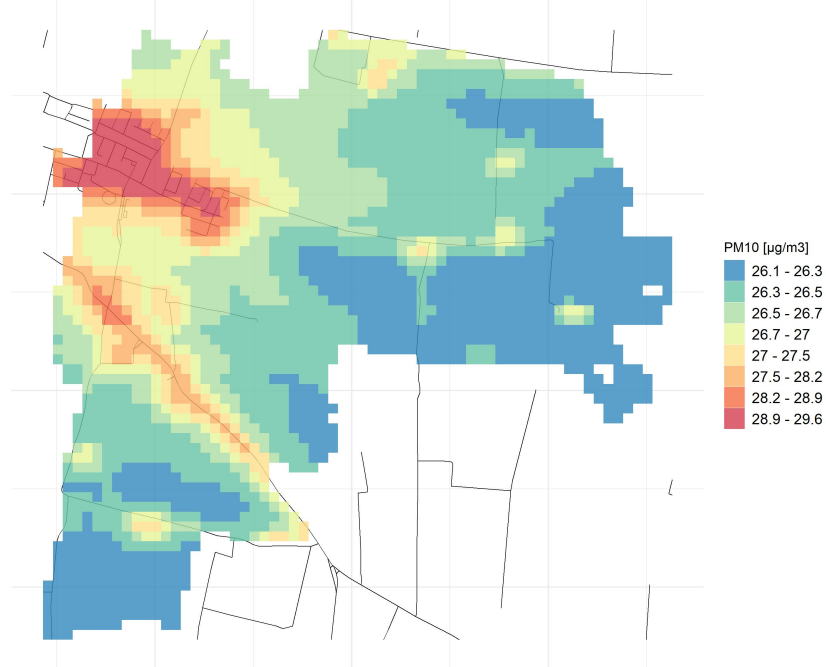

Comune di Bonemerse

Concentrazioni di PM2.5 - Anno 2019

Conc. media annua PM2.5

Conc. media annua - Settore: Residenziale

Conc. media annua - Settore: Trasporti

Conc. media annua - Settore: Industriale

Conc. media annua - Settore: Altro

90.4° percentile della conc. media giornaliera di PM2.5

Concentrazione media centro abitato

Comune di Bonemerse

Concentrazioni di PM10 - Anno 2019

Conc. media annua PM10

Conc. media annua - Settore: Residenziale

Conc. media annua - Settore: Trasporti

Conc. media annua - Settore: Industriale

Conc. media annua - Settore: Altro

90.4° percentile della conc. media giornaliera di PM10

Concentrazione media centro abitato

Massima concentrazione giornaliera di NO2

Concentrazione media centro abitato