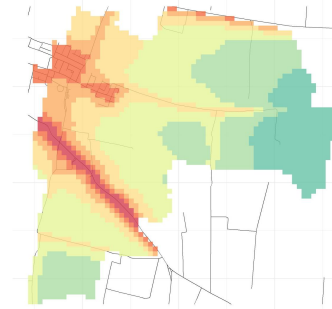

Conc. media annua - Settore: Trasporti

Conc. media annua - Settore: Industriale

Conc. media annua - Settore: Altro

90.4° percentile della conc. media giornaliera di PM10

Concentrazione media centro abitato

Comune di Bonemerse

Concentrazioni di NO2 - Anno 2019

Conc. media annua NO2

Conc. media annua - Settore: Residenziale

Conc. media annua - Settore: Trasporti

Conc. media annua - Settore: Industriale

Conc. media annua - Settore: Altro

Massima concentrazione giornaliera di NO2

Concentrazione media centro abitato