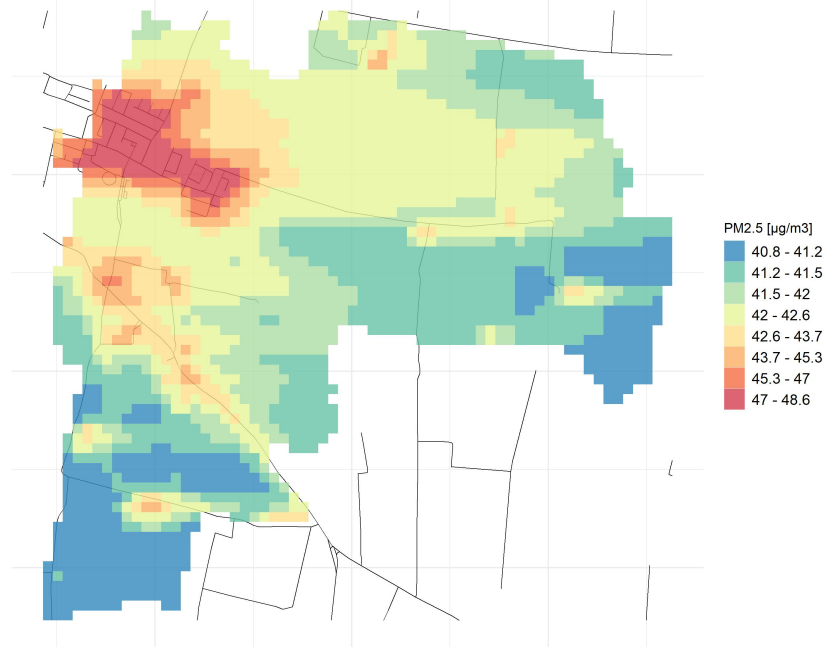

Comune di Bonemerse

Concentrazioni di PM2.5 - Anno 2019

Conc. media annua PM2.5

Conc. media annua - Settore: Residenziale

Conc. media annua - Settore: Trasporti

Conc. media annua - Settore: Industriale

Conc. media annua - Settore: Altro

90.4° percentile della conc. media giornaliera di PM2.5

Concentrazione media centro abitato

Comune di Bonemerse

Concentrazioni di PM10 - Anno 2019

Conc. media annua PM10

Conc. media annua - Settore: Residenziale

Conc. media annua - Settore: Trasporti

Conc. media annua - Settore: Industriale

Conc. media annua - Settore: Altro

90.4° percentile della conc. media giornaliera di PM10

Concentrazione media centro abitato

Massima concentrazione giornaliera di NO2

Concentrazione media centro abitato