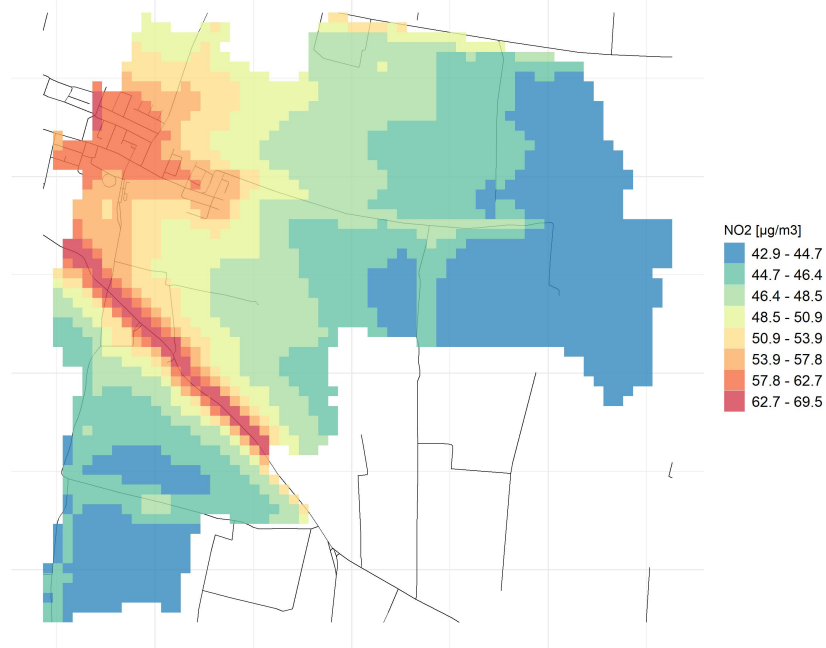

Conc. media annua - Settore: Trasporti

Conc. media annua - Settore: Industriale

Conc. media annua - Settore: Altro

90.4° percentile della conc. media giornaliera di PM10

Concentrazione media centro abitato

Comune di Bonemerse

Concentrazioni di NO2 - Anno 2019

Conc. media annua NO2

Conc. media annua - Settore: Residenziale

Conc. media annua - Settore: Trasporti

Conc. media annua - Settore: Industriale

Conc. media annua - Settore: Altro

Massima concentrazione giornaliera di NO2

Concentrazione media centro abitato