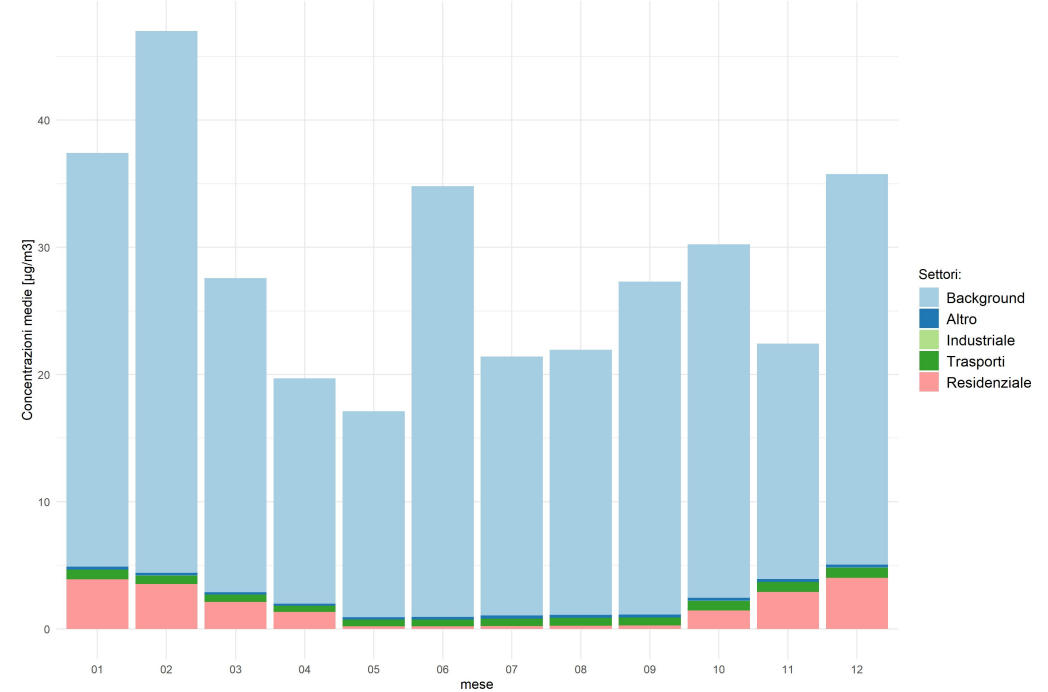

Conc. media annua - Settore: Trasporti

Conc. media annua - Settore: Industriale

Conc. media annua - Settore: Altro

90.4° percentile della conc. media giornaliera di PM10

Concentrazione media centro abitato

Massima concentrazione giornaliera di NO2

Concentrazione media centro abitato