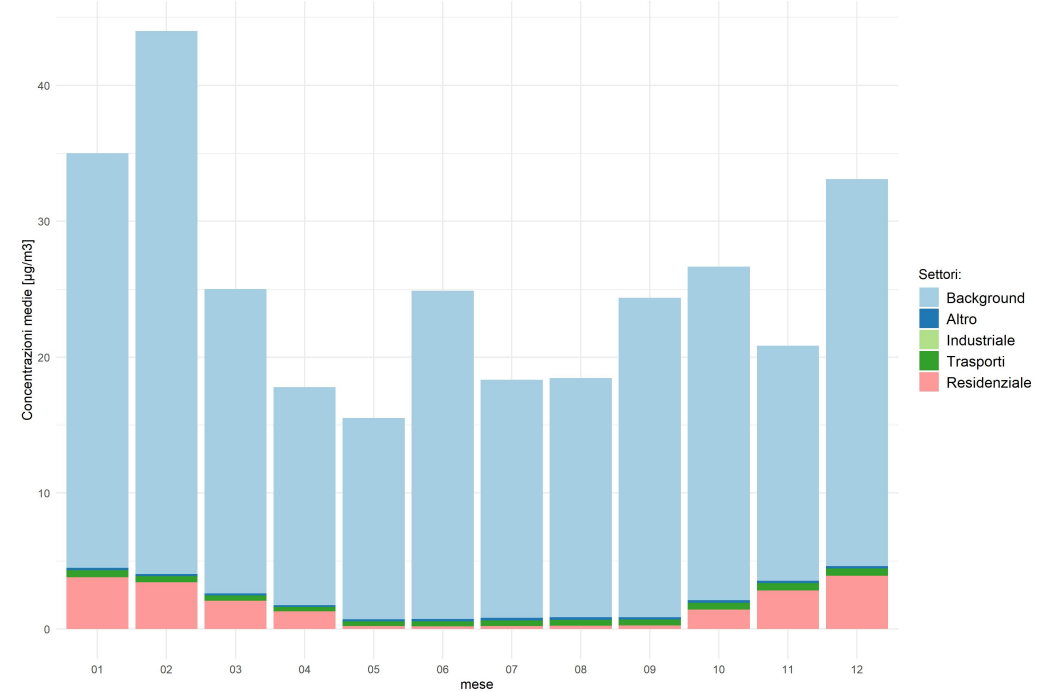

Comune di Bonemerse

Concentrazioni di PM2.5 - Anno 2019

Conc. media annua PM2.5

Conc. media annua - Settore: Residenziale

Conc. media annua - Settore: Trasporti

Conc. media annua - Settore: Industriale

Conc. media annua - Settore: Altro

90.4° percentile della conc. media giornaliera di PM2.5

Concentrazione media centro abitato

Comune di Bonemerse

Concentrazioni di PM10 - Anno 2019

Conc. media annua PM10

Conc. media annua - Settore: Residenziale

Conc. media annua - Settore: Trasporti

Conc. media annua - Settore: Industriale

Conc. media annua - Settore: Altro

90.4° percentile della conc. media giornaliera di PM10

Concentrazione media centro abitato

Massima concentrazione giornaliera di NO2

Concentrazione media centro abitato