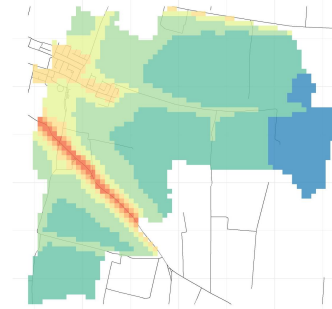

90.4° percentile della conc. media giornaliera di PM2.5

Concentrazione media centro abitato

Comune di Bonemerse

Concentrazioni di PM10 - Anno 2019

Conc. media annua PM10

Conc. media annua - Settore: Residenziale

Conc. media annua - Settore: Trasporti

Conc. media annua - Settore: Industriale

Conc. media annua - Settore: Altro

90.4° percentile della conc. media giornaliera di PM10

Concentrazione media centro abitato