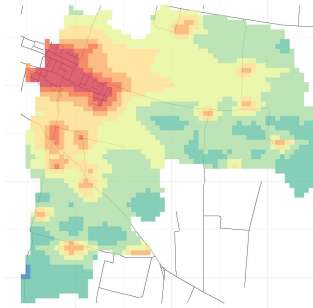

Comune di Bonemerse

Concentrazioni di PM2.5 - Anno 2019

Conc. media annua PM2.5

Conc. media annua - Settore: Residenziale

Conc. media annua - Settore: Trasporti

Conc. media annua - Settore: Industriale

Conc. media annua - Settore: Altro

90.4° percentile della conc. media giornaliera di PM2.5

Concentrazione media centro abitato

Comune di Bonemerse

Concentrazioni di PM10 - Anno 2019

Conc. media annua PM10

Conc. media annua - Settore: Residenziale

Conc. media annua - Settore: Trasporti

Conc. media annua - Settore: Industriale

Conc. media annua - Settore: Altro

90.4° percentile della conc. media giornaliera di PM10

Concentrazione media centro abitato

Massima concentrazione giornaliera di NO2

Concentrazione media centro abitato