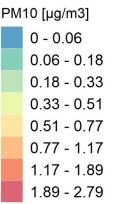

90.4° percentile della conc. media giornaliera di PM2.5

Concentrazione media centro abitato

Comune di Bonemerse

Concentrazioni di PM10 - Anno 2019

Conc. media annua PM10

Conc. media annua - Settore: Residenziale

Conc. media annua - Settore: Trasporti

Conc. media annua - Settore: Industriale

Conc. media annua - Settore: Altro

90.4° percentile della conc. media giornaliera di PM10

Concentrazione media centro abitato