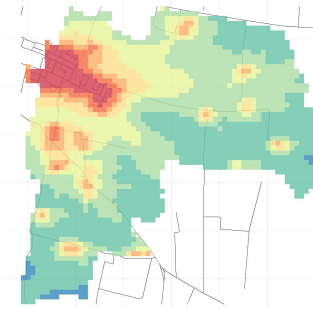

Comune di Bonemerse

Concentrazioni di PM2.5 - Anno 2019

Conc. media annua PM2.5

Conc. media annua - Settore: Residenziale

Conc. media annua - Settore: Trasporti

Conc. media annua - Settore: Industriale

Conc. media annua - Settore: Altro

90.4° percentile della conc. media giornaliera di PM2.5

Concentrazione media centro abitato

Comune di Bonemerse

Concentrazioni di PM10 - Anno 2019

Conc. media annua PM10

Conc. media annua - Settore: Residenziale

Conc. media annua - Settore: Trasporti

Conc. media annua - Settore: Industriale

Conc. media annua - Settore: Altro

90.4° percentile della conc. media giornaliera di PM10

Concentrazione media centro abitato