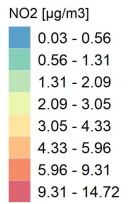

Comune di Bonemerse

Concentrazioni di NO2 - Anno 2019

Conc. media annua NO2

Conc. media annua - Settore: Residenziale

Conc. media annua - Settore: Trasporti

Conc. media annua - Settore: Industriale

Conc. media annua - Settore: Altro

Massima concentrazione giornaliera di NO2

Concentrazione media centro abitato